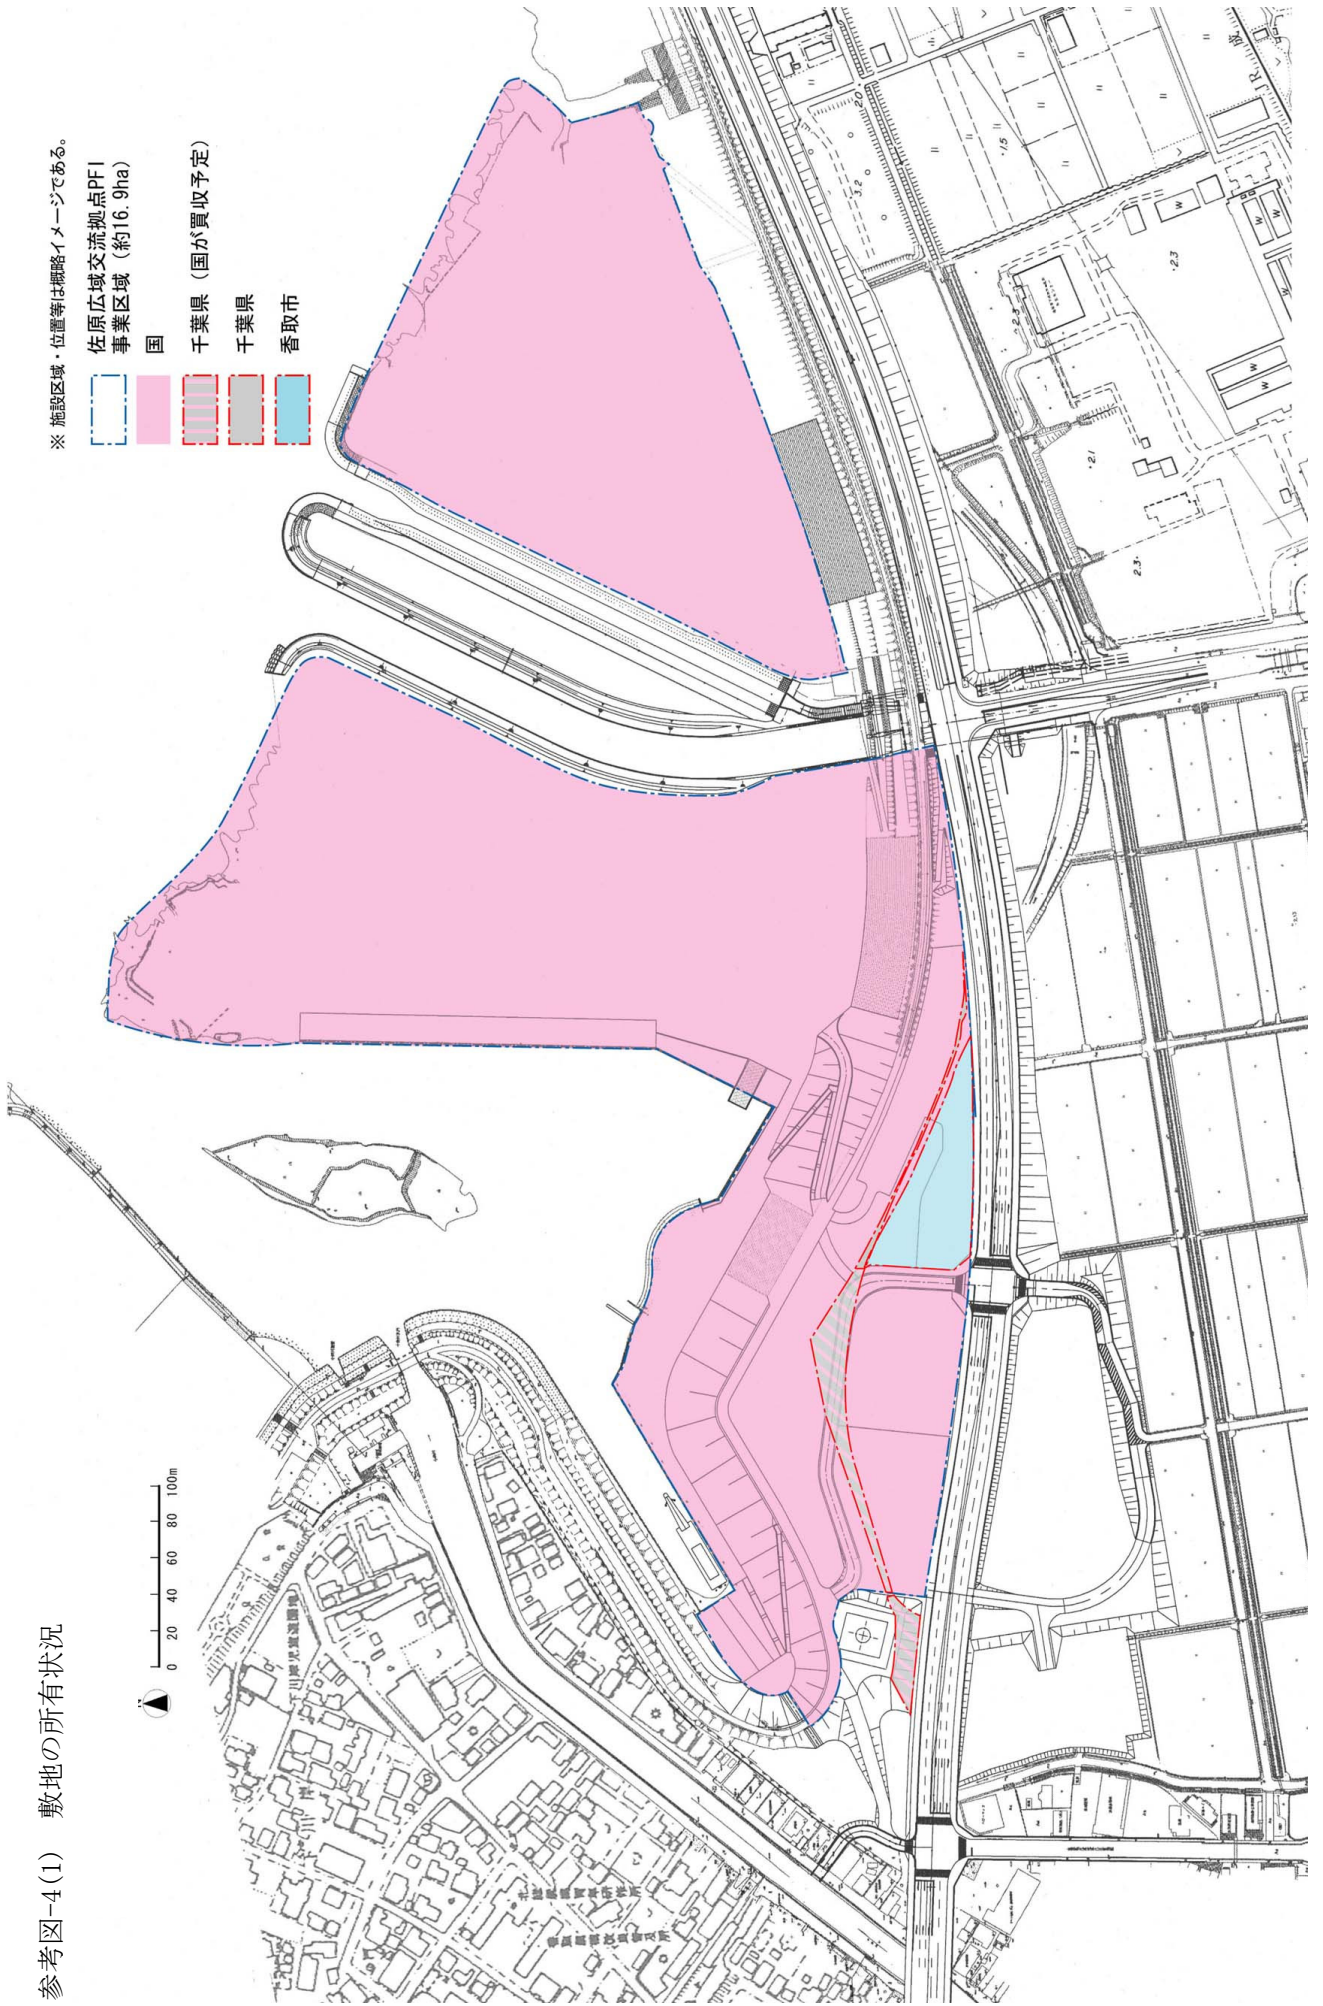

参考図-4(1) 敷地の所有状況

※ 施設区域・位置等は概略イメージである。

-  佐原広域交流拠点PFI事業区域 (約16.9ha)
-  国
-  千葉県 (国が買収予定)
-  千葉県
-  香取市

参考図-4(2) 敷地の所有状況