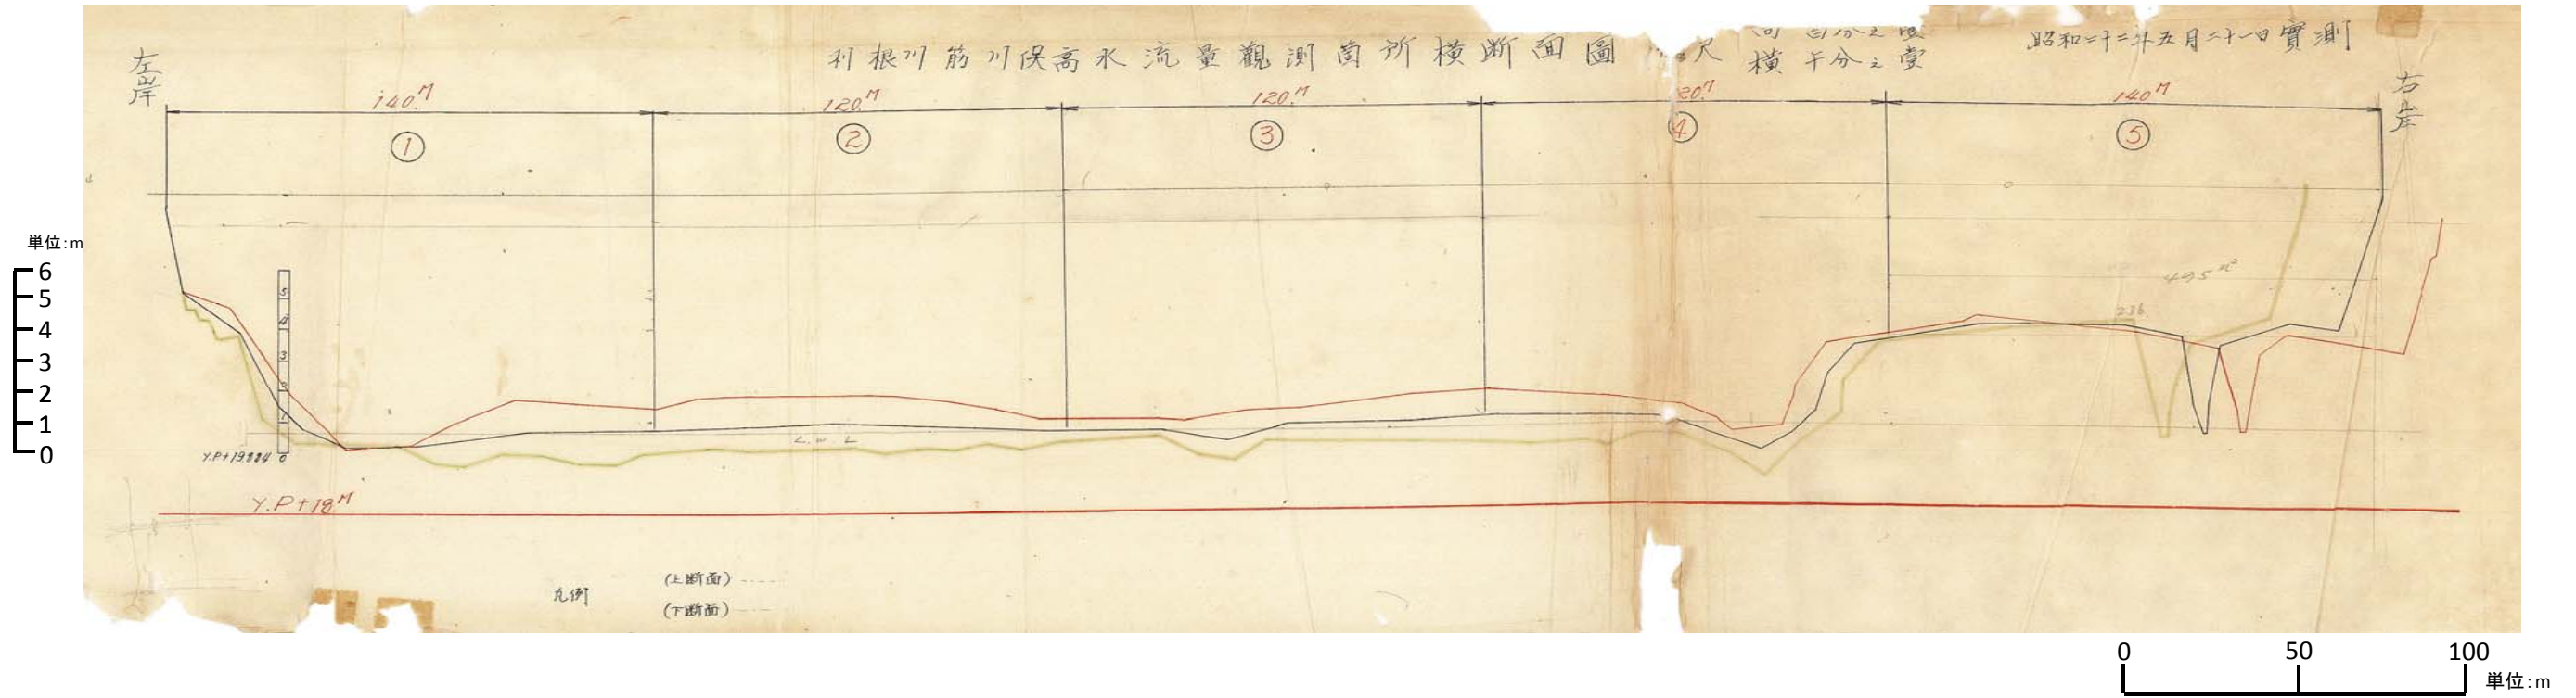

川俣流量観測所横断図 昭和 22 年 5 月 21 日測量

栗橋流量観測所横断図 昭和 22 年 9 月測量

川俣流量観測所横断面図 昭和22年5月21日測量

栗橋流量観測所横断面図 昭和22年9月測量