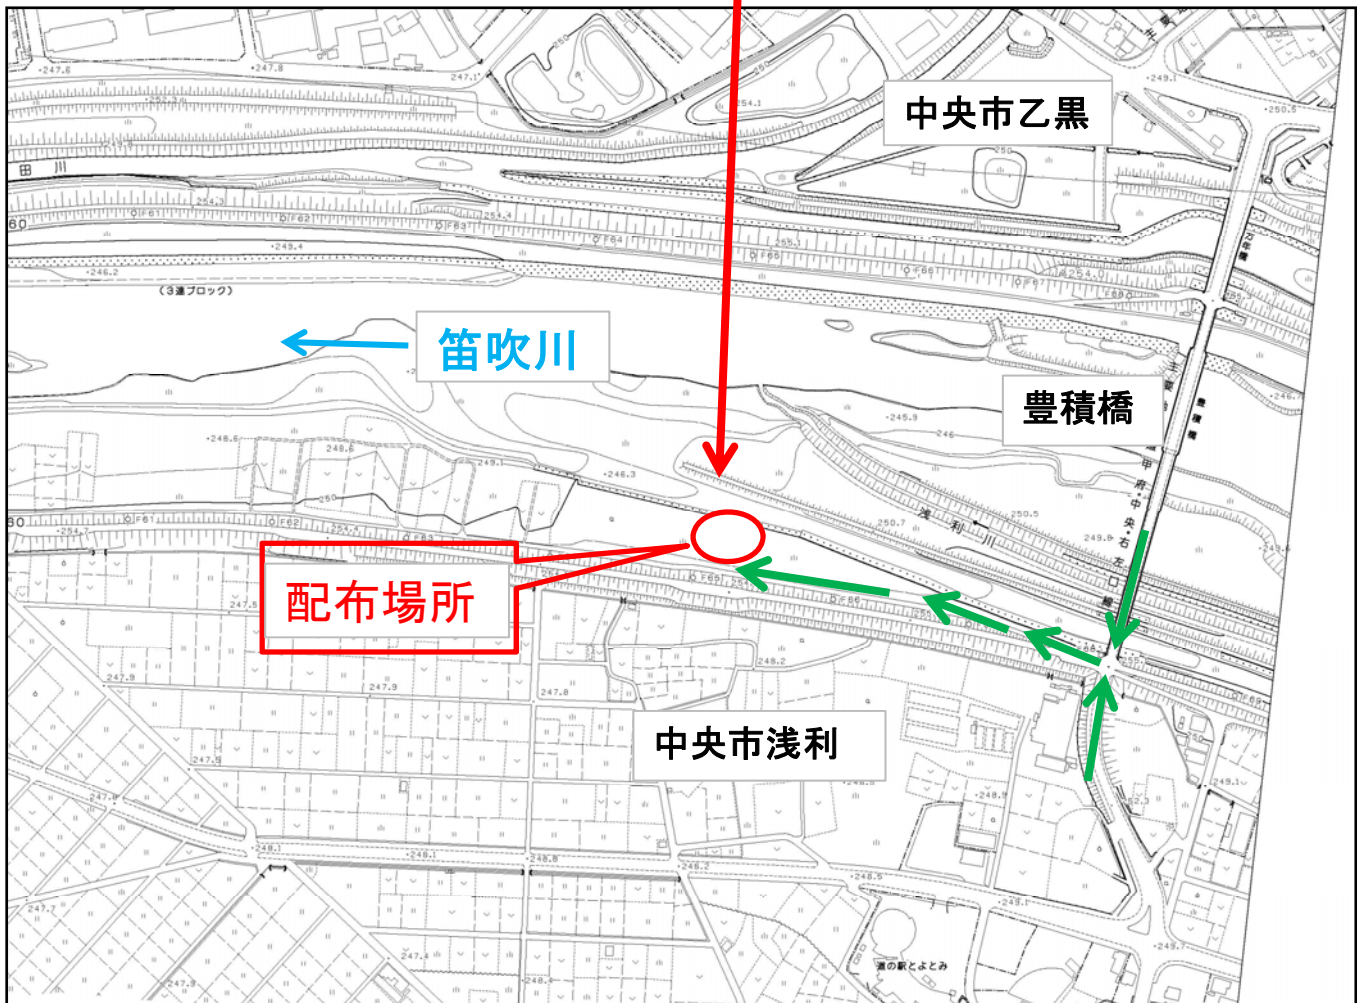

配布場所：中央市浅利地先の河川内（豊積橋下流）