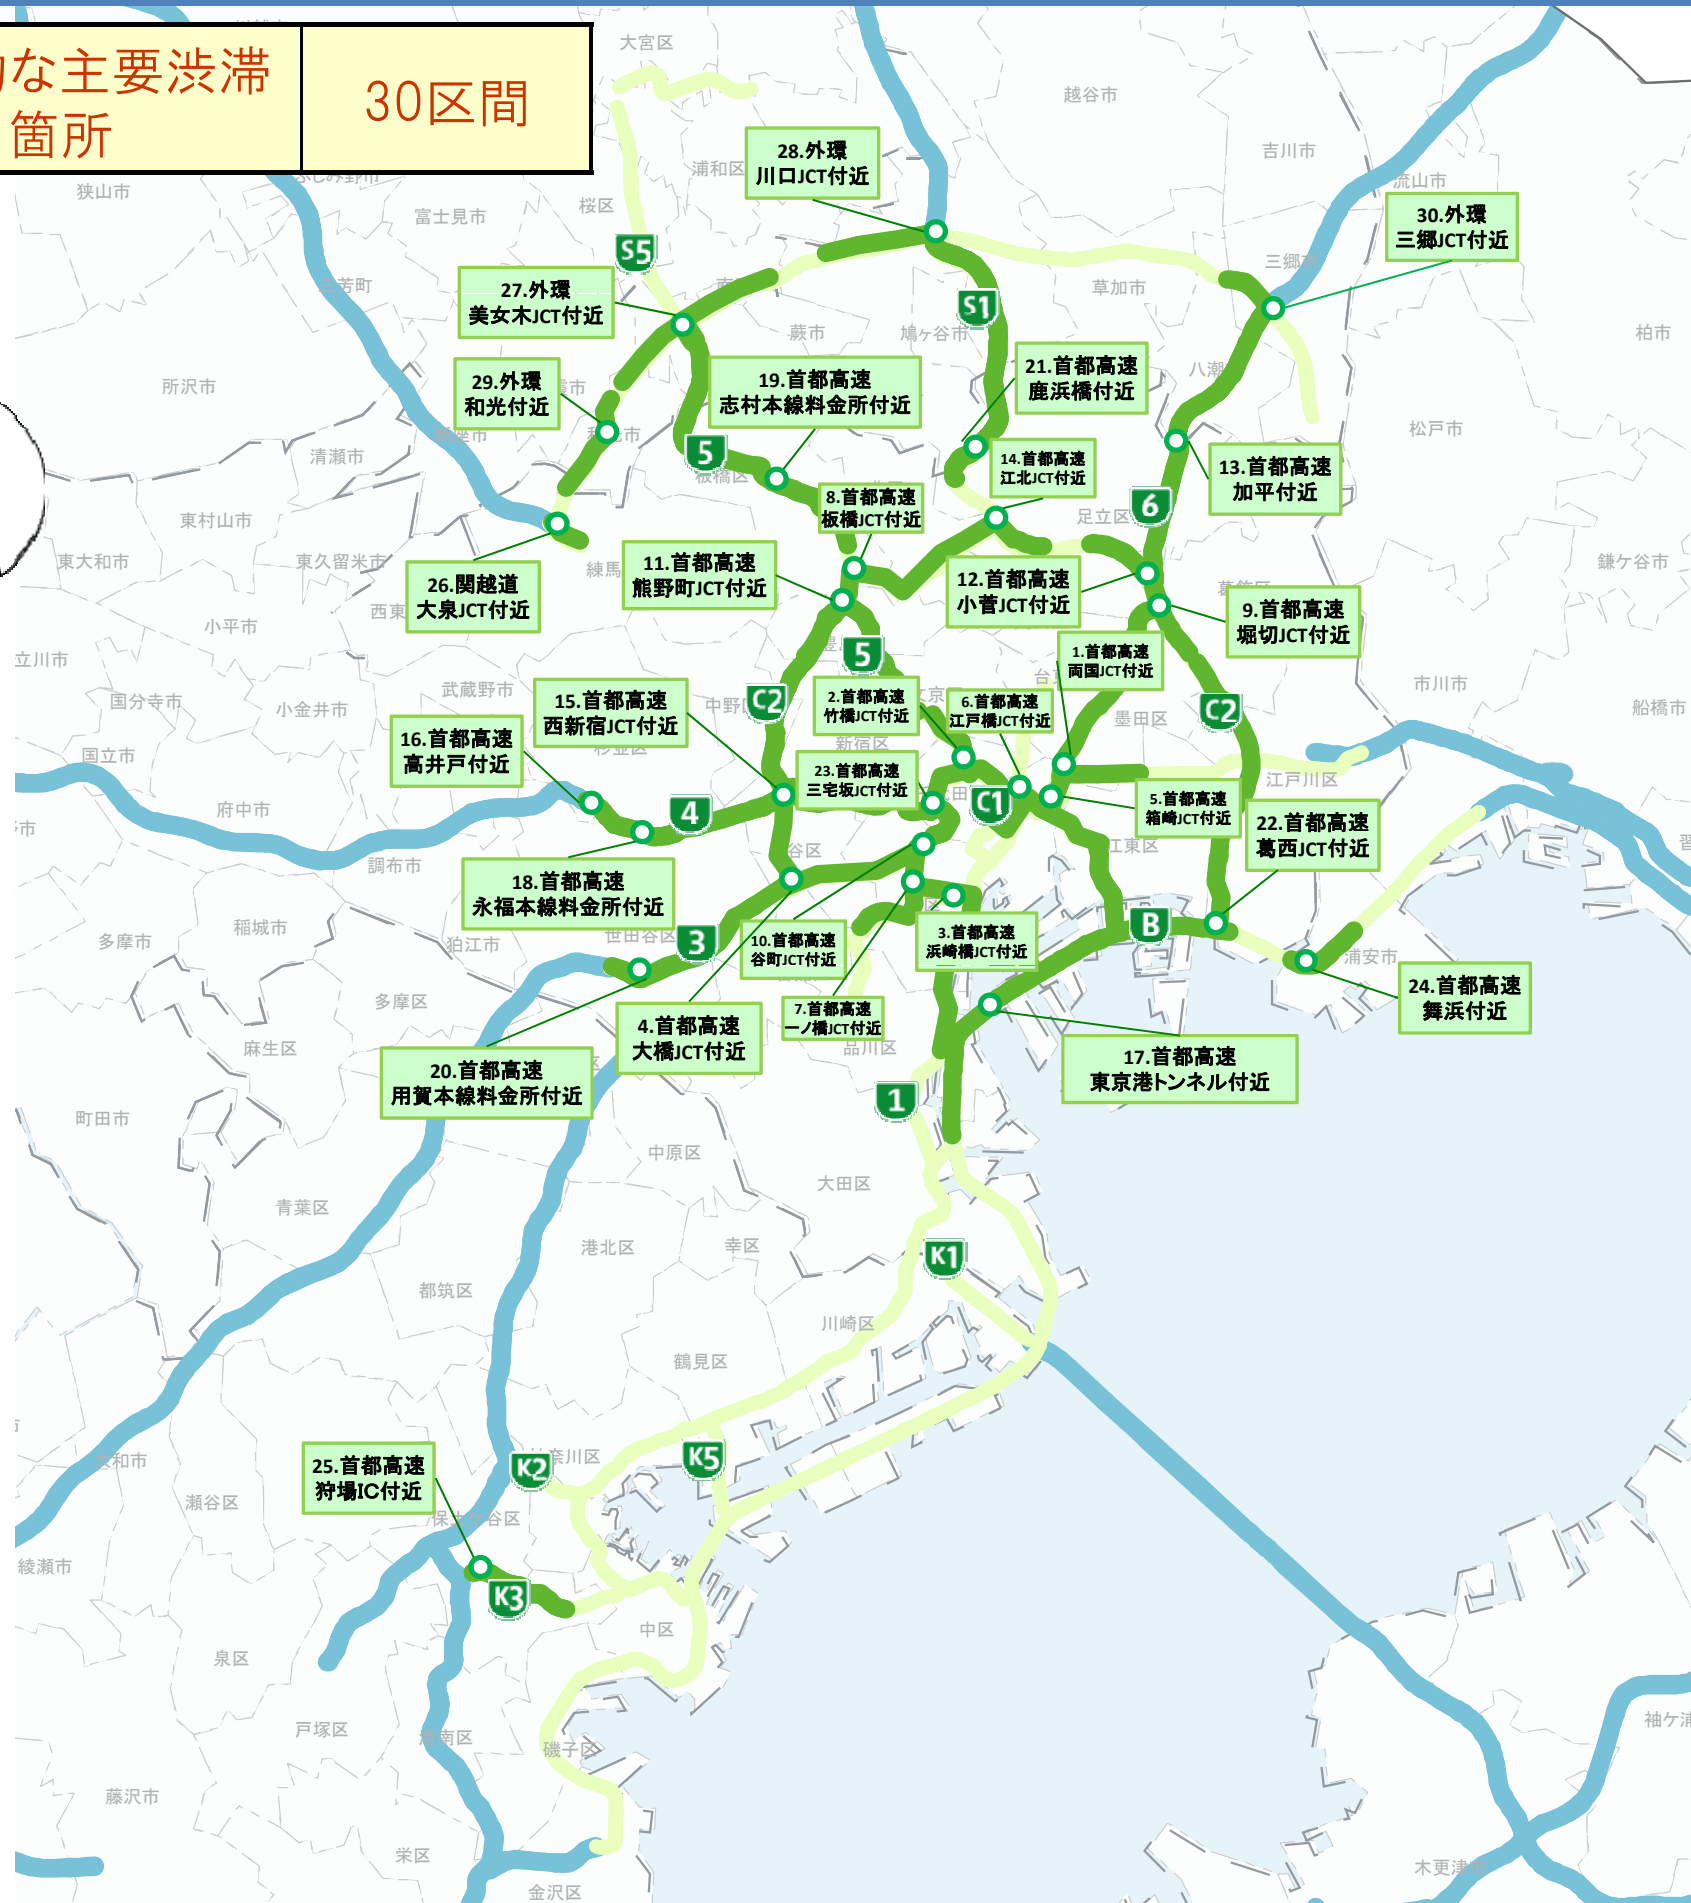

首都圏中心部高速道路(外環内側)の主要渋滞箇所

代表的な主要渋滞箇所

30区間

主要渋滞箇所

- 高速道路 (外環外側)
- 首都圏高速道路 (外環内側)
- 主要渋滞箇所

代表的な主要渋滞箇所

- | 首都高速道路 | 代表的な主要渋滞箇所 |
|--------|---------------|
| | 1. 両国JCT付近 |
| | 2. 竹橋JCT付近 |
| | 3. 浜崎橋JCT付近 |
| | 4. 大橋JCT付近 |
| | 5. 箱崎JCT付近 |
| | 6. 江戸橋JCT付近 |
| | 7. 一ノ橋JCT付近 |
| | 8. 板橋JCT付近 |
| | 9. 堀切JCT付近 |
| | 10. 谷町JCT付近 |
| | 11. 熊野町JCT付近 |
| | 12. 小菅JCT付近 |
| | 13. 加平付近 |
| | 14. 江北JCT付近 |
| | 15. 西新宿JCT付近 |
| | 16. 高井戸付近 |
| | 17. 東京港トンネル付近 |
| | 18. 永福本線料金所付近 |
| | 19. 志村本線料金所付近 |
| | 20. 用賀本線料金所付近 |
| | 21. 鹿浜橋付近 |
| | 22. 葛西JCT付近 |
| | 23. 三宅坂JCT付近 |
| | 24. 舞浜付近 |
| | 25. 狩場IC付近 |
| 関越自動車道 | 26. 大泉JCT付近 |
| 東京外環道 | 27. 美女木JCT付近 |
| | 28. 川口JCT付近 |
| | 29. 和光付近 |
| | 30. 三郷JCT付近 |