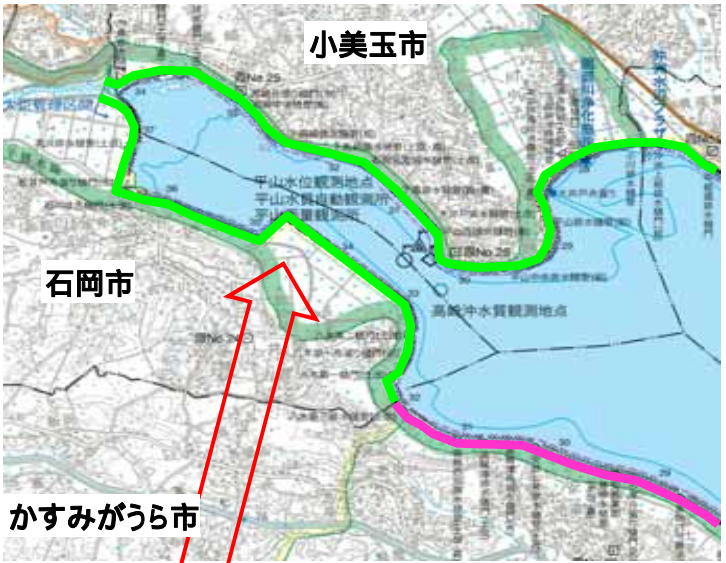

変更のポイント

平成25年3月まで

平成25年4月から

石岡市域の河川区域の管理 土浦出張所

石岡市域の河川区域の管理 麻生出張所