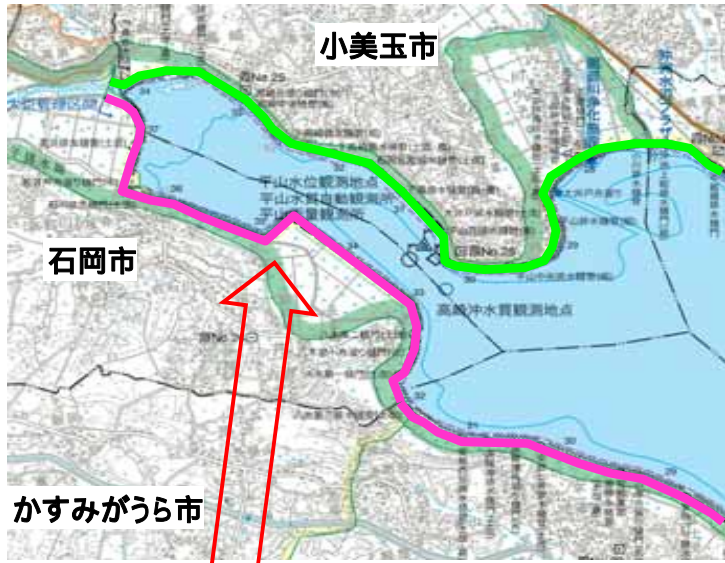

変更のポイント

平成25年3月まで

平成25年4月から

石岡市域の河川区域の管理 土浦出張所

石岡市域の河川区域の管理 麻生出張所