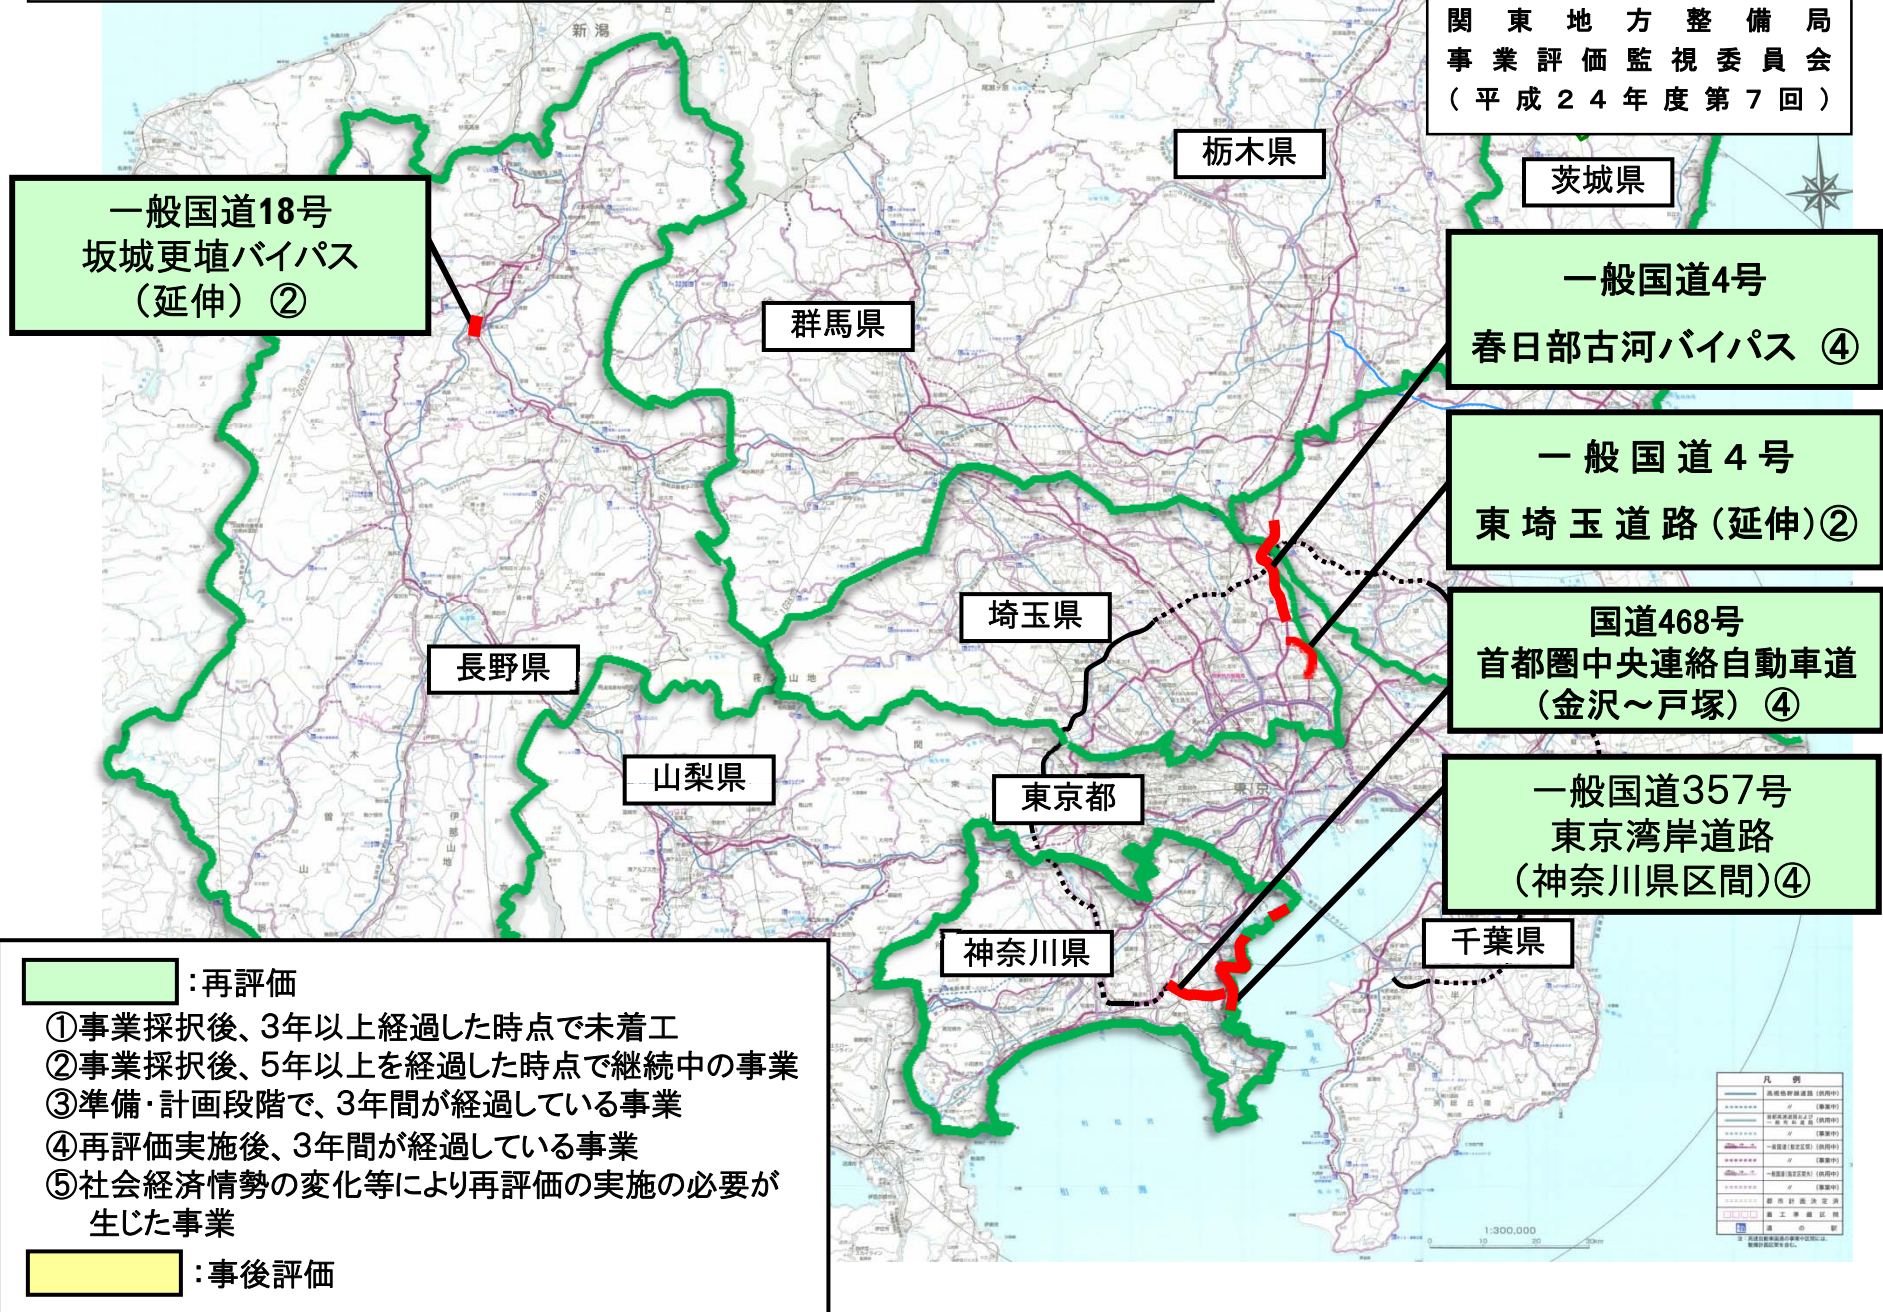

# 事業評価監視委員会 道路事業 位置図

資料 3 - 1

関東地方整備局  
事業評価監視委員会  
(平成24年度第7回)

凡例	
	国道路線 (路線別)
	一般国道 (路線別)
	都道府県道 (路線別)
	支線道 (路線別)
	一般国道 (建設中)
	都道府県道 (建設中)
	支線道 (建設中)
	都市計画道路
	農工商道
	支線道
	支線道