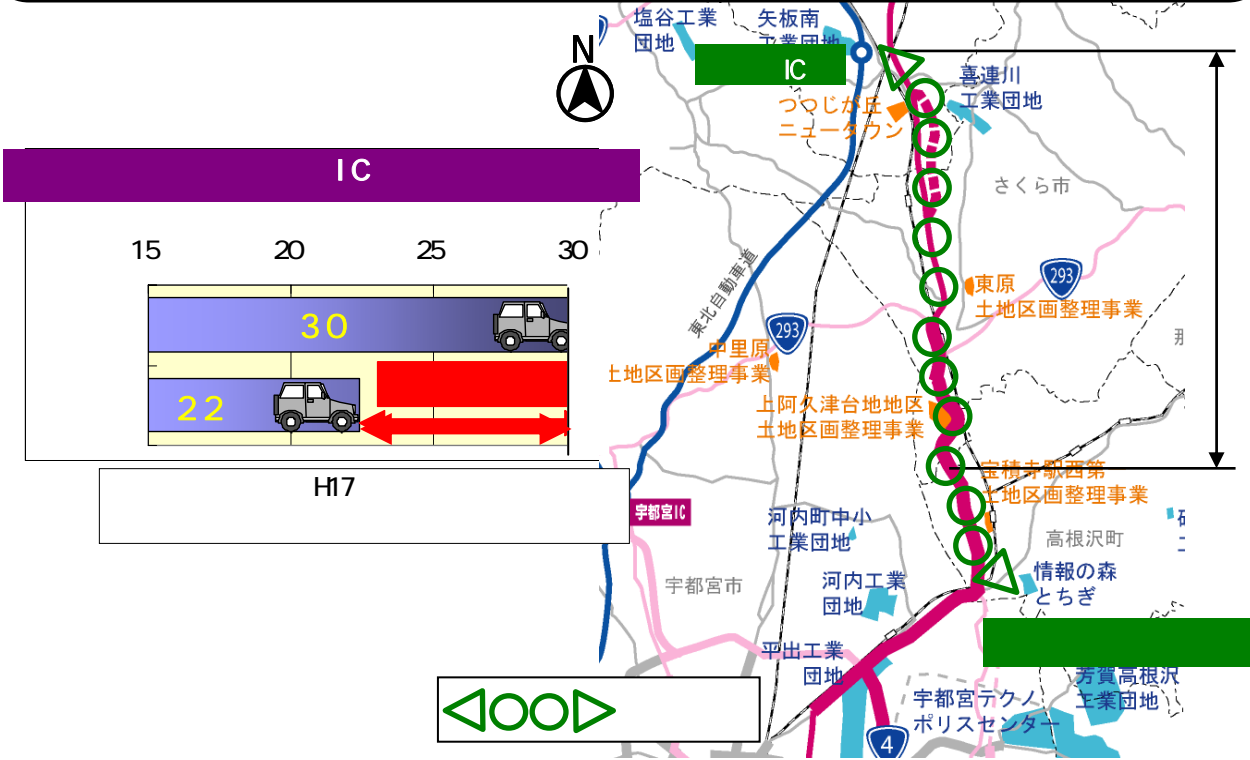

21 7 11 1

4.3km 2

10

|              |
|--------------|
|              |
|              |
|              |
| 028-638-2181 |

4

CO<sub>2</sub>

NO<sub>x</sub>

SPM