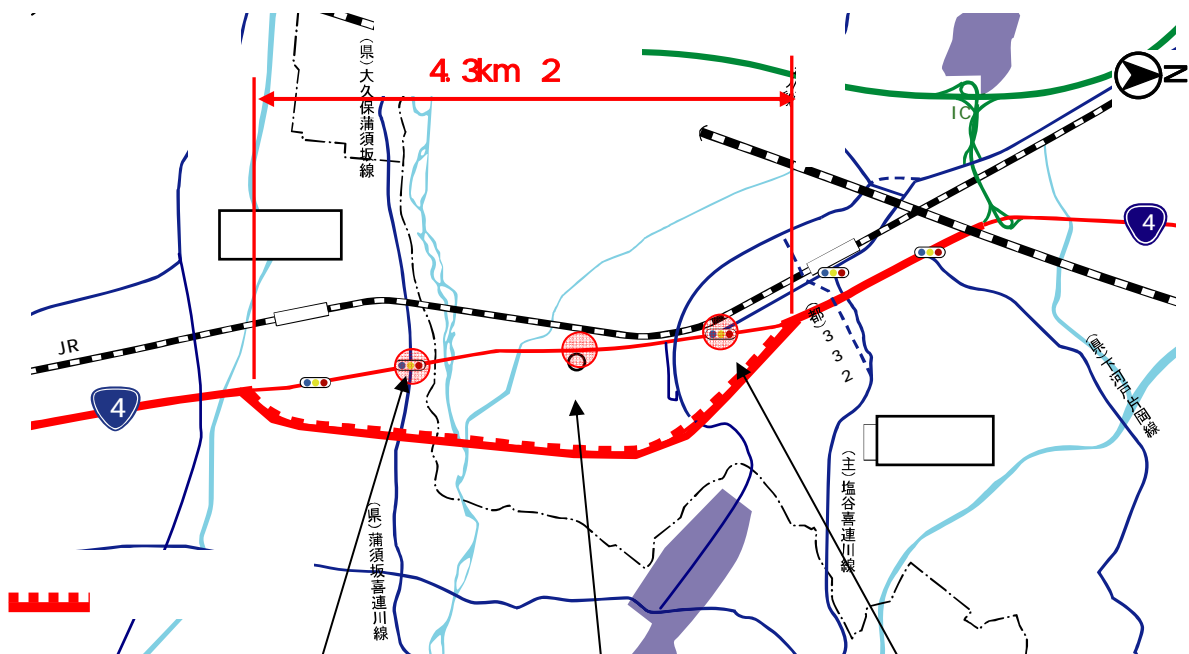

21 7 11 1

4.3km 2

10

|              |
|--------------|
|              |
|              |
|              |
| 028-638-2181 |

4

CO<sub>2</sub>

NO<sub>x</sub>

SPM

NO<sub>x</sub> 1

40km/h

70km/

**×約3.8万本**

3.8

500ml

38,000

1 (500ml)