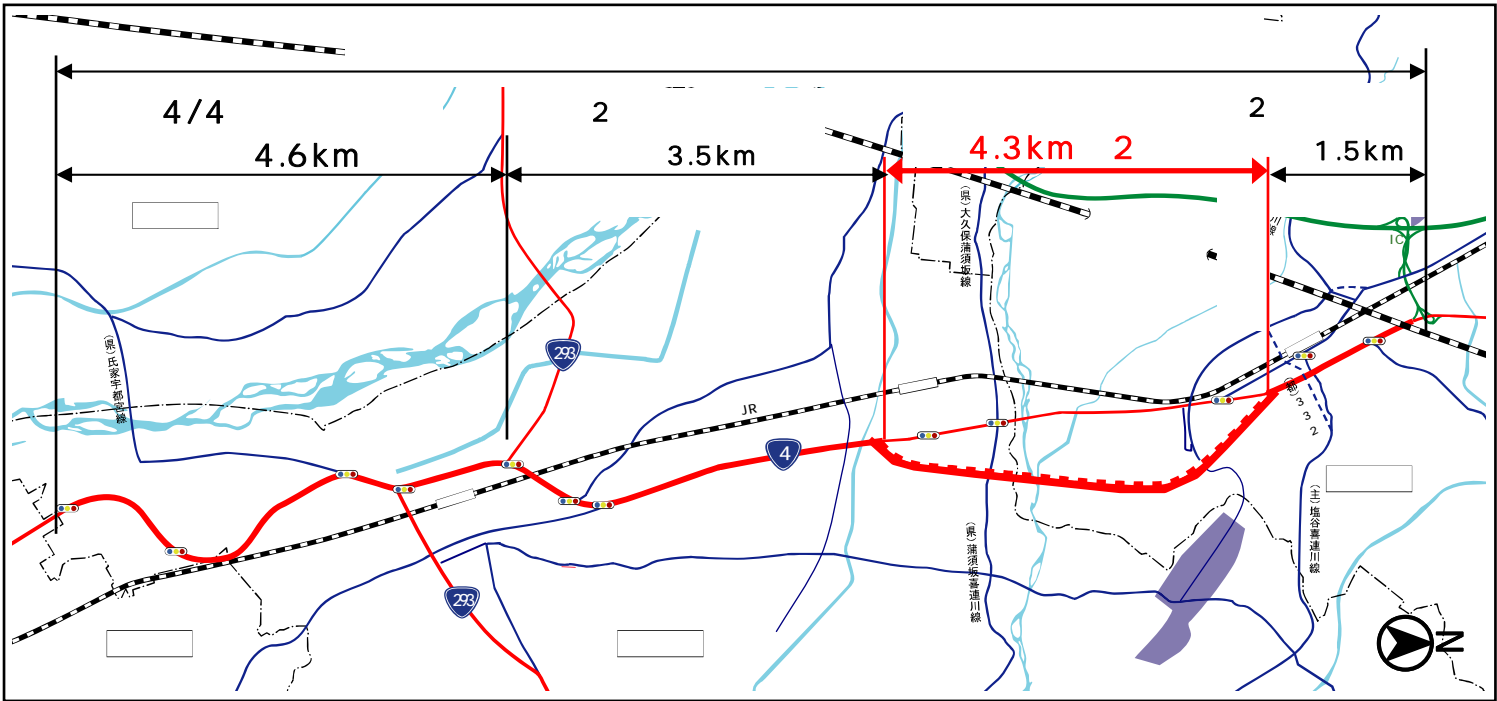

21 7 11 1

4.3km 2

10

|              |
|--------------|
|              |
|              |
|              |
| 028-638-2181 |

4

CO<sub>2</sub>

NO<sub>x</sub>

SPM

**×約31倍**

5,300 -CO<sub>2</sub>

00ha

16ha

31

**×約18万台**

56

18

NO<sub>x</sub> 1

40km/h

70km/

**×約3.8万本**

3.8

500ml

38,000

1 (500ml)