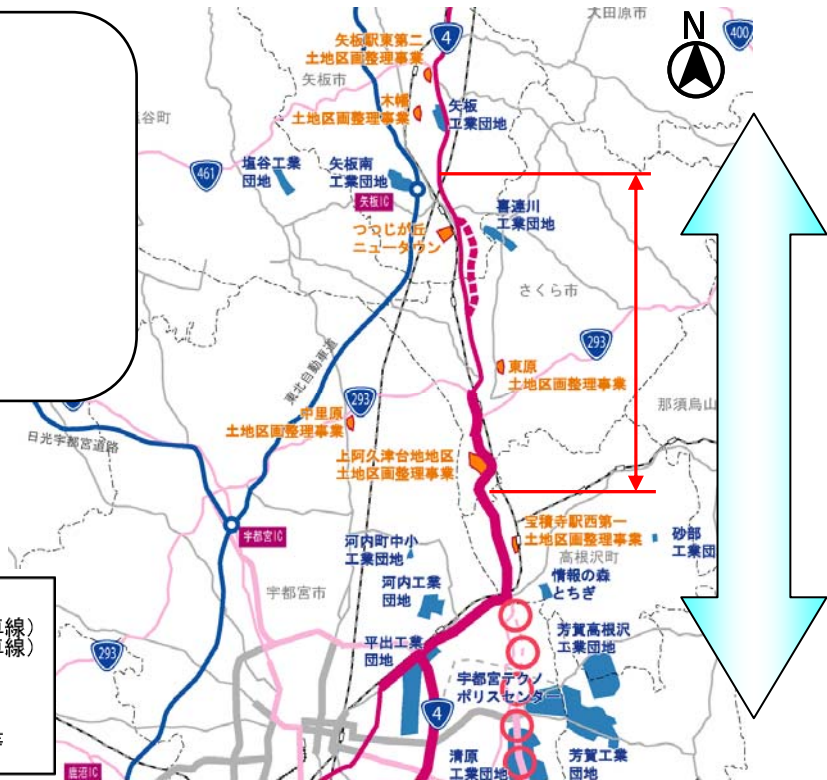

21 7 11 1

4.3km 2

10

|              |
|--------------|
|              |
|              |
|              |
| 028-638-2181 |

4

CO<sub>2</sub>

NO<sub>x</sub>

SPM