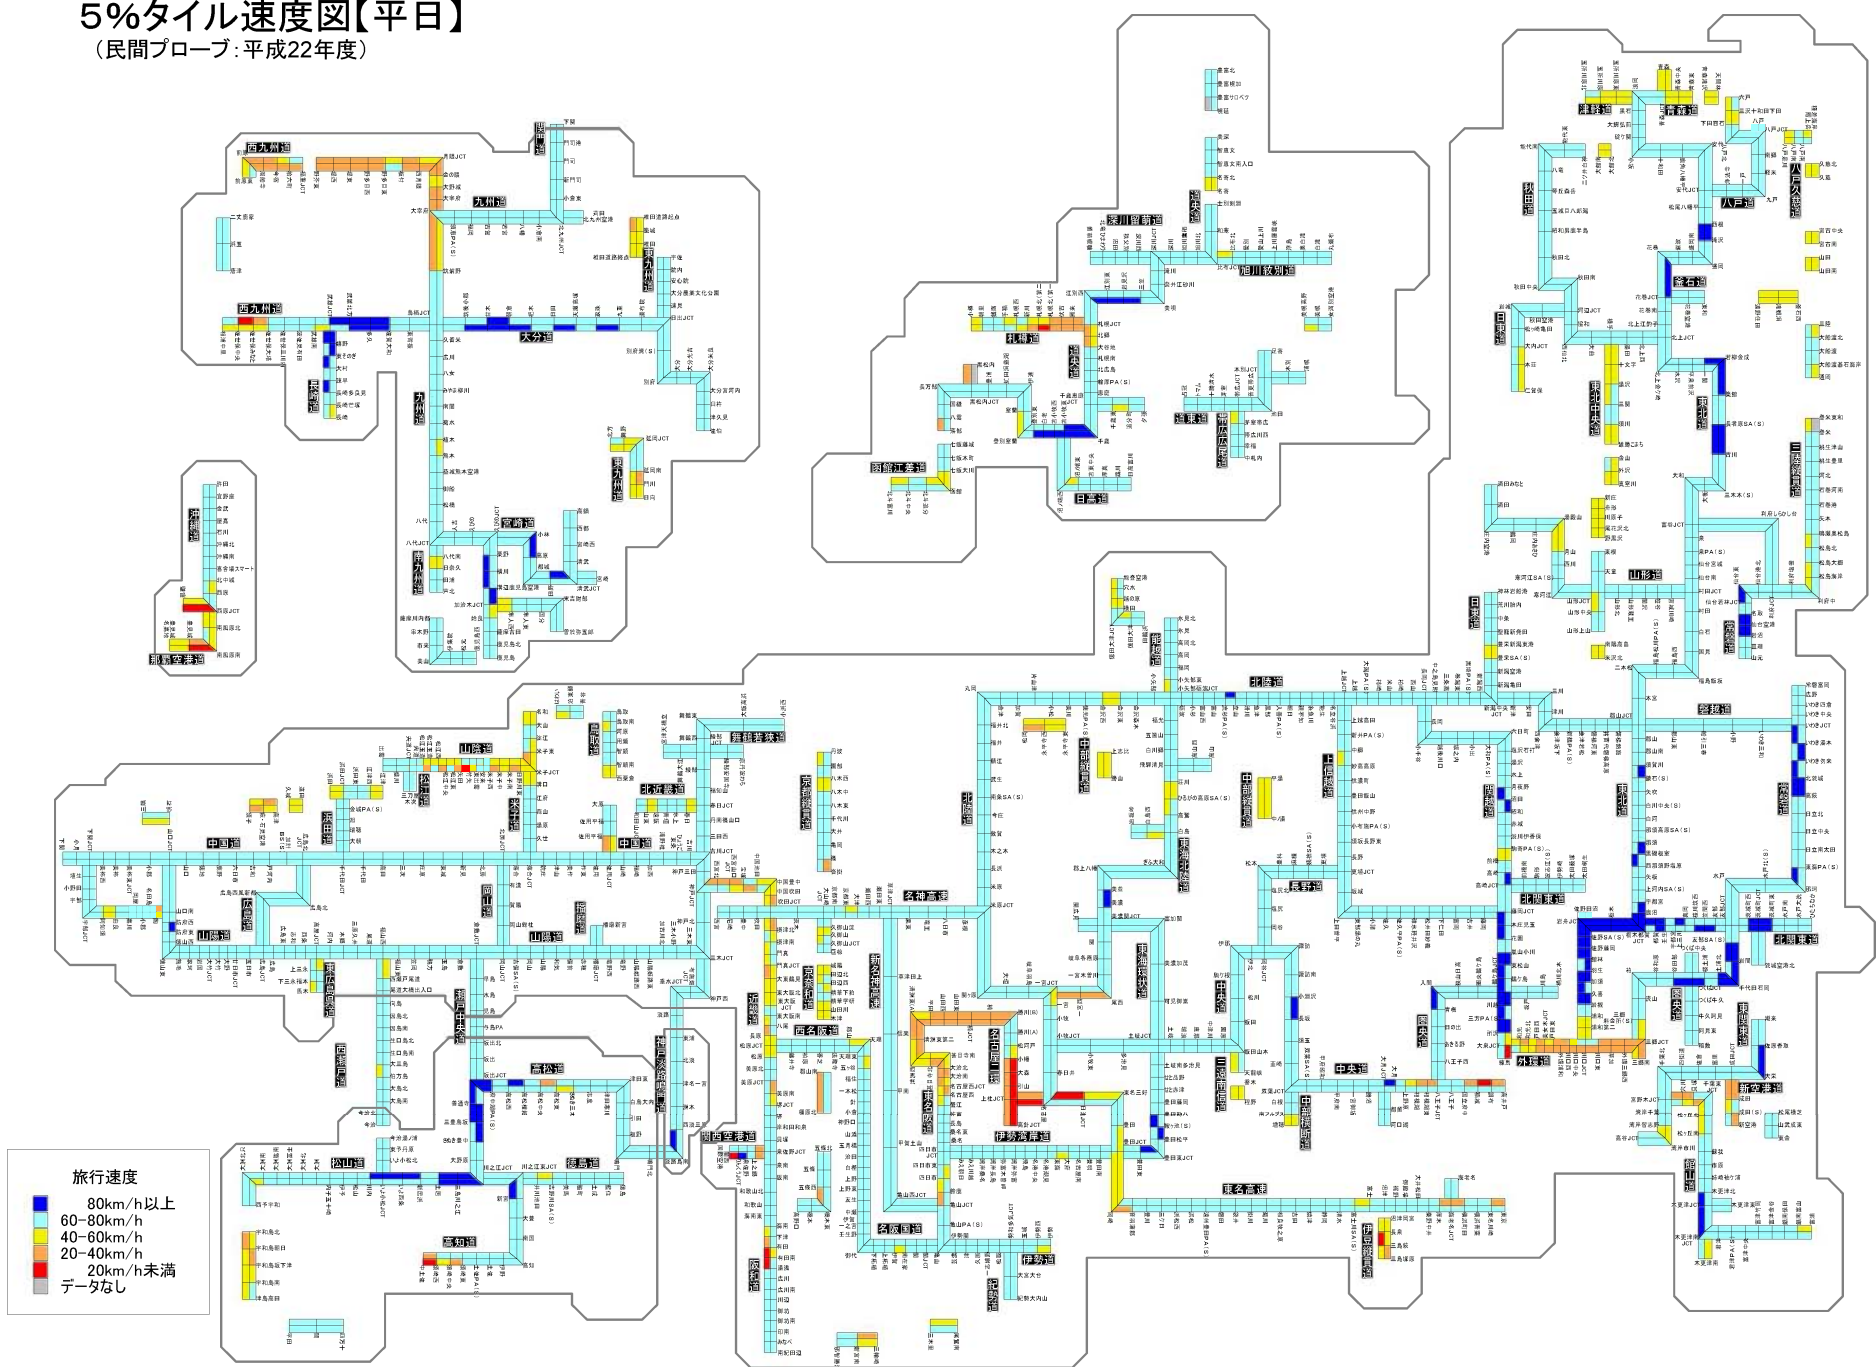

5%タイル速度図【平日】

(民間プローブ:平成22年度)

旅行速度

- 80km/h以上
- 60-80km/h
- 40-60km/h
- 20-40km/h
- 20km/h未満
- データなし

5%タイル速度図【休日】

(民間プローブ:平成22年度)