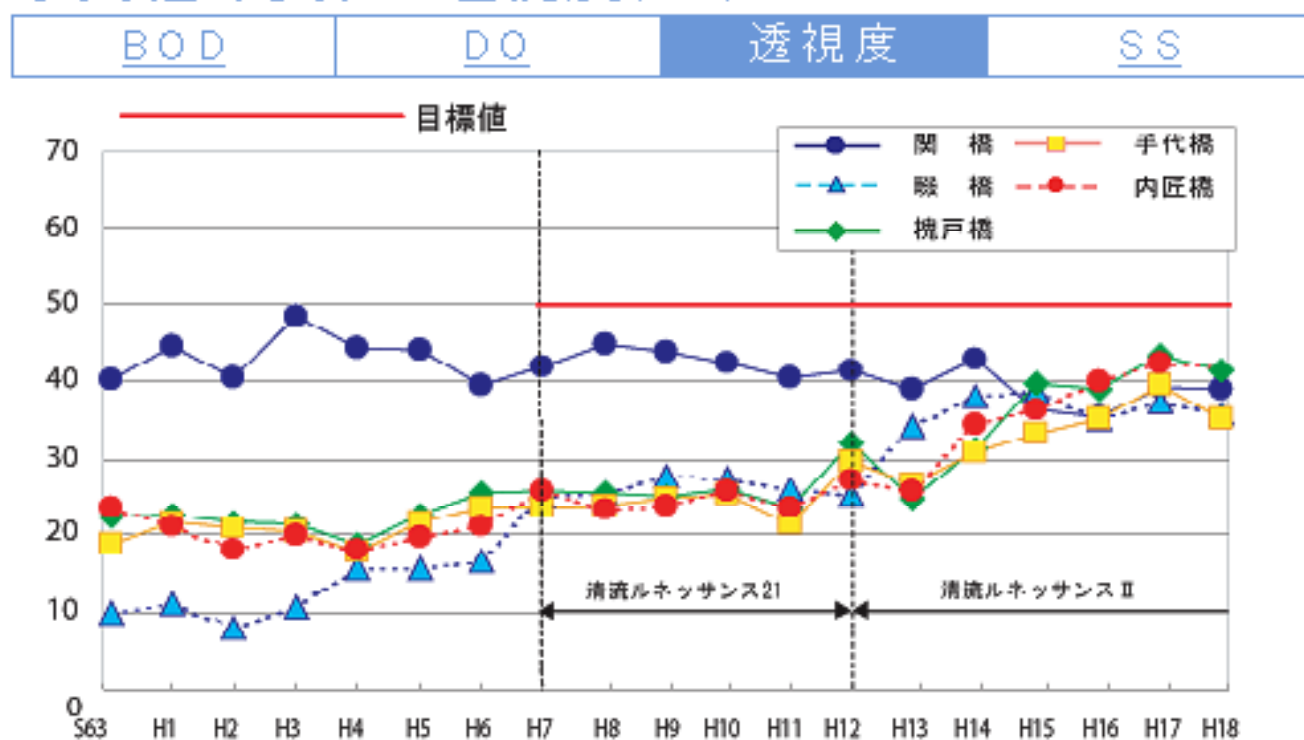

# 水質経年変化 BOD75%値(mg/l)

BOD	DO	透視度	SS
-----	----	-----	----

# 水質経年変化 DO(mg/l)

BOD	DO	透視度	SS
-----	----	-----	----

## 水質経年変化 透視度(cm)

## 水質経年変化 SS(参考値)