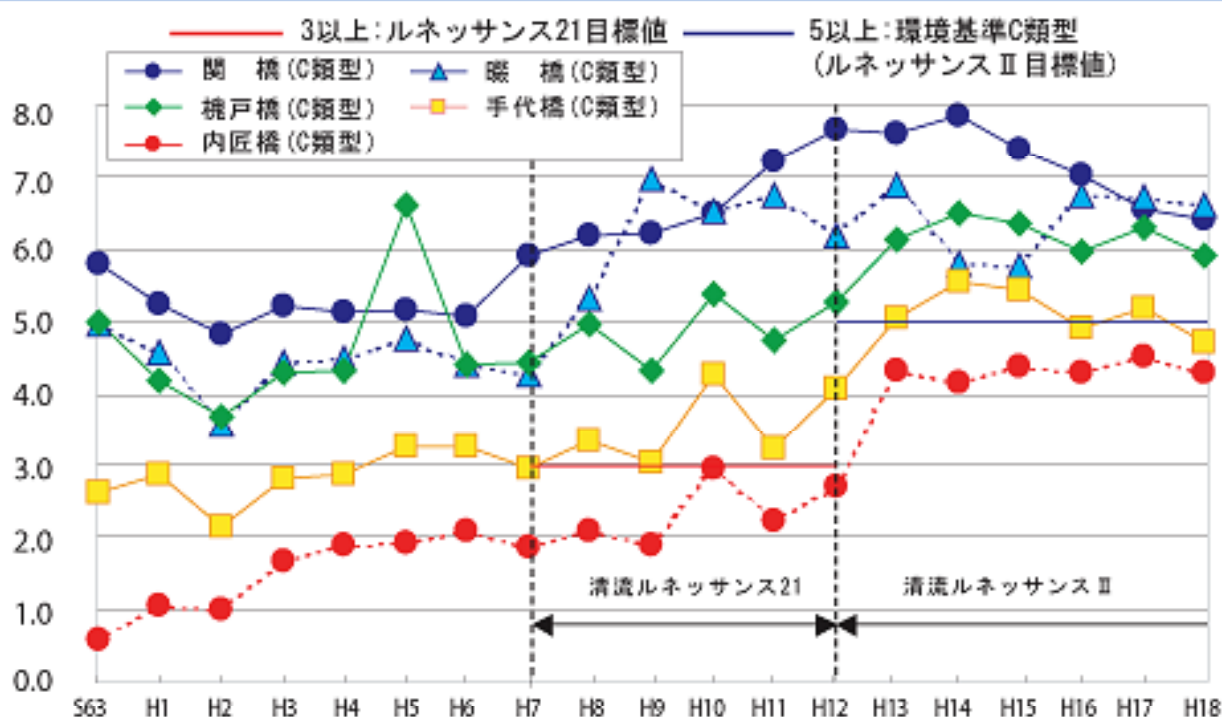

# 水質経年変化 BOD75%値(mg/l)

BOD	DO	透視度	SS
-----	----	-----	----

# 水質経年変化 DO(mg/l)

BOD	DO	透視度	SS
-----	----	-----	----

## 水質経年変化 透視度(cm)

## 水質経年変化 SS(参考値)