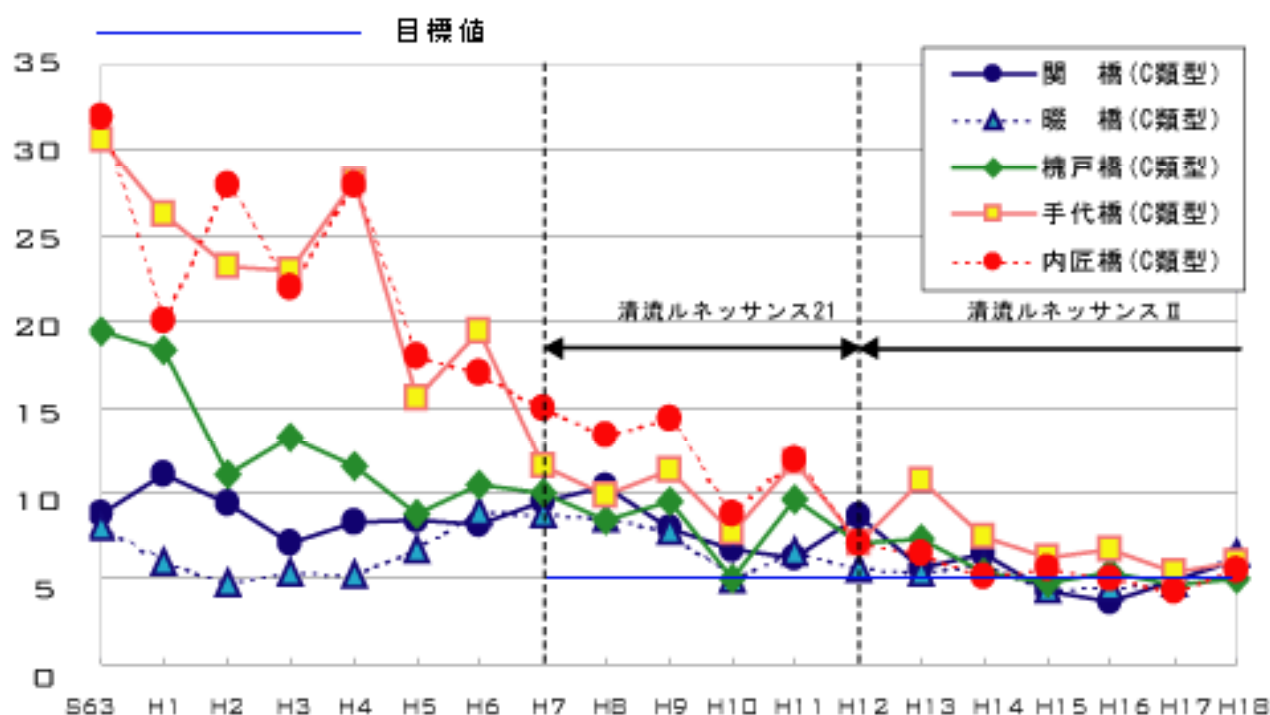

# 水質経年変化 BOD75%値(mg/l)

BOD	DO	透視度	SS
-----	----	-----	----

# 水質経年変化 DO(mg/l)

BOD	DO	透視度	SS
-----	----	-----	----

## 水質経年変化 透視度(cm)

## 水質経年変化 SS(参考値)