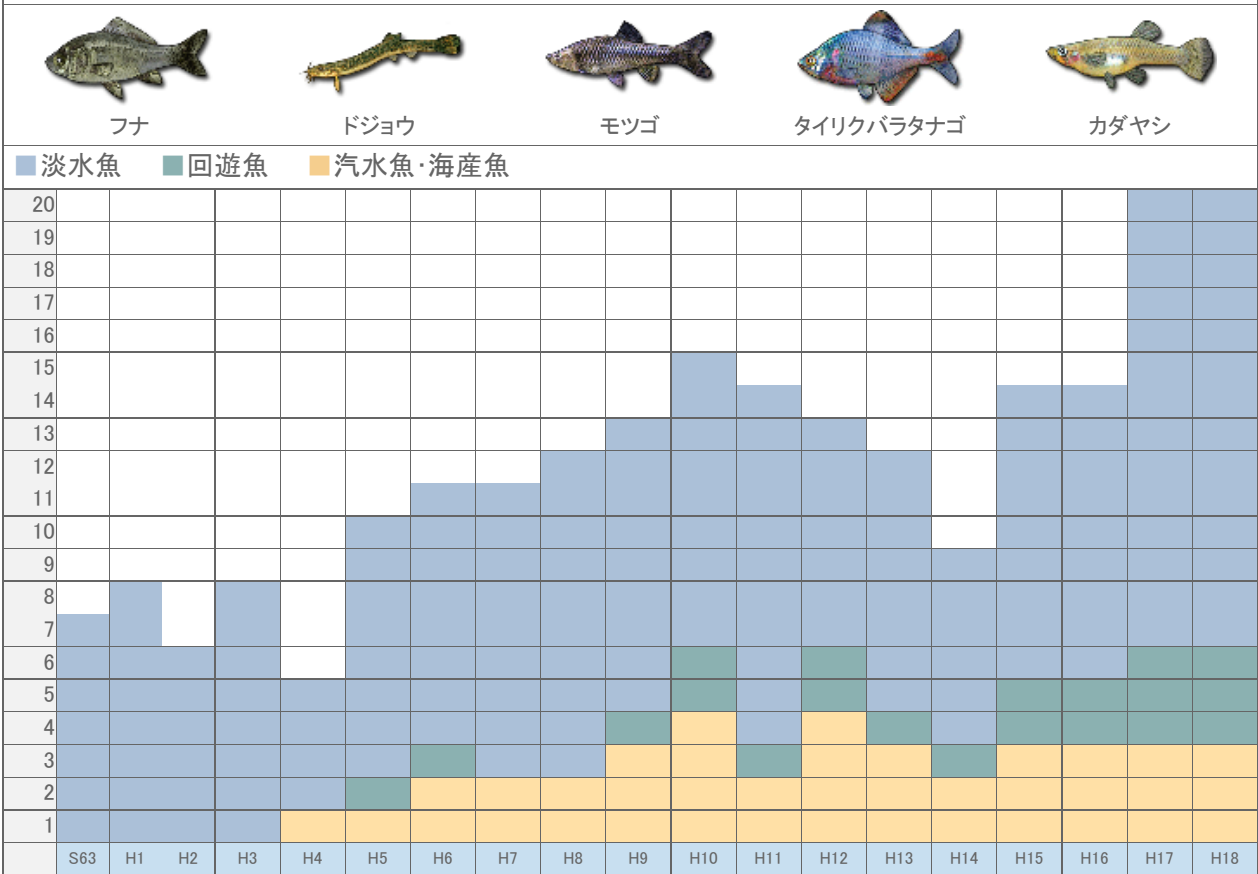

■綾瀬川で確認された魚類の種類別一覧表

科名		S63	H1	H2	H3	H4	H5	H6	H7	H8	H9	H10	H11	H12	H13	H14	H15	H16	H17	H18	
コイ科	アユ																				
	コイ	■	■		■		■	■	■	■	■	■	■	■			■	■	■	■	
	ニゴイ																■		■	■	
	フナ	■	■	■	■	■	■	■	■	■	■	■	■	■	■	■	■	■	■	■	
	タイリクバラタナゴ	■	■	■	■	■	■	■	■	■	■	■	■	■	■		■	■	■	■	
	モツゴ	■	■	■	■	■	■	■	■	■	■	■	■	■	■	■	■	■	■	■	
	タモロコ		■					■	■		■	■	■		■	■	■	■	■	■	
	カマツカ											■								■	
	ウグイ													■			■			■	
	オイカワ(ヤマベ)																			■	■
	メダカ科	メダカ(ヒメダカ)	■	■	■	■		■	■	■	■	■	■			■		■		■	■
カダヤシ科	カダヤシ	■	■	■	■	■	■	■	■	■	■	■	■	■	■	■	■	■	■	■	
	グッピー										■										
ドジョウ科	ドジョウ	■	■	■	■	■	■	■	■	■	■	■	■	■	■			■		■	
	シマドジョウ											■	■								
	カラドジョウ																			■	
ハゼ科	ヨシノボリ							■	■			■	■	■		■	■	■	■	■	
	ハゼ							■	■			■	■	■	■	■	■	■	■	■	
	マハゼ				■				■	■	■	■			■	■	■	■	■	■	
	シマハゼ												■								
	ヌマチチブ												■		■	■		■	■	■	
バス科	オオクチバス									■	■			■						■	
	ブルーギル													■					■	■	
スズキ科	スズキ(セイゴ)											■			■	■			■	■	
ボラ科	ボラ																	■	■	■	
ナマズ科	ナマズ																	■	■	■	
合計種数		7	8	6	8	5	10	11	11	12	13	15	14	13	12	9	14	14	20	20	

※H17年度はハゼ類が多く確認され、それらを合わせた種数は27となります。