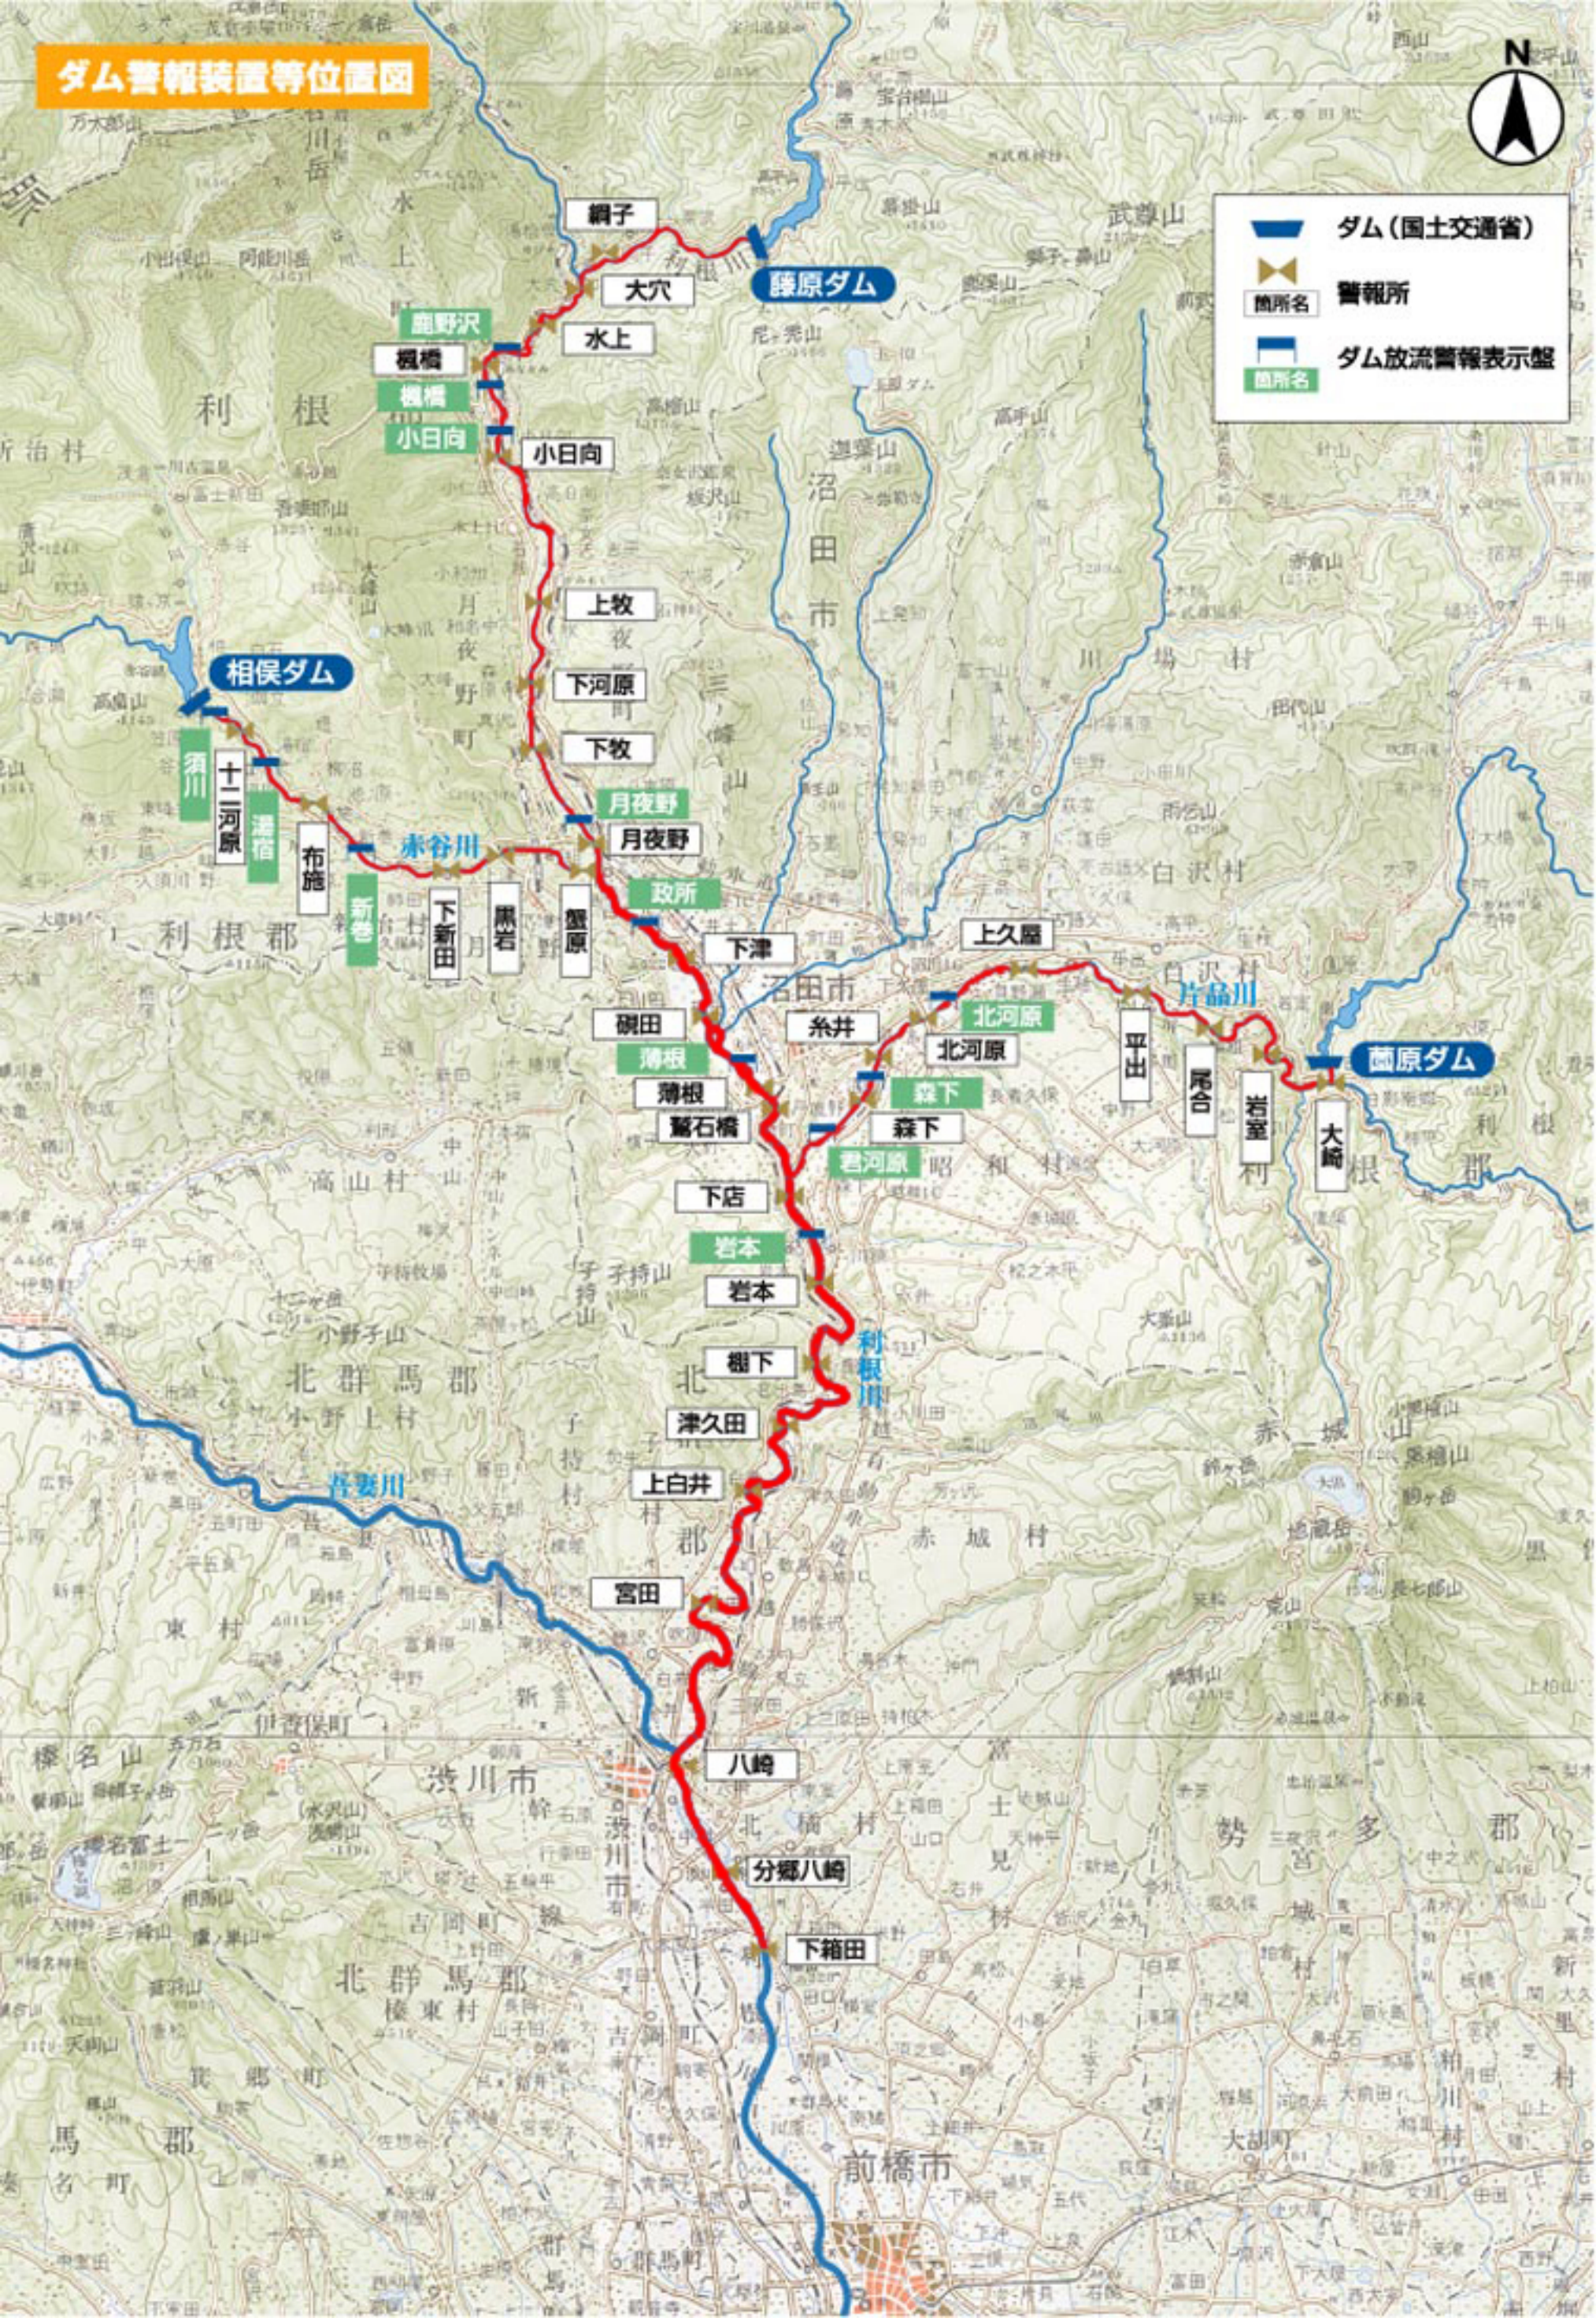

# ダム警報装置等位置図

	ダム(国土交通省)
	警報所
	ダム放流警報表示盤

綱子

大穴

藤原ダム

水上

鹿野沢

楓橋

楓橋

小日向

小日向

上牧

夜

下河原

下牧

相俣ダム

須川

十二河原

新巻

布施

赤谷川

月夜野

月夜野

政所

下津

上久屋

碓田

糸井

北河原

片品川

西原ダム

薄根