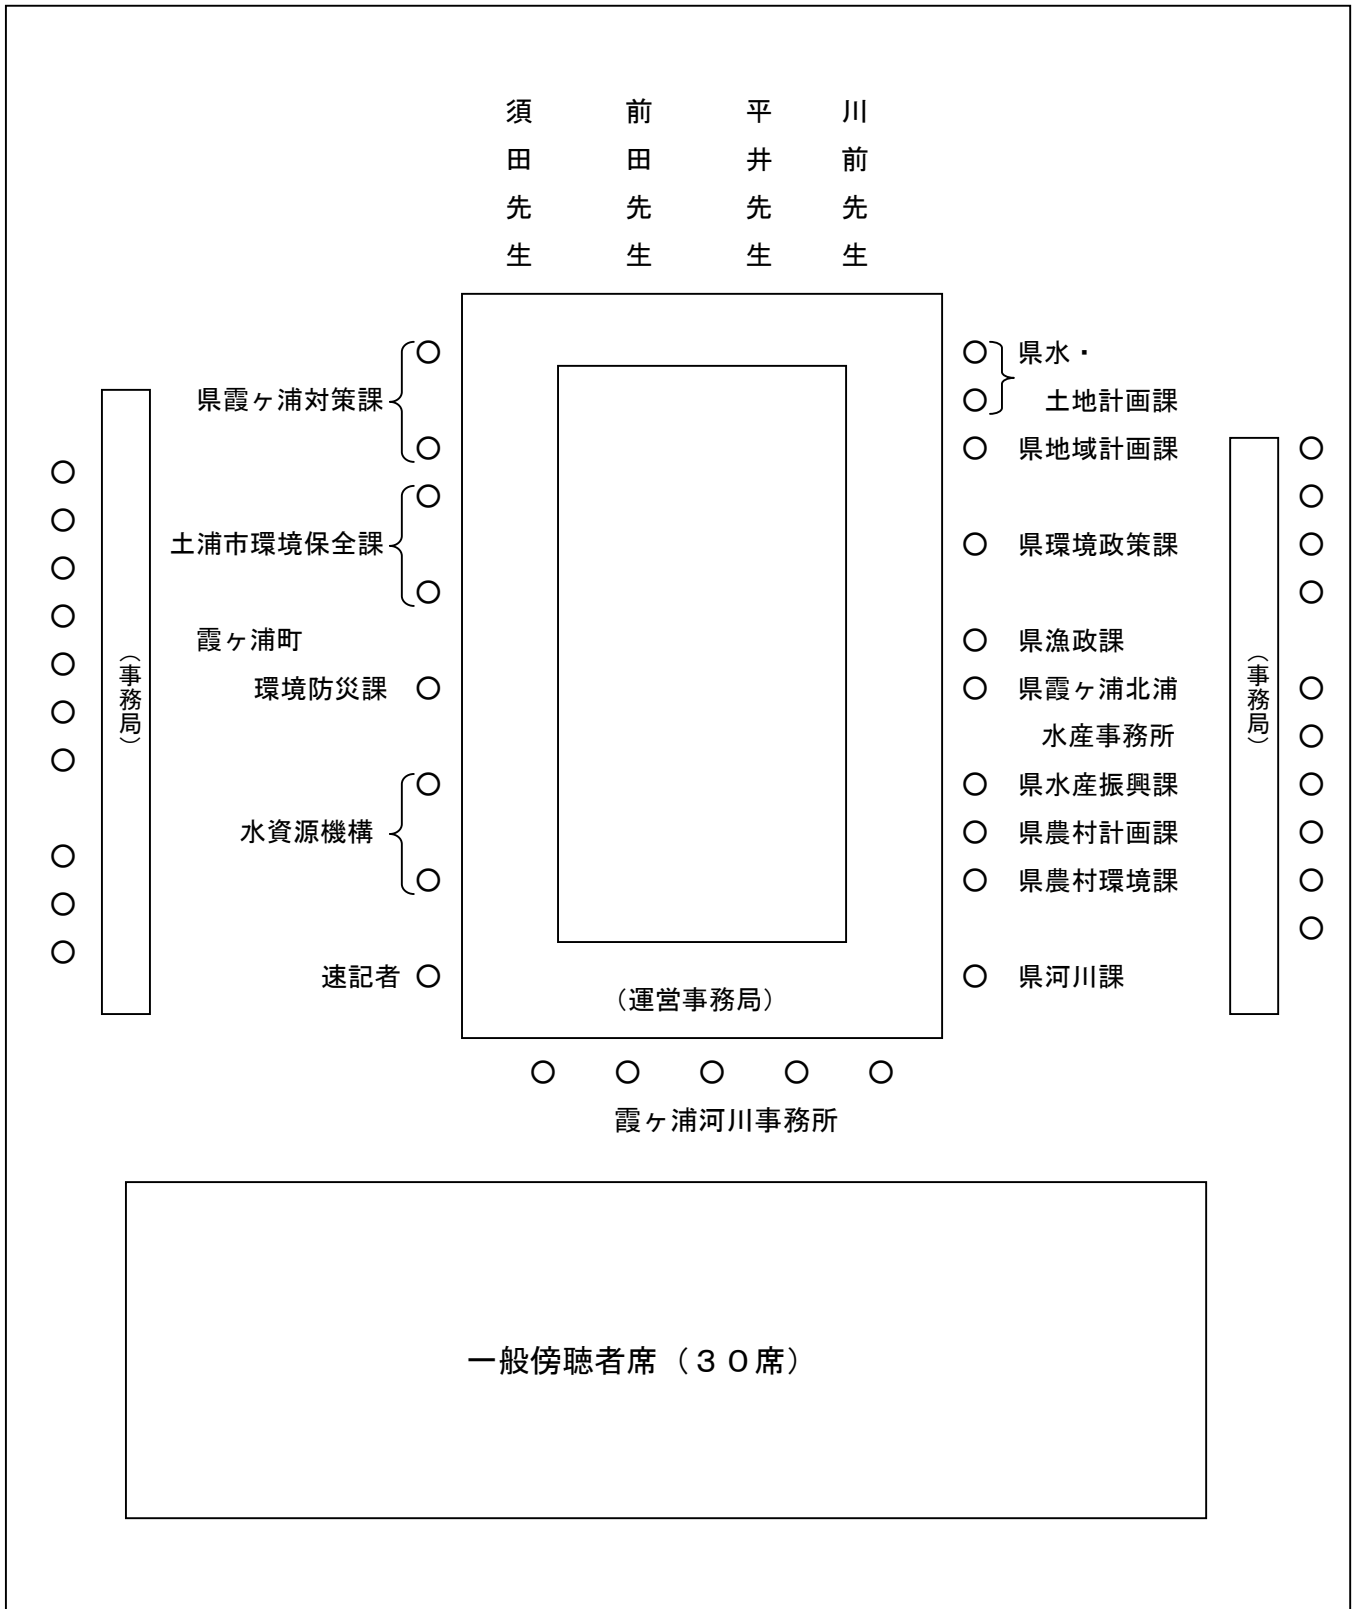

(仮称) 霞ヶ浦田村・沖宿戸崎地区自然再生協議会設立準備会 座席表

ホテルロイヤルレイク土浦 2階 かすみの間

出入口