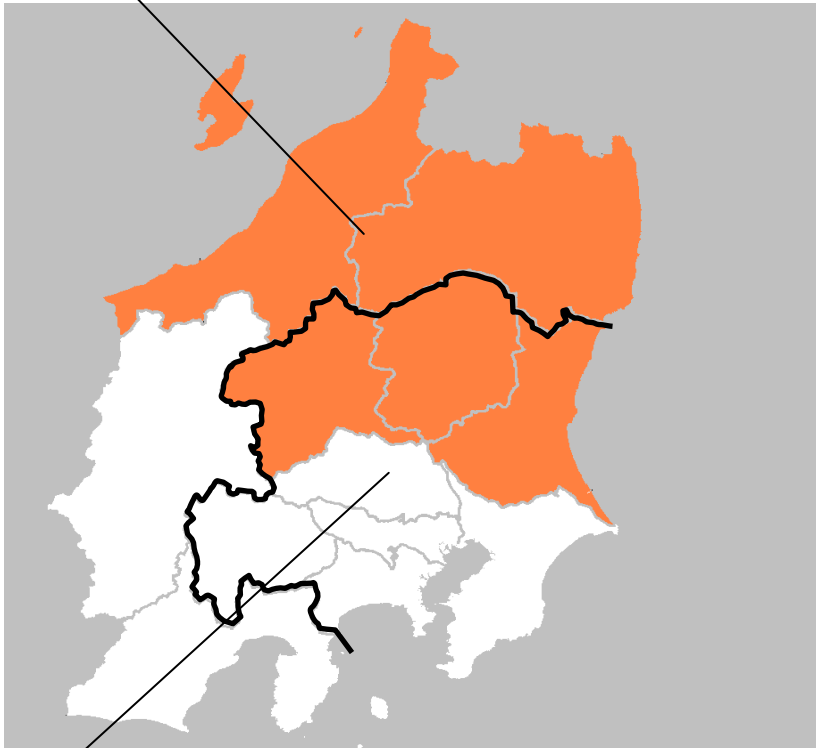

# 首都圏広域地方計画区域・首都圏広域地方計画協議会構成員

## 北関東・磐越地域

茨城県、栃木県、群馬県、福島県、新潟県

## 首都圏広域地方計画区域（1都7県）

茨城県、栃木県、群馬県、埼玉県、千葉県、東京都、神奈川県、山梨県

※協議会には、隣接する4県が参加  
（福島県、新潟県、長野県、静岡県）

## 北関東・磐越地域分科会構成員

○茨城県知事、栃木県知事、群馬県知事、福島県知事、新潟県知事

※○印は分科会会長