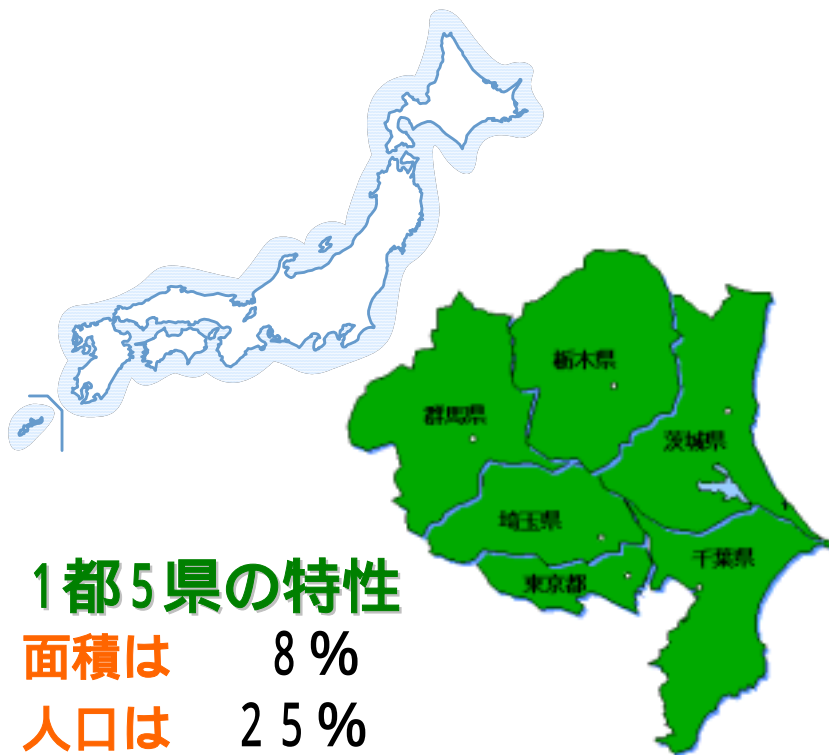

# 1-1- 日本の社会・経済活動の中枢にある利根川、荒川流域 (1都5県)

利根川、荒川流域を含む首都圏1都5県(群馬、栃木、茨城、千葉、埼玉、東京)は、日本の総面積の8%ですが、総人口の25%の人々が生活し、総生産の3割を占めています。

## 1都5県の特徴

面積は 8%  
人口は 25%  
総生産は 30%

(総務省統計局ホームページデータにより作成)