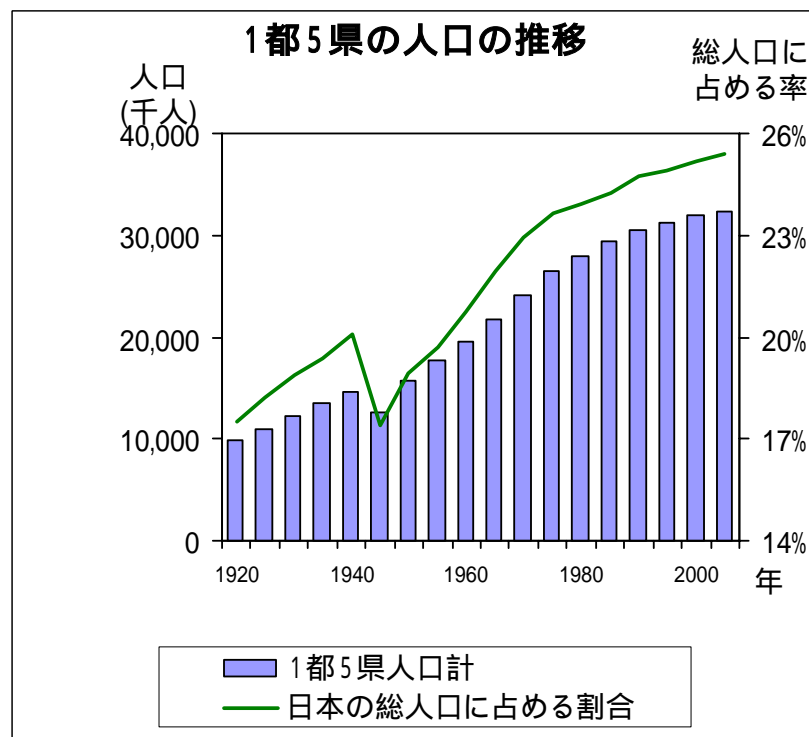

# 1-1- 日本の社会・経済活動の中枢にある利根川、荒川流域 (1都5県)

利根川、荒川流域を含む首都圏1都5県(群馬、栃木、茨城、千葉、埼玉、東京)は、日本の総面積の8%ですが、総人口の25%の人々が生活し、総生産の3割を占めています。

## 1都5県の特徴

面積は 8%  
人口は 25%  
総生産は 30%

(総務省統計局ホームページデータにより作成)