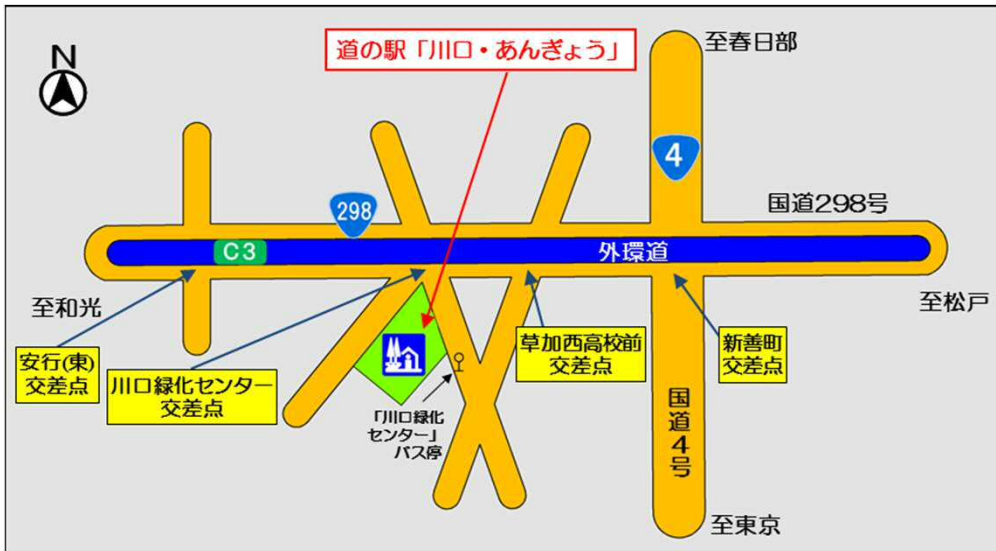

北首都国道事務所は、冬の道路利用に関する注意を広く呼びかけ、雪道での交通事故や渋滞の発生を抑止するため、雪道の安全走行に関するパネル展を下記のとおり開催します。

【パネル展】

◇日 時：令和5年12月18日（月）～令和5年12月28日（木）

午前9時～午後6時

令和6年 1月 4日（木）～令和6年 2月22日（木）

午前9時～午後6時

◇場 所：道の駅「川口・あんぎょう」

住所：埼玉県川口市安行領家844-2

●お出かけ前にチェック！道路の状況が画像で確認出来ます。

北首都国道事務所ホームページ 国道298号ライブカメラ（静止画10分間隔で更新）

<発表記者クラブ>

竹芝記者クラブ、神奈川建設記者会、埼玉県政記者クラブ、さいたま市政記者クラブ

<問い合わせ先>

国土交通省 関東地方整備局 北首都国道事務所

電話 048-942-4041（代表） メールアドレス：ktr.kitasyuto001@mlit.go.jp

副所長 宇津木 和弘（うつぎ かずひろ）（内線：205）

管理課 課長 横田 昭人（よこた あきと）（内線：431）

□ パネル展示会場

□ 過去の展示の様子

(写真は令和3年度開催の様子)

□ 路面状況の確認

◆北首都国道事務所ホームページ上で「国道298号ライブカメラ画像」を公開し、道路のリアルタイムな情報などの提供を実施しています。
 ※QRコードからアクセス出来ます。

国道298号カメラ (静止画) (10分更新)

国道298号 ライブカメラ

このホームページでは、最新鋭の道路カメラによる道路のリアルタイムな画像を提供しています。画像は、道路カメラの撮影範囲内から、自動的に撮影されています。下記カメラのアイコンをクリックすると、そのカメラの撮影範囲を確認いただけます。 (道路カメラの撮影範囲は、道路の両側から撮影されています。)

※画像は、リアルタイムに更新されています。

北首都国道事務所ホームページ
 国道298号ライブカメラ(静止画10分間隔で更新)