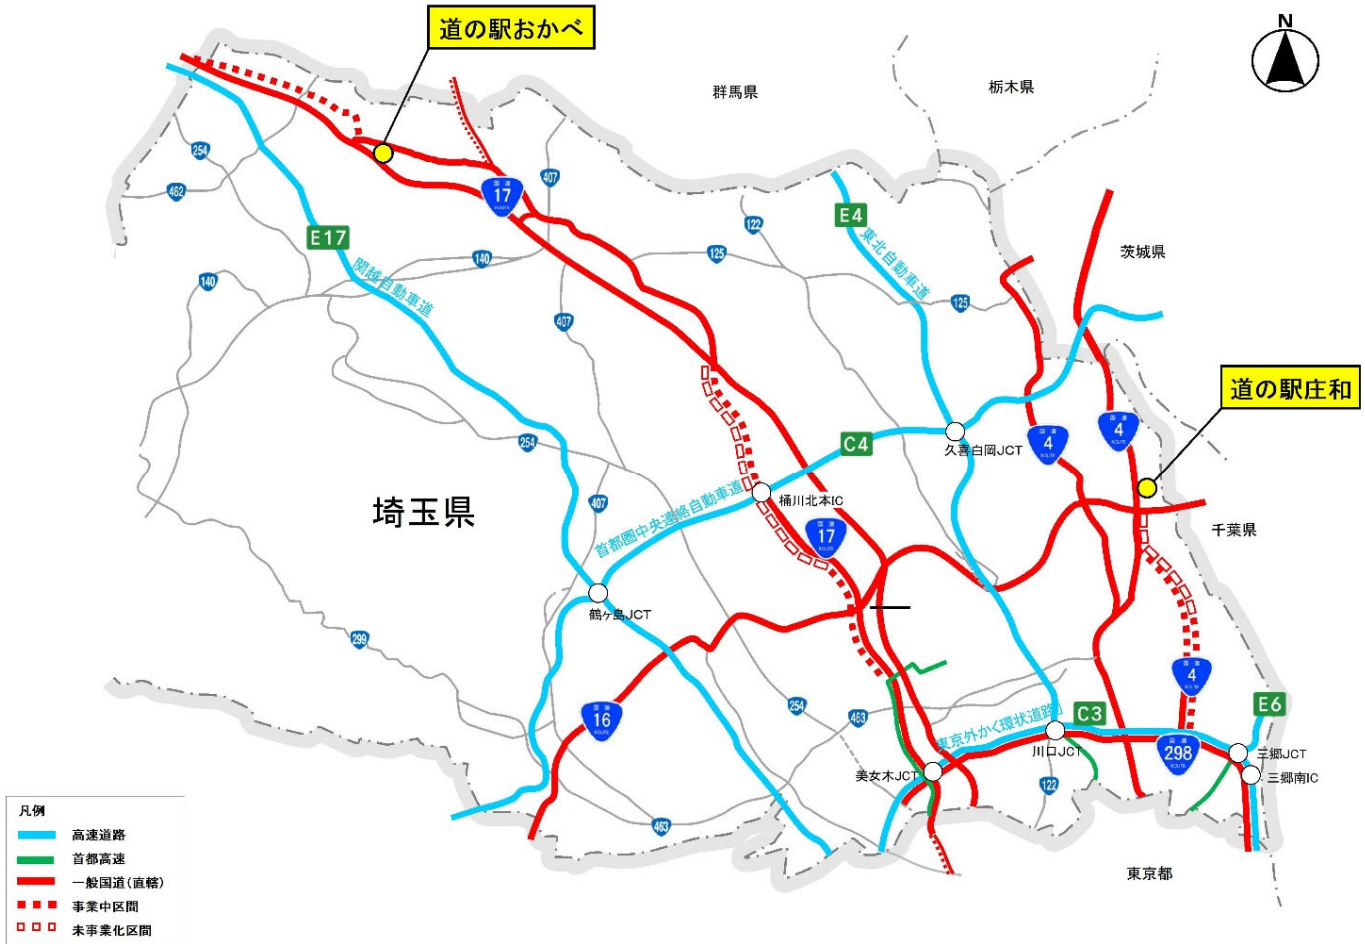

### 道路のライブカメラ

埼玉県内の大宮国道事務所が管理する国道4号、国道16号、国道17号のライブ画像を提供しています。

[道路のライブカメラ設置箇所詳細マップ](#) [PDF: 4997KB]

ライブカメラ設置箇所マップ

- |                               |                              |
|-------------------------------|------------------------------|
| (1) 一般国道16号 入間市高倉地区           | (7) 一般国道17号 さいたま市中央区・桜区・南区地区 |
| (2) 一般国道16号 川越市船田新町地区         | (8) 一般国道17号 さいたま市大宮区三橋地区     |
| (3) 一般国道16号 上尾市原市地区           | (9) 一般国道17号 上尾市仲町地区          |
| (4) 一般国道16号 春日部樺田・小淵不動院野・下柳地区 | (10) 一般国道17号 行田市持田地区         |
| (5) 一般国道17号 戸田市美女木・苜目地区       | (11) 一般国道4号 越谷市南双葉地区         |
| (6) 一般国道17号 蕨市緑町地区            | (12) 一般国道4号 春日部市水角地区         |

◆冬の道路利用に関する注意を広く呼びかけるため、スタック発生箇所周辺の横断歩道橋に「注意喚起の横断幕」を設置(例: 国道16号入間市)

横断幕の設置状況

## <会場位置図>