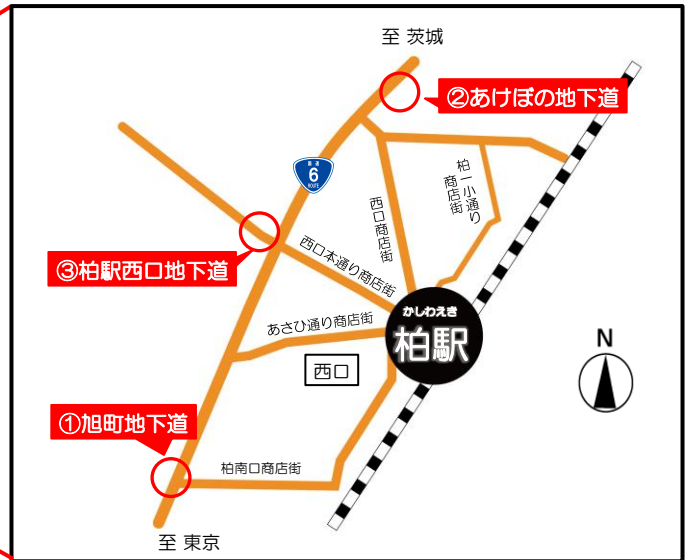

令和5年12月4日

柏市

国土交通省関東地方整備局

千葉国道事務所

地域の皆さまと横断地下道の清掃と作品展示を行います

～国道6号柏駅西口周辺の賑わい創出や回遊性の向上を図ります～

平成26年度からの活動で今年は10年目です。沿線の皆様、中学生・高校生の生徒の皆様とともに清掃活動の実施、生徒の皆様が制作した絵画等の展示をします。

【場 所】 国道6号(千葉県柏市) 旭町地下道、あけぼの地下道、柏駅西口地下道

【日 時】 1. 旭町地下道 令和5年12月7日(木) 13:30～14:15
2. あけぼの地下道 令和5年12月20日(水) 15:10～15:55
3. 柏駅西口地下道 令和5年12月21日(木) 9:40～10:30

【参加予定】 1. 柏駅西口五商店連絡会、周辺町会、東葛飾高等学校、東葛飾中学校、旭東小学校ほか
2. 柏駅西口五商店連絡会、周辺町会、第一学院高等学校、柏第一小学校ほか
3. 柏駅西口五商店連絡会、周辺町会、柏中学校ほか

主事 松下 晃基 (まつした こうき)

関東地方整備局 千葉国道事務所

電話：043-287-0311 (代表) メールアドレス：ktr-chiba-koho@mlit.go.jp

副所長 山本 裕一 (やまもと ゆういち) (内線：204)

計画課長 松原 聡 (まつばら さとし) (内線：261)

清掃活動位置図

国道6号柏駅西口周辺においては、平成26年度より「6国プロジェクト」活動を行っており、今年度で10年目となります。にぎわい創出や回遊性の向上等を目的として活動しており、沿線の商店会・自治会の皆様、生徒の皆様、千葉国道事務所、柏市が連携し、横断地下道の清掃を行っています。

位置図（広域）

位置図（拡大）

令和4年12月の実施状況

清掃作業（旭町地下道）

清掃作業（柏駅西口地下道）

作品展示（旭町地下道）

作品展示（柏駅西口地下道）