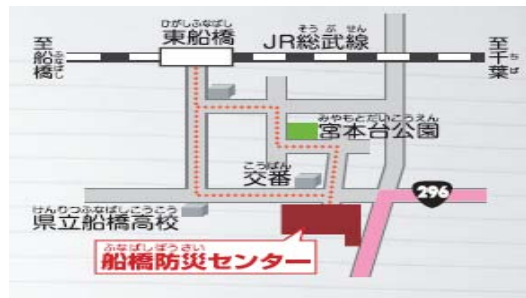

(株)NTT東日本—千葉 京葉営業支店、京葉ガス(株)導管部

ぼうさいのこゝろをしよう、まなぼう、そなえよう！
 なつやす おやこ ぼうさい きょうしつ
夏休み親子防災教室2011

ふなばしけいさつしよ
船橋警察署
 けいさつかん
警察官になってパトカーや
 しろの
白バイに乗ってみよう！

しろ
白バイ

ふなばし
船橋市
 じしん ゆ
地震の揺れや
 かじ けむり たいけん
火事の煙を体験しよう！

じしん たいけん
地震体験

えんちゆうたいけん
煙中体験

けいよう どうかんぶ
京葉ガス導管部
 も
ガス漏れをふせぐため
 くふう し
工夫を知ろう！

ちばけん すいどうきよく
千葉県水道局
 ふなばしすいどうじむしよ
船橋水道事務所
 きゆうすいしや おお さいがい とき
給水車は大きな災害の時に
 みず くば
水を配ってくれるよ！

ひがしにほん ちば
NTT東日本一千葉
 けいようえいぎょうしてん
京葉営業支店
 さいがいでんごん つか かた
災害伝言ダイヤルの使い方
 おぼ だいじしん そな
を覚えて大地震に備えよう！

にほんきしやうきやうかい
日本気象協会
 しぜん さいがい み まも
自然災害から身を守ろう！
 う ひ てんき
あなたの生まれた日の天気を
 教えてもらえるよ
 じっけん み
実験でたつまきも見られるよ！

ちばこくどうじむしよ
千葉県国道事務所
 ふなばししゅつちやうじよ
船橋出張所
 どうろ はたら くるま み
道路で働く車を見て
 の
乗ってみよう！

こうしよ さぎやうしや
高所作業車

- 暑さに対して十分に注意して下さい。
- はしご車体験コーナー以外でも混雑状況により整理券を配布する場合があります。
- 食事の販売は行いません。
- 年齢などにより、参加できる催しが制限される場合があります。