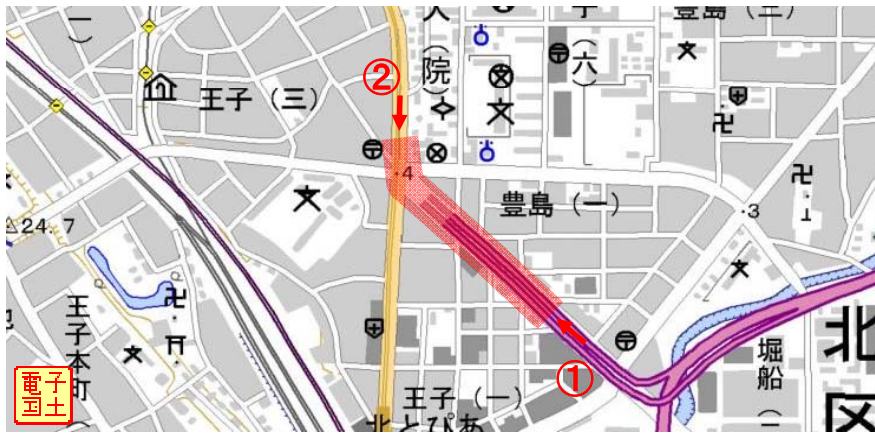

道路冠水想定箇所 箇所表

管理番号	箇所名称		アンダーパス等名称	種別	
東京都-02-058	主要地方道306号		尾長橋トンネル (首都高速王子線下)	都道	
住所					
都道府県名	市町村	字丁目	番地		
東京都	北区	王子1丁目			
管理者		警察署	消防署		
名称	東京都建設局道路管理部保全課	名称	王子警察署	名称	王子消防署
TEL	03-5320-5294	TEL	03-3911-0110	TEL	03-3927-0119

備考

位置図

写真①

写真②