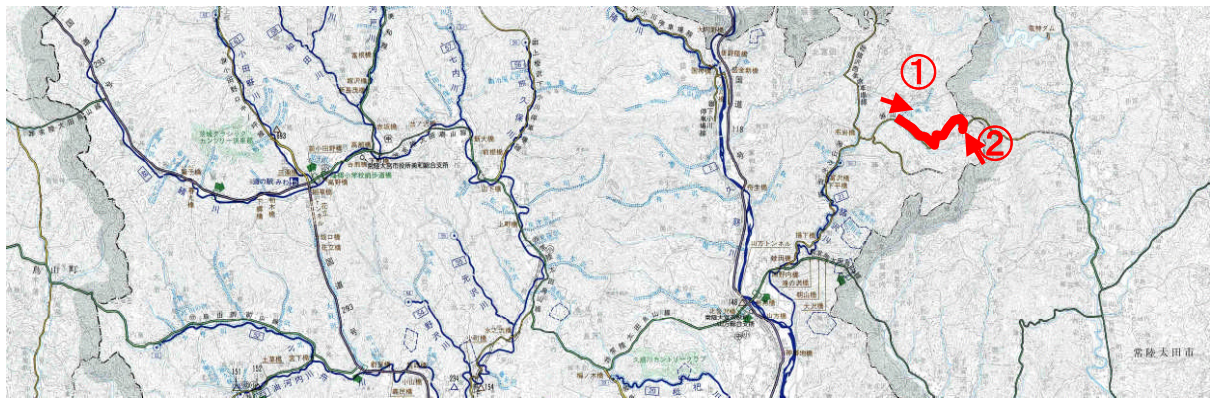

事前通行規制区間 箇所表					
管理番号	箇所名称			気象等観測所	種別
茨城県-01-031	もろさわ 諸沢 (山方水府線)			(テレメーター) 常陸大宮土木	一般県道
住所				規制条件(通行止)	
都道府県名	市町村	字丁目			
茨城県	(起点) 常陸大宮市 (終点) 常陸大宮市	諸沢2604 諸沢3116		連続雨量が220mmに達した場合	
管理者		警察署		消防署	
名称	常陸大宮土木事務所	名称	常陸大宮警察署	名称	常陸大宮市消防本部
TEL	0295(52)3153	TEL	0295(52)0110	TEL	0295(54)0119
備考					

位置図

【起点側】

【終点側】