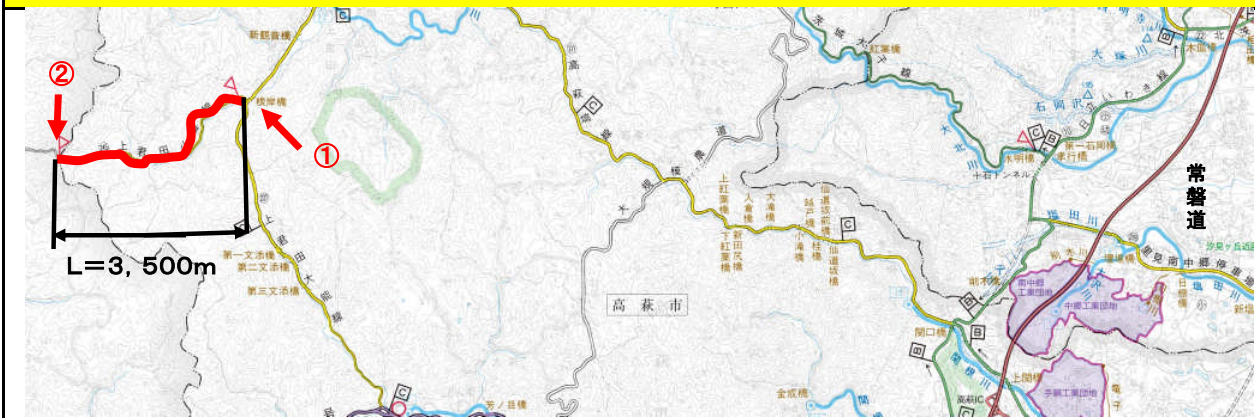

事前通行規制区間 箇所表					
管理番号	箇所名称			気象等観測所	種別
茨城県-01-028	上君田			上君田観測所(夕) 大能観測所(気)	一般県道
住所				規制条件(通行止)	
都道府県名	市町村	字丁目			
茨城県	(起点) 高萩市 (終点) 高萩市	上君田 上君田		連続雨量が200mmに達した場合	
管理者		警察署		消防署	
名称	茨城県高萩工事事務所	名称	高萩警察署	名称	高萩市消防本部
TEL	0293(22)2255	TEL	0293(24)0110	TEL	0293(22)0119
備考					

迂回路: 国道461号 (主)十王里美線

位置図

【起点側 ①】

【終点側 ②】