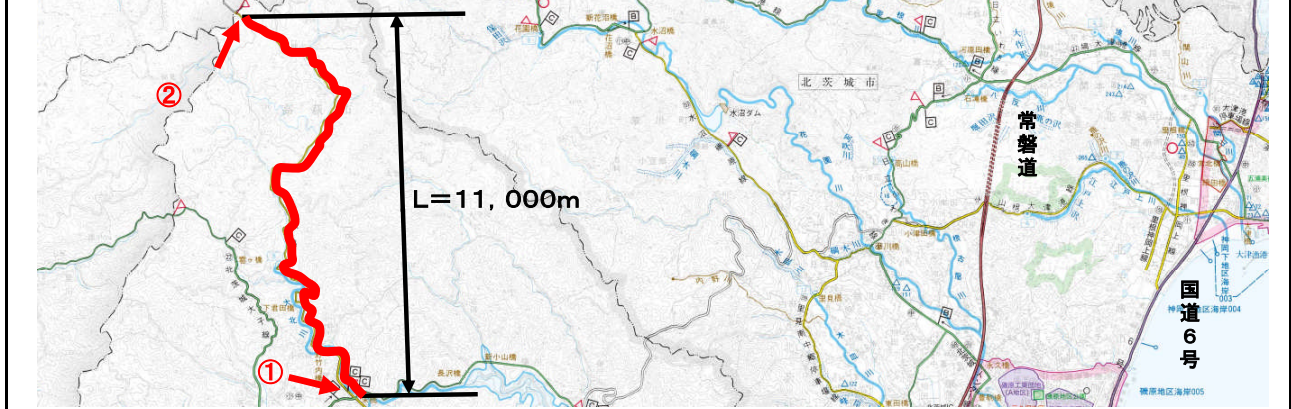

事前通行規制区間 箇所表

管理番号	箇所名称		気象等観測所	種別	
茨城県-01-023	下君田柳沢		横山観測所(ダ) 上君田観測所(ダ)	一般県道	
住所			規制条件(通行止)		
都道府県名	市町村	字丁目			
茨城県	(起点) 高萩市 (終点) 高萩市	下君田 柳沢	連続雨量が220mmに達した場合		
管理者		警察署	消防署		
名称	茨城県高萩工事事務所	名称	高萩警察署	名称	高萩市消防本部
TEL	0293(22)2255	TEL	0293(24)0110	TEL	0293(22)0119

備考

迂回路:(主)塙大津港線 (主)北茨城大子線

位置図

【起点側 ①】

【終点側 ②】