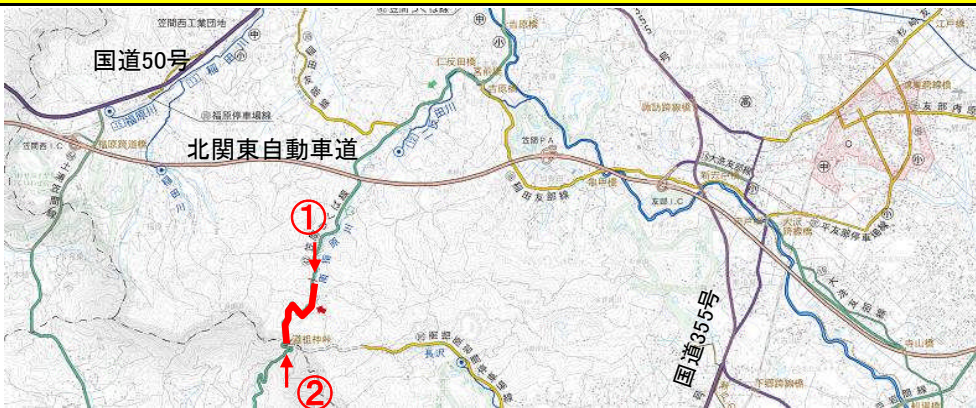

事前通行規制区間 箇所表					
管理番号	箇所名称			気象等観測所	種別
茨城県-01-018	本戸			水戸气象台	主要地方道
住所				規制条件(通行止)	
都道府県名	市町村	字丁目			
茨城県	起点 終点	笠間市 笠間市	本戸 本戸	連続雨量が200mmに達した場合	
管理者		警察署		消防署	
名称	水戸土木事務所	名称	笠間警察署	名称	笠間消防署
TEL	029-225-1724	TEL	0296-73-0110	TEL	0296-73-0119
備考					

位置図

【起点側①】

【終点側②】