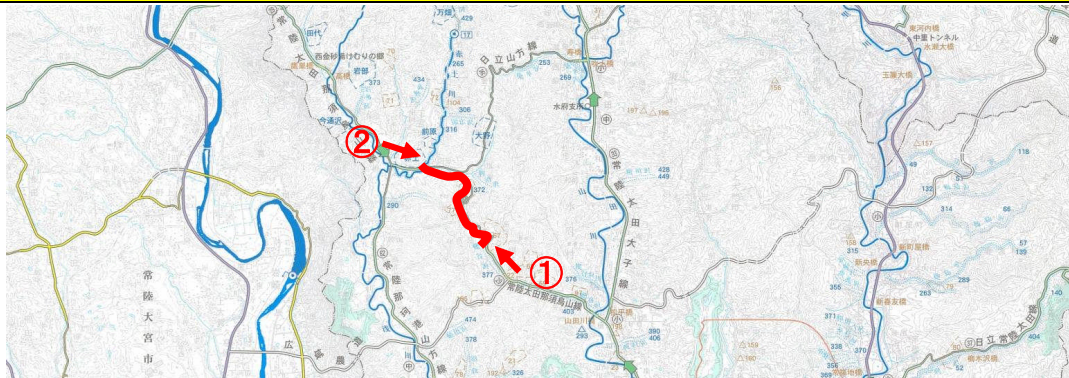

事前通行規制区間 箇所表					
管理番号	箇所名称		気象等観測所	種別	
茨城県-01-011	—		常陸太田工事事務所	主要地方道	
住所			規制条件(通行止)		
都道府県名	市町村	字丁目			
茨城県	(起点) 常陸太田市棚谷町 (終点) 常陸太田市赤土町	— —	連続雨量が200mmに達した場合		
管理者		警察署	消防署		
名称	茨城県常陸太田工事事務所	名称	太田警察署	名称	常陸太田市消防本部
TEL	0294(80)3362	TEL	0294(73)0110	TEL	0294(73)0119
備考					

位置図

【起点側 ①】

【終点側 ②】