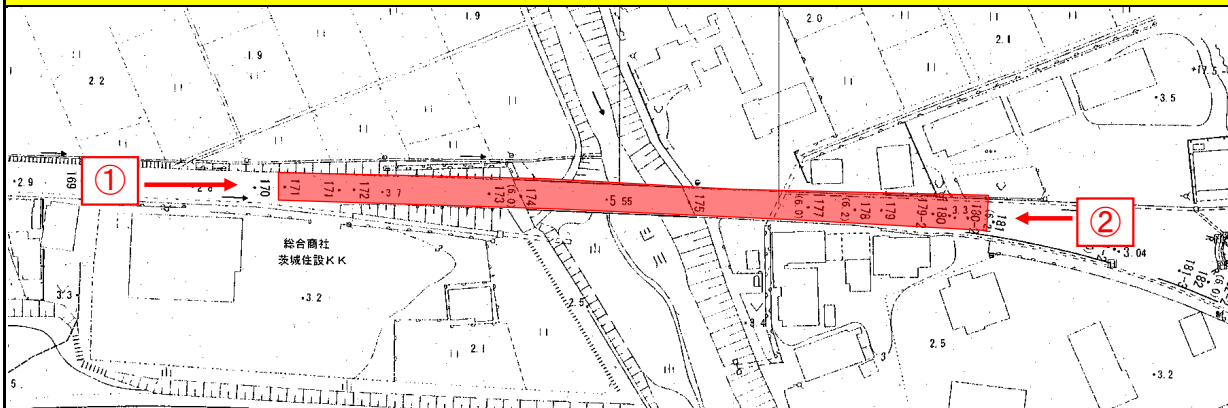

事前通行規制区間 箇所表

管理番号	箇所名称		気象等観測所	種別	
茨城県-01-004	銚田市借宿		水戸地方気象台, 銚田工事事務所	主要地方道	
住所			規制条件(通行止)		
都道府県名	市町村	字丁目			
茨城県	(起点) 銚田市 (終点) 銚田市	借宿 借宿	連続雨量が200mmに達した場合		
管理者		警察署	消防署		
名称	茨城県銚田工事事務所	名称	銚田警察署	名称	銚田消防署
TEL	0291-33-2143	TEL	0291-34-0110	TEL	0291-34-0119
備考					

位置図

【起点側①】

【終点側②】