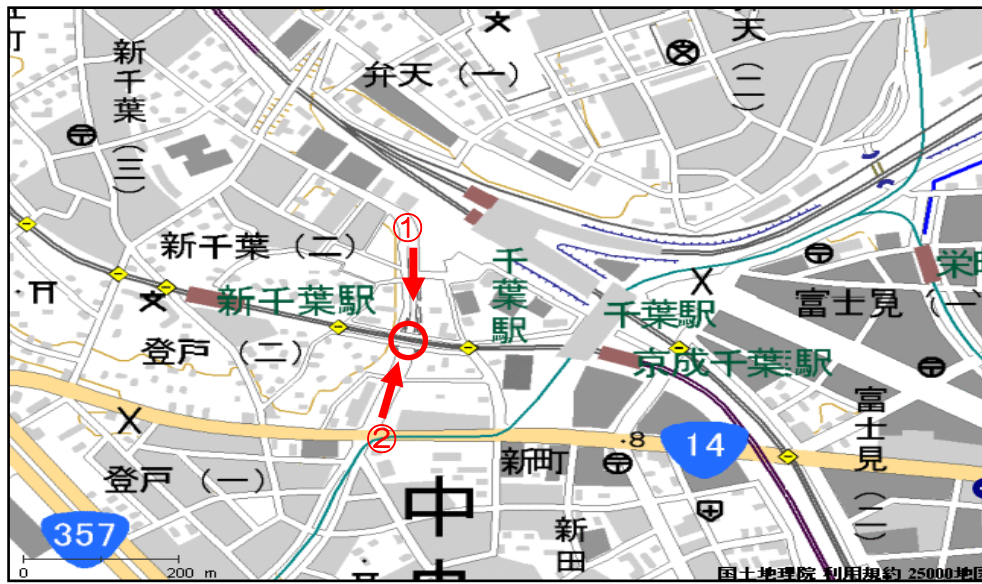

冠水想定箇所 説明表

管理番号	箇所名称		アンダーパス等名称	種別	
千葉県-02-82	千葉港黒砂台線		(仮称) 千葉港黒砂台線 アンダーパス	市道	
住所					
都道府県名	市町村	字丁目	番地		
千葉県	千葉市	中央区新千葉1、2丁目、 登戸2丁目、新町			
管理者		警察署	消防署		
名称	千葉市 中央・美浜土木 事務所 維持建設課	名称	千葉県 千葉中央警察署	名称	千葉市 中央消防署
TEL	043-232-1154	TEL	043-244-0110	TEL	043-202-1615
備考					

位置図

写真①

写真②