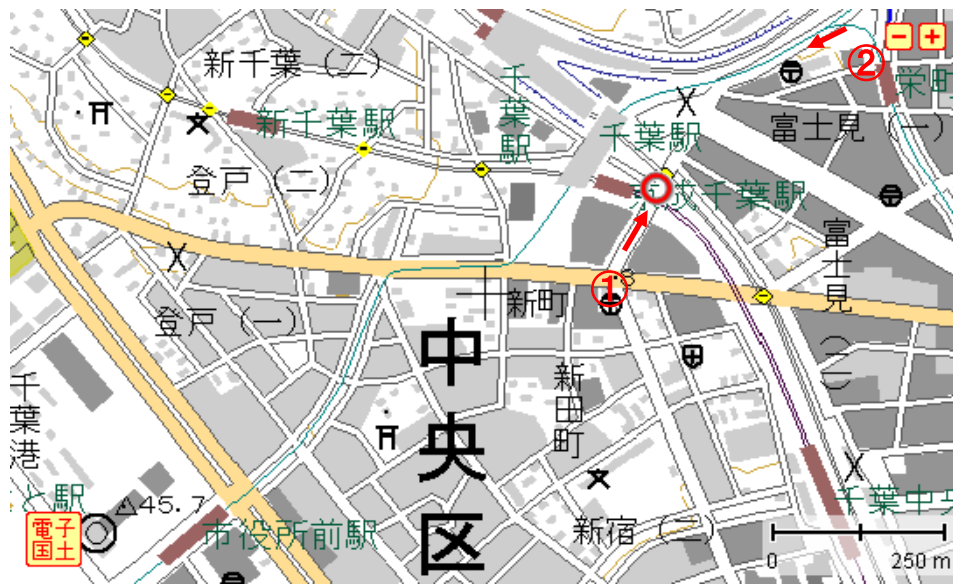

冠水想定箇所 説明表

管理番号	箇所名称		アンダーパス等名称	種別	
千葉県-02-73	新町若松町線		駅前地下道	市道	
住所					
都道府県名	市町村	字丁目	番地		
千葉県	千葉市	中央区新町・富士見町1丁目			
管理者		警察署		消防署	
名称	千葉市 中央・美浜土木 事務所 維持建設課	名称	千葉県 千葉中央警察署	名称	千葉市 中央消防署
TEL	043-232-1154	TEL	043-244-0110	TEL	043-202-1615
備考					

位置図

写真①

写真②