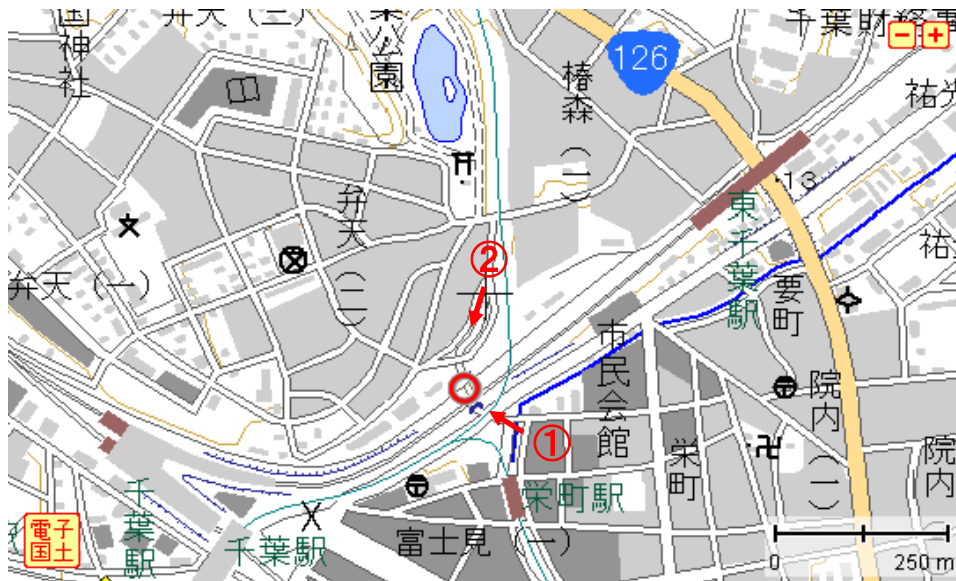

冠水想定箇所 説明表

管理番号	箇所名称		アンダーパス等名称	種別	
千葉県-02-72	弁天27号線		弁天地下道	市道	
住所					
都道府県名	市町村	字丁目	番地		
千葉県	千葉市	中央区富士見1丁目			
管理者		警察署		消防署	
名称	千葉市 中央・美浜土木 事務所 維持建設課	名称	千葉県 千葉中央警察署	名称	千葉市 中央消防署
TEL	043-232-1154	TEL	043-244-0110	TEL	043-202-1615
備考					

位置図

写真①

写真②