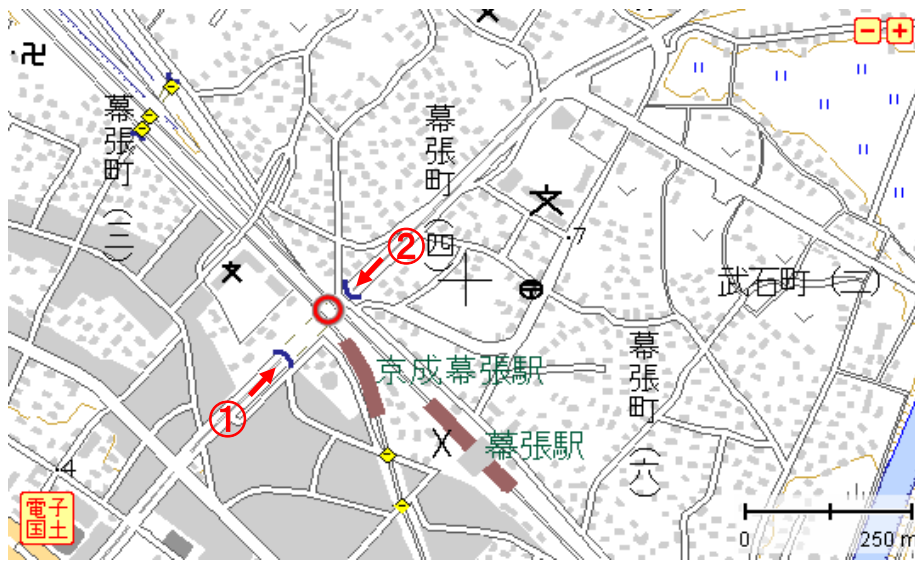

冠水想定箇所 説明表

管理番号	箇所名称		アンダーパス等名称	種別	
千葉県-02-68	千葉鎌ヶ谷松戸線		幕張昆陽地下道	県道	
住所					
都道府県名	市町村	字丁目	番地		
千葉県	千葉市	花見川区幕張町4丁目			
管理者		警察署		消防署	
名称	千葉市 花見川・稲毛土木 事務所 維持建設課	名称	千葉県 千葉西警察署	名称	千葉市 花見川消防署
TEL	043-257-8843	TEL	043-277-0110	TEL	043-259-2544
備考					

位置図

写真①

写真②