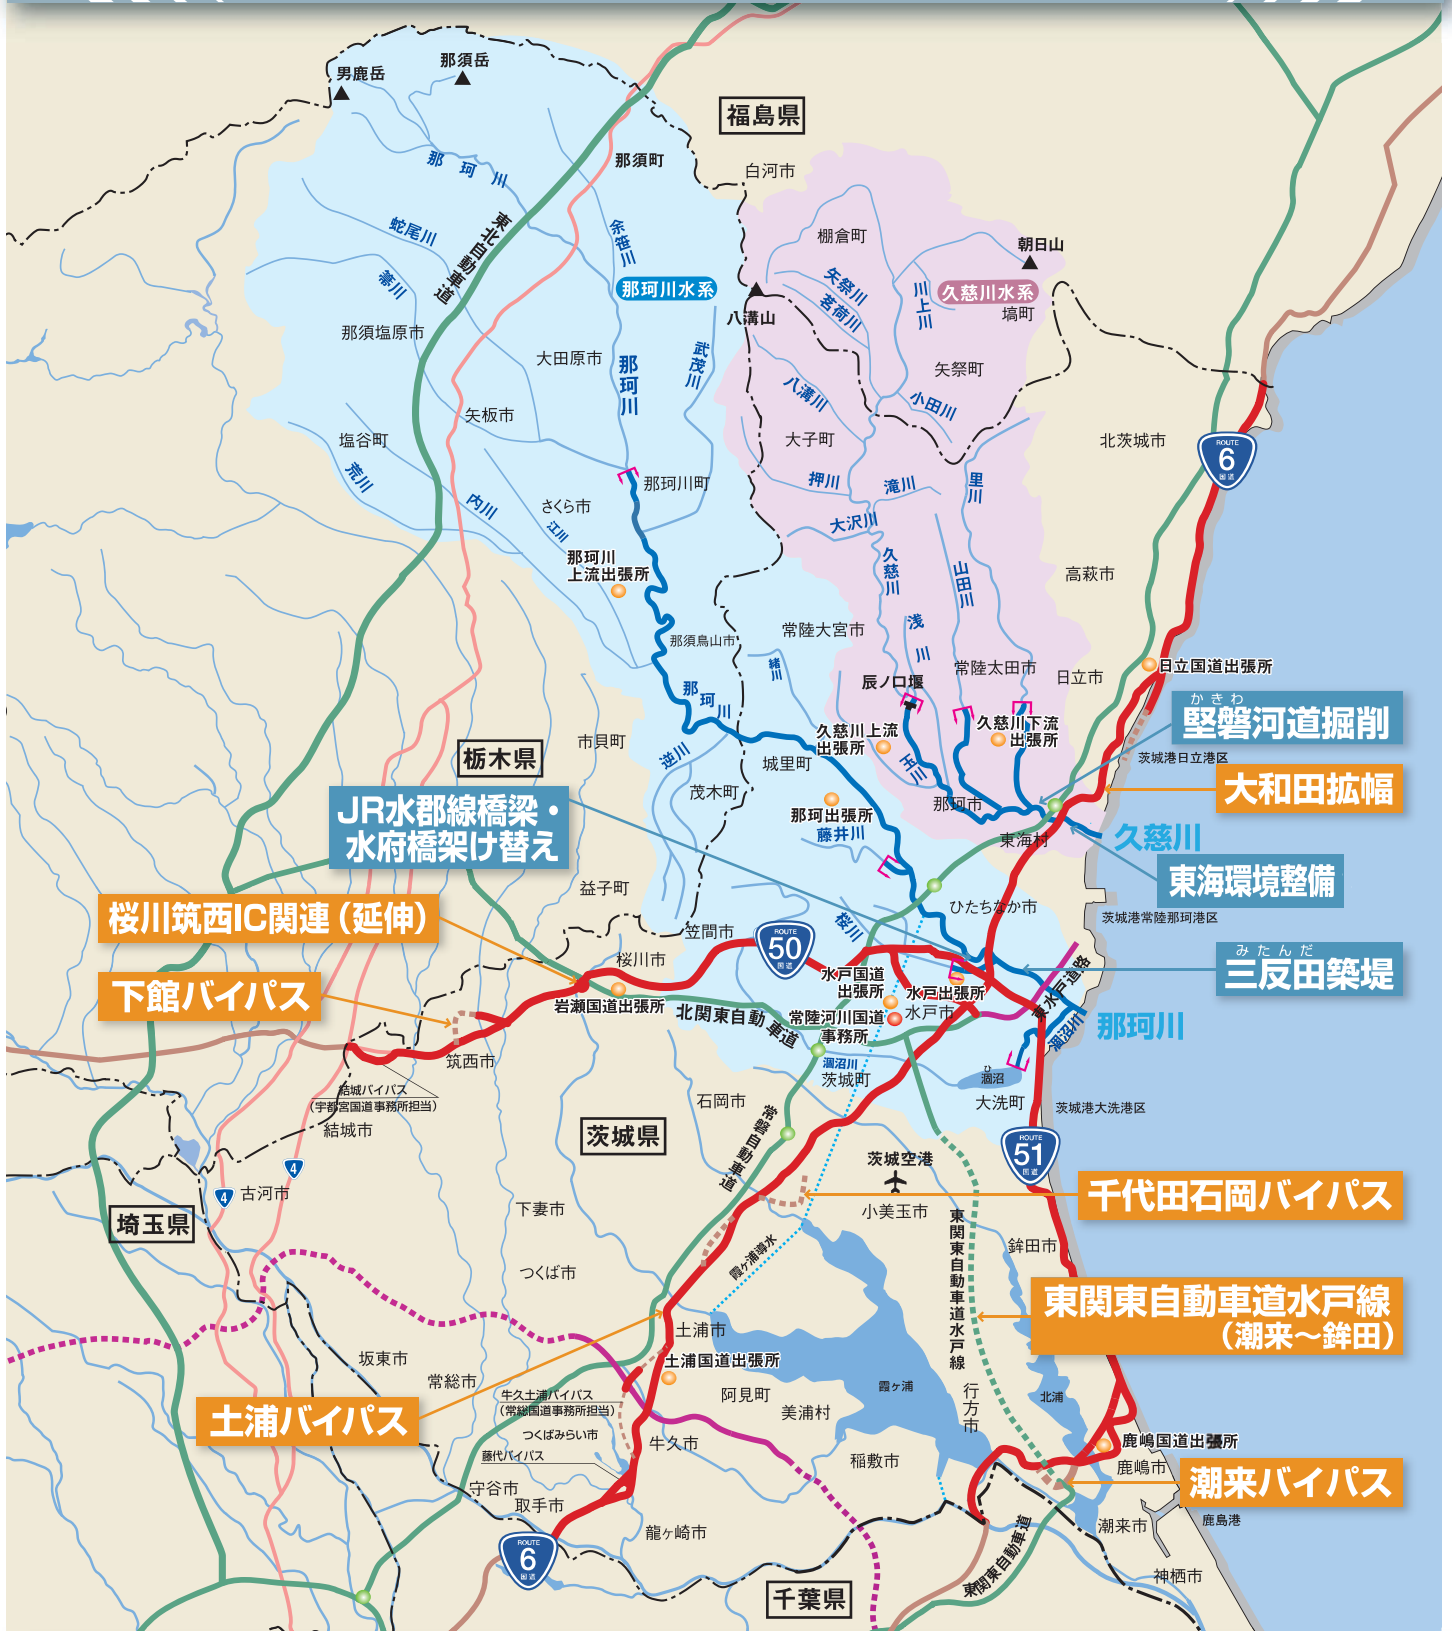

平成22年度 主要事業マップ

- 常陸河川国道事務所が管理している河川
- 常陸河川国道事務所が管理している道路
- 国土開発幹線自動車道
- 一般国道自動車専用道路
- スマート IC

- 県境
- (blue) 那珂川流域
- (purple) 久慈川流域
- (red) 事務所
- (orange) 出張所

H22 の主な河川事業

H22 の主な道路事業