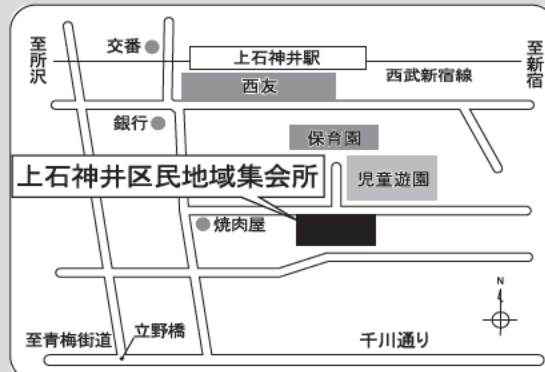

開催場所・日時

7月30日(土) 13:00~17:00
武蔵野市立本宿小学校 地階集会室

■交通 / JR/京王井の頭線吉祥寺駅徒歩15分
JR西武有楽町線徒歩15分
ムーバス吉祥寺東循環ルート「④本宿小学校」バス停下車徒歩1分
■住所 / 武蔵野市吉祥寺東町4-1-9

7月30日(土) 13:00~17:00
喜多見7丁目日常設会場

■交通 / 小田急線成城学園前駅南口から小田急バス・東急バス「二子玉川駅」行き、東急線二子玉川駅から小田急バス・東急バス「成城学園前駅西口」行き「砧中学校下」バス停下車 東急線二子玉川駅から小田急バス「調布駅南口」行き「砧中学校下(東急)」バス停下車
■住所 / 世田谷区喜多見7-33-18

8月1日(月) 16:00~20:00
上石神井区民地域集会所

■交通 / 西武新宿線上石神井駅南口徒歩3分
■住所 / 練馬区上石神井1-6-16

8月2日(火) 16:00~20:00
入間地域福祉センター

■交通 / 京王線仙川駅入口から「狛江駅北口」行きバス乗車「若葉町3丁目」下車、徒歩5分、仙川駅出口から徒歩約13分
つつじヶ丘駅南口出口から徒歩約20分
■住所 / 調布市入間町1-13-2

8月3日(水) 16:00~20:00
東大泉2丁目日常設会場

■交通 / 西武池袋線石神井公園駅北口から国際興業バス「石02成増駅南口」行き「下屋敷」バス停下車 西武池袋線石神井公園駅北口から西武バス「石01石神井循環」行き「下屋敷」バス停下車
■住所 / 練馬区東大泉2-1-42

8月5日(金) 16:00~20:00
西荻地域区民センター

■交通 / JR西荻窪駅北口 徒歩15分 西武新宿線井荻駅から西武バス「西荻窪駅」行き「桃井四丁目」バス停下車 JR西荻窪駅北口から関東・西武バス「井荻駅」「荻窪駅」行き「桃井四丁目」バス停下車 JR吉祥寺駅北口から関東バス「西荻窪駅」行き「善福寺一丁目」バス停下車
■住所 / 杉並区桃井4-3-2

8月6日(土) 13:00~17:00
北野3丁目日常設会場

■交通 / JR三鷹駅南口から三鷹シティバス「北野ルート」行き「北野」バス停下車 JR吉祥寺駅南口から小田急バス「吉12北野」行き「北野」バス停下車 京王線千歳鳥山駅から関東バス「荻58北野」行き「北野」バス停下車
■住所 / 三鷹市北野3-6-1

▲個別ブースにて事業に必要な箇所土地をお持ちの方のご相談を承ります。

▲みなさんからのご相談やご質問には、担当者が個々に対応いたします。