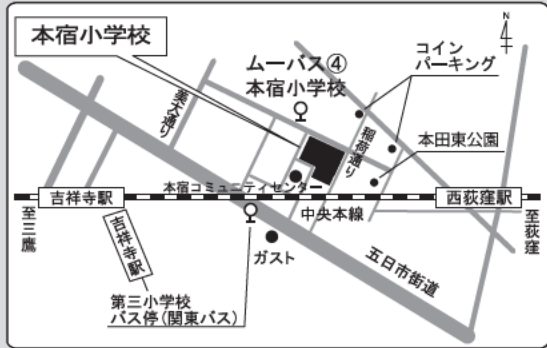

本紙は東京外かく環状道路の沿線地域にお住まいの方々に配布しております。

東京外かく環状道路(関越～東名)

オープンハウスを開催します。

外環事業について、ご来場の方々にパネルや模型などを用いて、現在の工事状況などについて個別に情報提供・説明などをさせていただくオープンハウスを開催します。

オープンハウスでは、事業に必要な箇所土地をお持ちの方について個別のご相談を承ります。

※担当者が対応できるまでにお時間を頂く場合がございますので、予めご了承ください。

開催場所・日時

7月30日(土) 13:00~17:00
武蔵野市立本宿小学校 地階集会室

■交通 / JR/京王井の頭線吉祥寺駅徒歩15分
JR西武有楽町線徒歩15分
ムーバス吉祥寺東循環ルート「④本宿小学校」バス停下車徒歩1分
■住所 / 武蔵野市吉祥寺東町4-1-9

7月30日(土) 13:00~17:00
喜多見7丁目日常設会場

■交通 / 小田急線成城学園前駅南口から小田急バス・東急バス「二子玉川駅」行き、東急線二子玉川駅から小田急バス・東急バス「成城学園前駅西口」行き「砧中学校下」バス停下車 東急線二子玉川駅から小田急バス「調布駅南口」行き「砧中学校下(東急)」バス停下車
■住所 / 世田谷区喜多見7-33-18

8月1日(月) 16:00~20:00
上石神井区民地域集会所

■交通 / 西武新宿線上石神井駅南口徒歩3分
■住所 / 練馬区上石神井1-6-16

8月2日(火) 16:00~20:00
入間地域福祉センター

■交通 / 京王線仙川駅入口から「狛江駅北口」行きバス乗車「若葉町3丁目」下車、徒歩5分、仙川駅出口から徒歩約13分
つつじヶ丘駅南口出口から徒歩約20分
■住所 / 調布市入間町1-13-2

8月3日(水) 16:00~20:00
東大泉2丁目日常設会場

■交通 / 西武池袋線石神井公園駅北口から国際興業バス「石02成増駅南口」行き「下屋敷」バス停下車 西武池袋線石神井公園駅北口から西武バス「石01石神井循環」行き「下屋敷」バス停下車
■住所 / 練馬区東大泉2-1-42

8月5日(金) 16:00~20:00
西荻地域区民センター

■交通 / JR西荻窪駅北口 徒歩15分 西武新宿線井荻駅から西武バス「西荻窪駅」行き「桃井四丁目」バス停下車 JR西荻窪駅北口から関東・西武バス「井荻駅」「荻窪駅」行き「桃井四丁目」バス停下車 JR吉祥寺駅北口から関東バス「西荻窪駅」行き「善福寺一丁目」バス停下車
■住所 / 杉並区桃井4-3-2