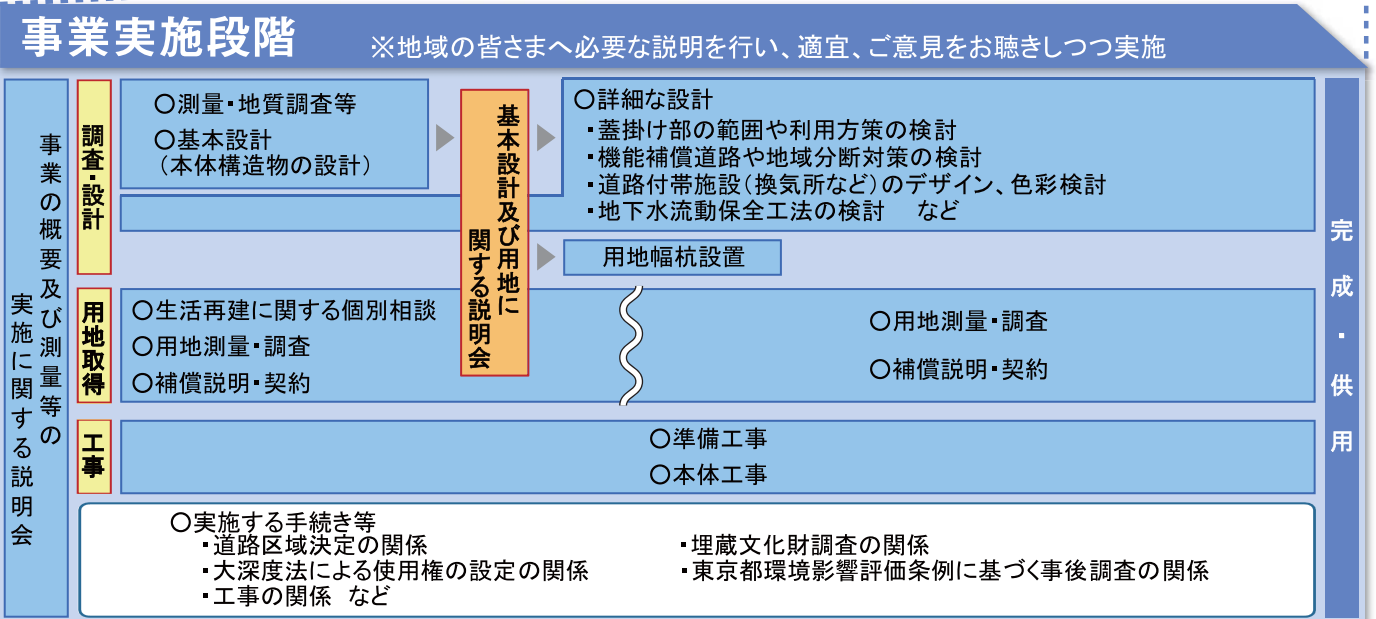

これまでの経緯と今後の進め方

住所・地図・ホームページ

国土交通省関東地方整備局
東京外かく環状国道事務所
〒158-8580
東京都世田谷区用賀4-5-16 TEビル7階
TEL 03-3707-3000(代表) FAX 03-3707-3648

外環に関するご意見はこちらに
外環専用ダイヤル TEL&FAX
【電話受付時間 平日9:15~18:00】 **0120-34-1491**