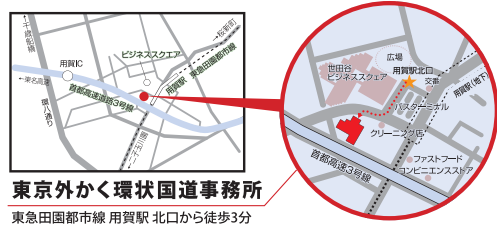

これまでの経緯と今後の進め方

住所・地図・ホームページ

国土交通省関東地方整備局
東京外かく環状国道事務所
 〒158-8580
 東京都世田谷区用賀4-5-16 TEビル7階
 TEL 03-3707-3000(代表) FAX 03-3707-3648

外環に関するご意見はこちらに
外環専用ダイヤル TEL&FAX
 【電話受付時間 平日9:15~18:00】 **0120-34-1491**

東京外かく環状国道事務所
 東急田園都市線 用賀駅 北口から徒歩3分
 まことに恐縮ですが、駐車場がございません。お車でのご来所はご遠慮くださるようお願い申し上げます。