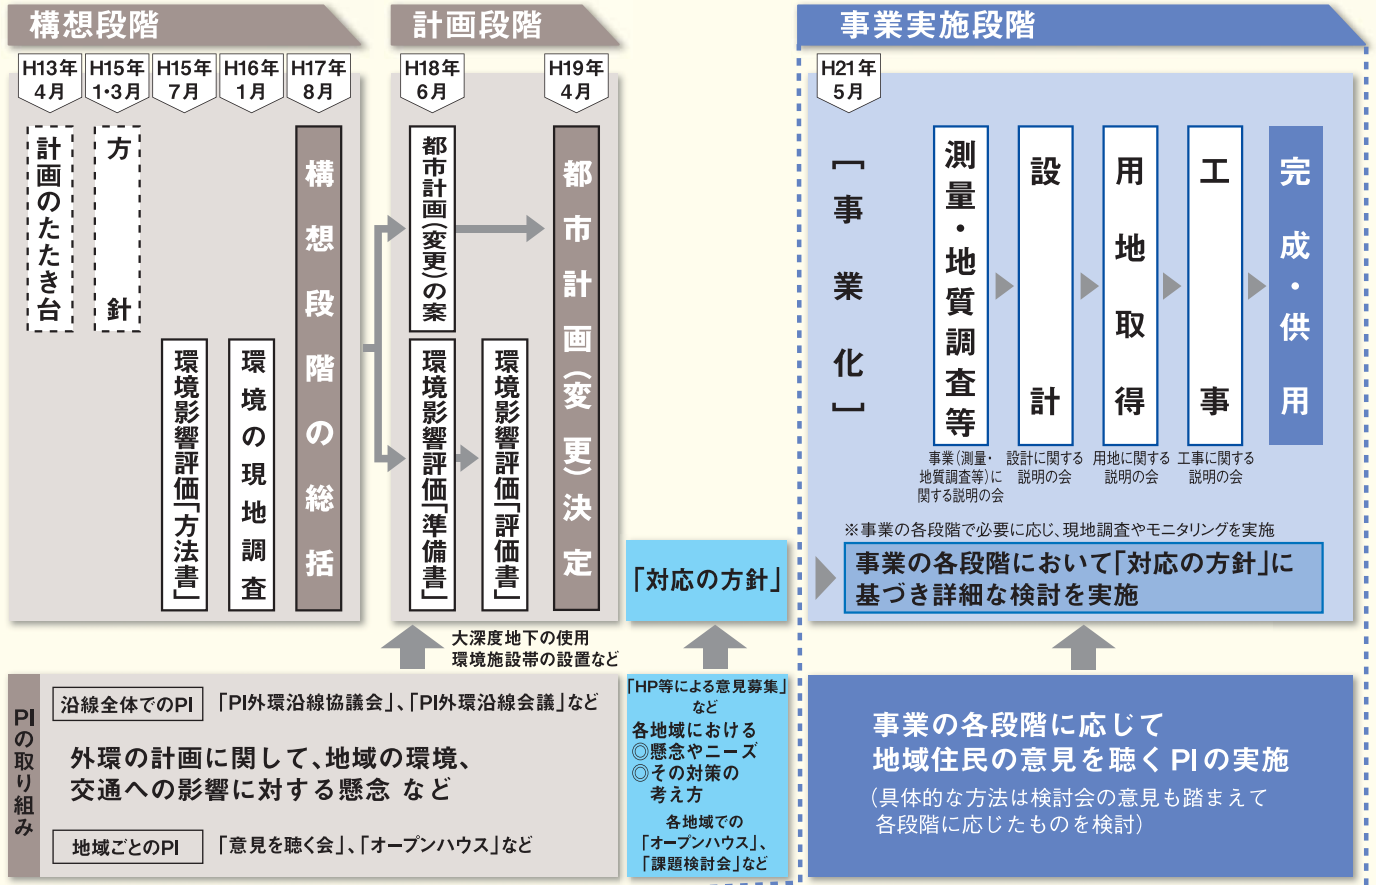

これまでの経緯と今後の進め方

住所・地図・ホームページ

国土交通省関東地方整備局
東京外かく環状国道事務所
 〒158-8580
 東京都世田谷区用賀4-5-16 TEビル7階
 TEL 03-3707-3000(代表) FAX 03-3707-3648

外環に関するご意見はこちらに
外環専用ダイヤル TEL&FAX
 【電話受付時間 平日9:15~18:00】 **0120-34-1491**

東京外かく環状国道事務所
 東急田園都市線 用賀駅 北口から徒歩3分
 まことに恐縮ですが、駐車場がございません。お車でのご来所はご遠慮くださるようお願い申し上げます。