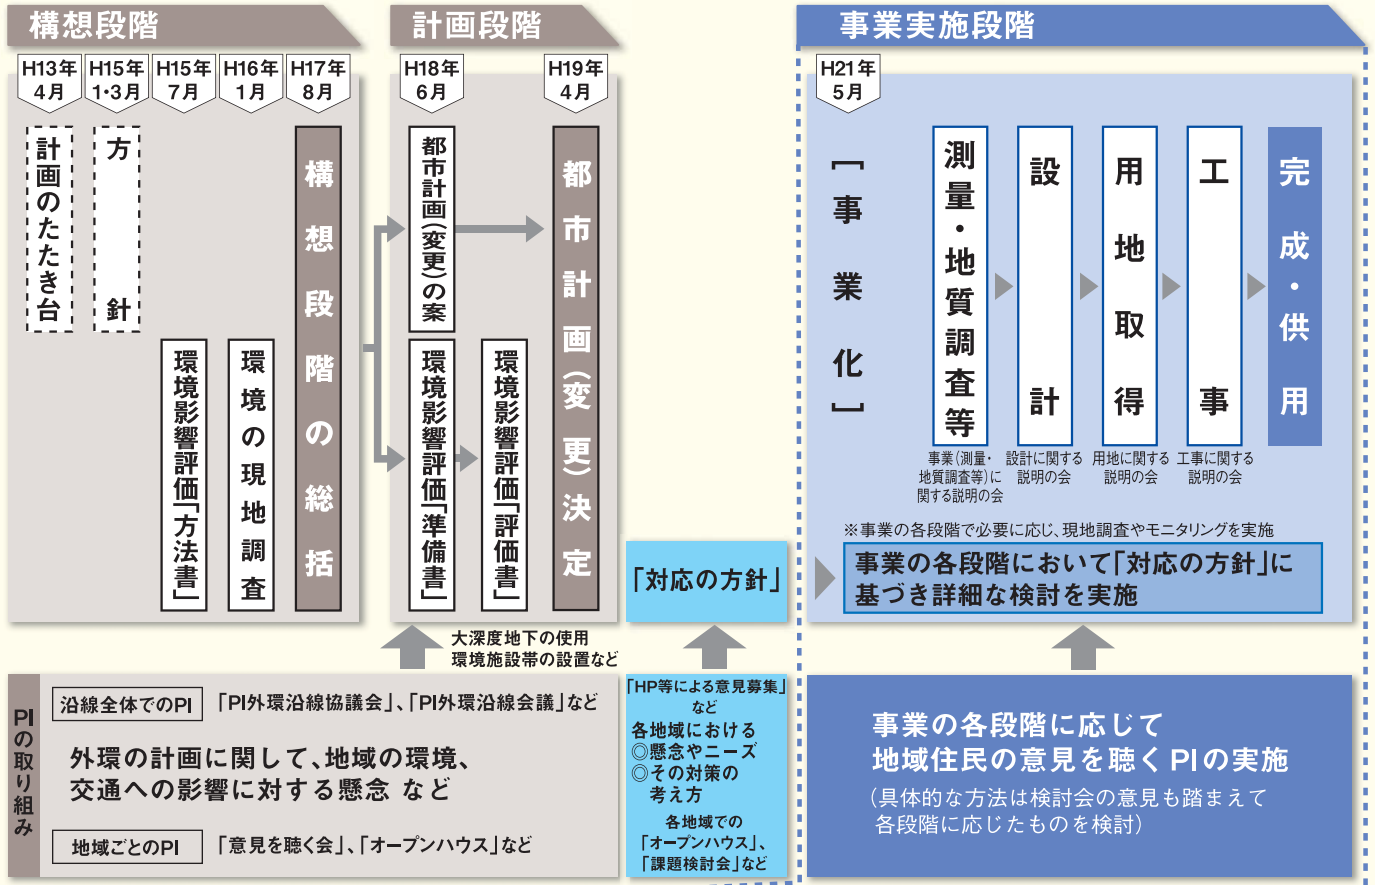

これまでの経緯と今後の進め方

住所・地図・ホームページ

国土交通省関東地方整備局
東京外かく環状国道事務所
〒158-8580
東京都世田谷区用賀4-5-16 TEビル7階
TEL 03-3707-3000(代表) FAX 03-3707-3648

外環に関するご意見はこちらに
外環専用ダイヤル TEL&FAX
フリーダイヤル **0120-34-1491**
【電話受付時間 平日9:15~18:00】