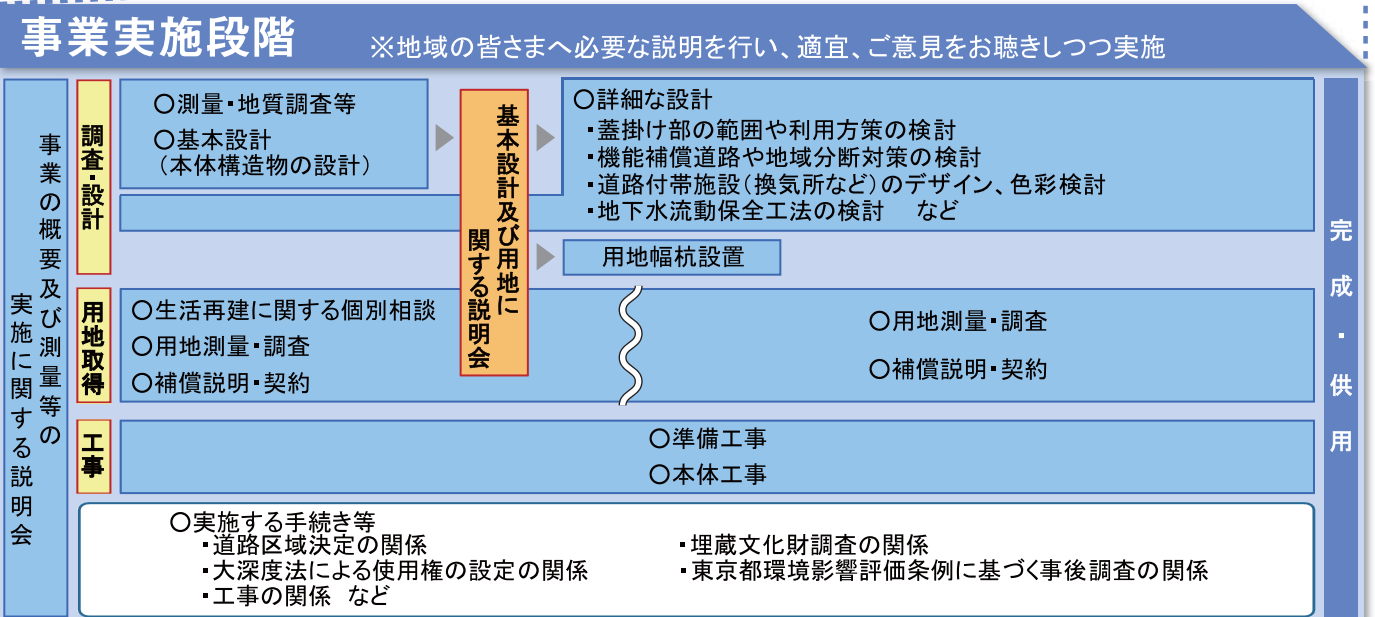

これまでの経緯と今後の進め方

住所・地図・ホームページ

国土交通省関東地方整備局
東京外かく環状国道事務所
〒158-8580
東京都世田谷区用賀4-5-16 TEビル7階
TEL 03-3707-3000(代表) FAX 03-3707-3648

外環に関するご意見はこちらに
外環専用ダイヤル TEL&FAX
フリーダイヤル **0120-34-1491**
【電話受付時間 平日9:15~18:00】