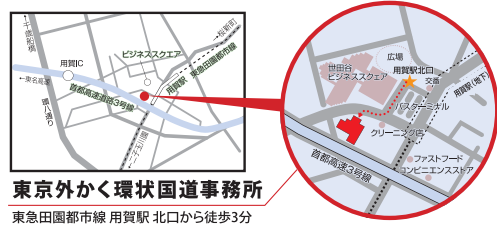

これまでの経緯と今後の進め方

住所・地図・ホームページ

国土交通省関東地方整備局
東京外かく環状国道事務所
 〒158-8580
 東京都世田谷区用賀4-5-16 TEビル7階
 TEL 03-3707-3000(代表) FAX 03-3707-3648

外環に関するご意見はこちらに
外環専用ダイヤル TEL&FAX
フリーダイヤル **0120-34-1491**
【電話受付時間 平日9:15~18:00】

東京外かく環状国道事務所
 東急田園都市線 用賀駅 北口から徒歩3分
 まことに恐縮ですが、駐車場がございません。お車での来所はご遠慮くださるようお願い申し上げます。

東京外かく環状道路の情報を広報誌、ホームページ、パンフレット等で公開しています。

外環に関する情報をホームページでご覧になれます。
<http://www.ktr.mlit.go.jp/gaikan/>
[e-mail gaikan@ktr.mlit.go.jp](mailto:e-mail_gaikan@ktr.mlit.go.jp)