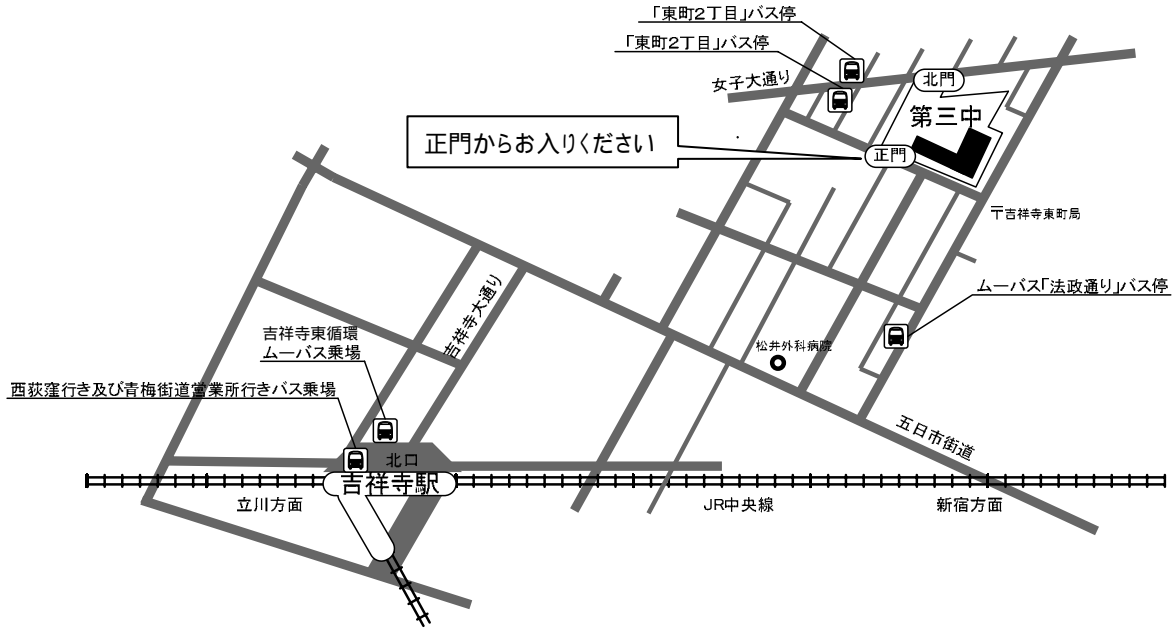

第1回武蔵野市外環市民参画(地域PI)検討会
武蔵野市立第三中学校

会場には駐車場の準備がございません。恐れ入りますが、公共交通機関をご利用の上、ご来場願います。