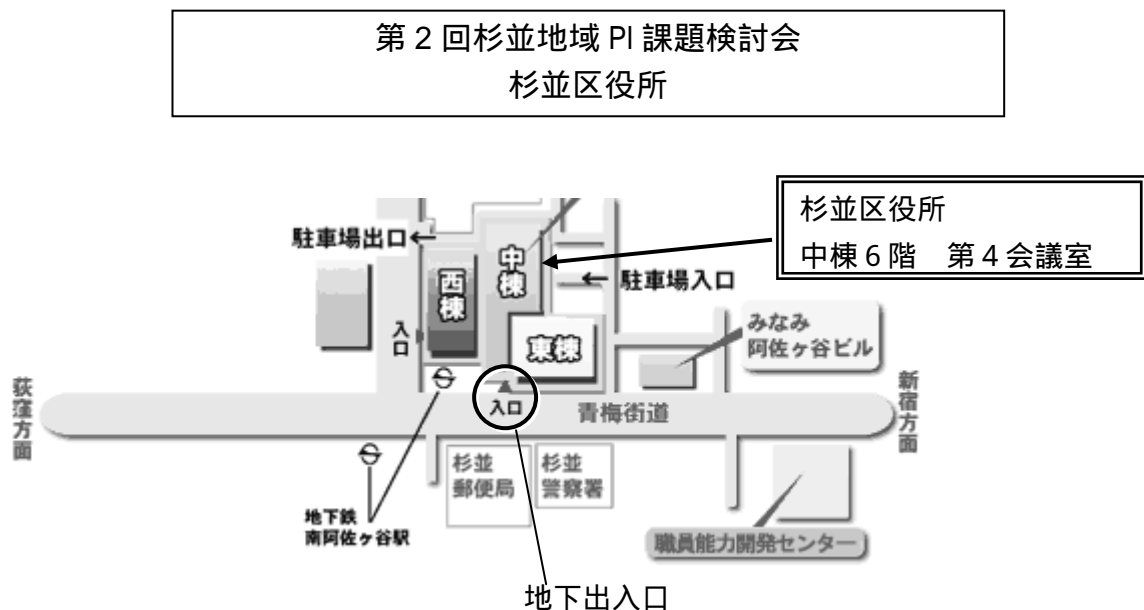

傍聴者の参加方法について

傍聴を希望される方は、当日会場受付までお越し下さい。

会場に入るときは、係員の指示に従うようお願いいたします。

傍聴は傍聴席からお願いいたします。

検討会中は、進行の妨げになりますので、私語を慎むようお願い致します。

検討会中の撮影、録音についても慎むようお願い致します。

検討会の内容等について、ご質問等がありましたら、閉会后、主催者にお尋ね下さい。

傍聴ルールの詳細については各地域課題検討会毎に定めております。傍聴にあたっては、当日配布される注意事項に従って頂きますようお願い致します。

各会場案内図

駐車場は満車の場合があります。なるべく公共交通機関をご利用ください。