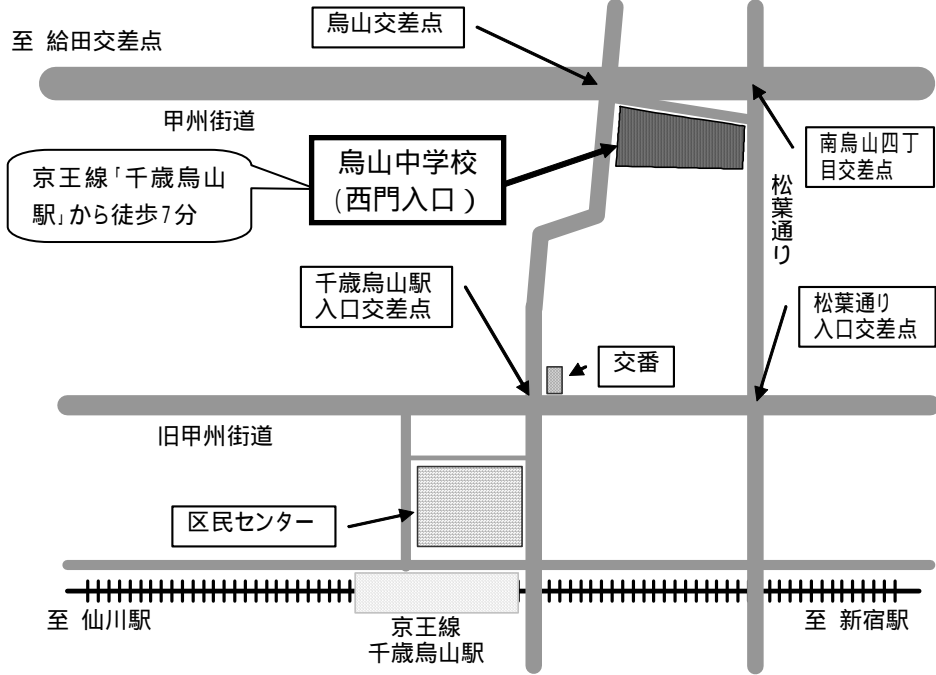

## 傍聴者の参加方法について

傍聴を希望される方は、当日会場受付までお越し下さい。

会場に入るときは、係員の指示に従うようお願いいたします。

傍聴は傍聴席からお願いいたします。

検討会中は、進行の妨げになりますので、私語を慎むようお願い致します。

検討会中の撮影、録音についても慎むようお願い致します。

検討会の内容等について、ご質問等がありましたら、閉会后、主催者にお尋ね下さい。

傍聴ルールの詳細については各地域課題検討会毎に定めております。傍聴にあたっては、当日配布される注意事項に従って頂きますようお願い致します。

## 各会場案内図

駐車場は満車の場合があります。なるべく公共交通機関をご利用ください。

**第1回武蔵野市外環市民参画(地域PI)検討会**  
**武蔵野市立第三中学校**

会場には駐車場の準備がございません。恐れ入りますが、公共交通機関をご利用の上、ご来場願います。

**第3回中央ジャンクション世田谷地区検討会**  
**世田谷区立烏山中学校**

会場には駐車場の準備がございません。恐れ入りますが、公共交通機関をご利用の上、ご来場願います。

第4回大泉ジャンクション周辺地域の課題検討会  
練馬区立泉新小学校

会場には駐車場の準備がございません。恐れ入りますが、公共交通機関をご利用の上、ご来場願います。

第4回中央ジャンクション調布地区検討会  
調布市立緑ヶ丘小学校

会場には駐車場の準備がございません。恐れ入りますが、公共交通機関をご利用の上、ご来場願います。