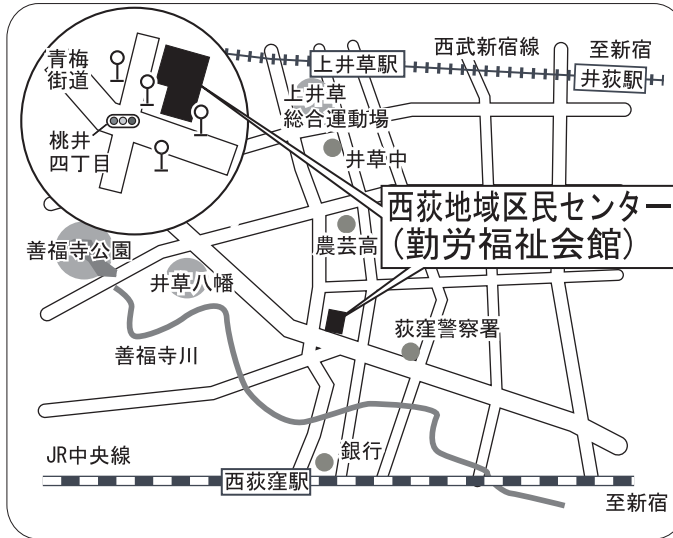

会場のご案内

会場には駐車場をご用意しておりません。
車でのご来場はご遠慮ください。

練馬 勤労福祉会館

12月12日(月) 18:30-20:30

■交通/西武池袋線「大泉学園駅」南口 徒歩3分
■住所/練馬区東大泉5-40-36

練馬 関区民センター

12月15日(木) 18:30-20:30

■交通/西武新宿線「武蔵関駅」南口 徒歩5分
■住所/練馬区関町北1-7-2

杉並 西荻地域区民センター

12月18日(日) 13:30-20:00

■交通/JR中央線「西荻窪駅」北口 徒歩15分
関東・西武バス: JR中央線西荻窪駅北口から「井荻駅」「荻窪駅」行きバス「桃井四丁目」バス停下車
西武バス: 西武新宿線井荻駅から「西荻窪駅」行きバス「桃井四丁目」バス停下車
■住所/杉並区桃井4-3-2

武蔵野 吉祥寺南町コミュニティセンター

12月17日(土) 17:30-20:30

■交通/JR・京王井の頭線吉祥寺駅南口 徒歩10分
■住所/武蔵野市吉祥寺南町3-13-1

三鷹 北野3丁日常設会場

12月16日(金) 13:00-21:00

■交通/みたかシティバス: 三鷹駅南口から「北野」行き30分「北野」バス停下車
小田急バス: 吉祥寺駅南口から「北野」行きバス「北野」バス停下車
関東バス: 千歳鳥山駅東口「牟礼7丁目」行きバス「北野」バス停下車

狛江 谷戸橋地区センター

12月17日(土) 13:00-17:00

世田谷 砧区民会館

12月13日(火) 18:30-20:00

■交通/小田急線成城学園駅北口 徒歩3分 ■住所/世田谷区成城6-2-1

世田谷 砧小学校

12月14日(水) 18:30-20:00

■交通/小田急線成城学園駅南口から全路線バス「東横小学校前」バス停下車
■住所/世田谷区喜多見6-9-1