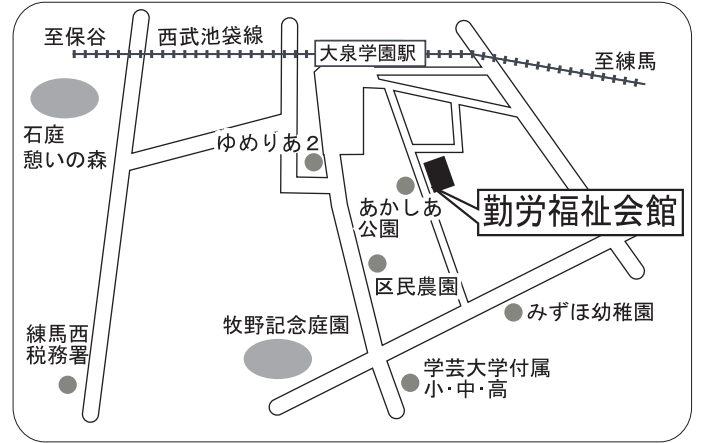

会場のご案内

会場には駐車場をご用意しておりません。
車でのご来場はご遠慮ください。

練馬 勤労福祉会館

12月12日(月) 18:30-20:30

■交通/西武池袋線「大泉学園駅」南口 徒歩3分
■住所/練馬区東大泉5-40-36

練馬 関区民センター

12月15日(木) 18:30-20:30

■交通/西武新宿線「武蔵関駅」南口 徒歩5分
■住所/練馬区関町北1-7-2

杉並 西荻地域区民センター

12月18日(日) 13:30-20:00

■交通/JR中央線「西荻窪駅」北口 徒歩15分
関東・西武バス: JR中央線西荻窪駅北口から「井荻駅」「荻窪駅」行きバス「桃井四丁目」バス停下車
西武バス: 西武新宿線井荻駅から「西荻窪駅」行きバス「桃井四丁目」バス停下車
■住所/杉並区桃井4-3-2

武蔵野 吉祥寺南町コミュニティセンター

12月17日(土) 17:30-20:30

■交通/JR・京王井の頭線吉祥寺駅南口 徒歩10分
■住所/武蔵野市吉祥寺南町3-13-1

三鷹 北野3丁日常設会場

12月16日(金) 13:00-21:00

■交通/みたかシティバス: 三鷹駅南口から「北野」行き30分「北野」バス停下車
小田急バス: 吉祥寺駅南口から「北野」行きバス「北野」バス停下車
関東バス: 千歳鳥山駅東口「牟礼7丁目」行きバス「北野」バス停下車

狛江 谷戸橋地区センター

12月17日(土) 13:00-17:00