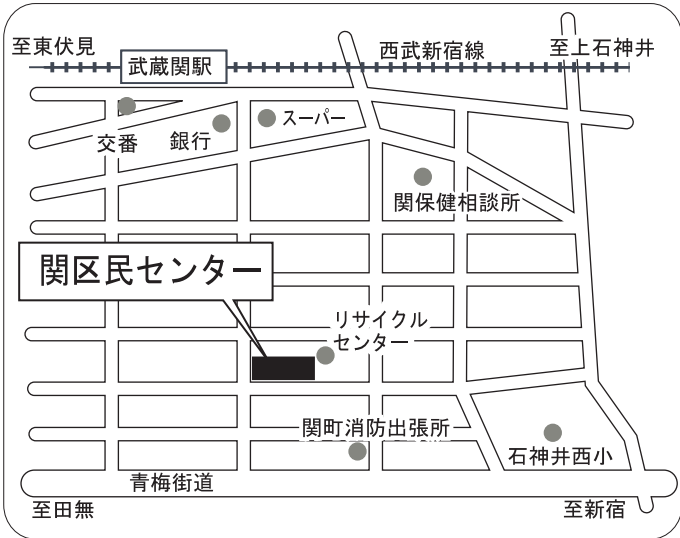

会場のご案内

会場には駐車場をご用意しておりません。
車でのご来場はご遠慮ください。

練馬 勤労福祉会館

12月12日(月) 18:30-20:30

■交通/西武池袋線「大泉学園駅」南口 徒歩3分
■住所/練馬区東大泉5-40-36

練馬 関区民センター

12月15日(木) 18:30-20:30

■交通/西武新宿線「武蔵関駅」南口 徒歩5分
■住所/練馬区関町北1-7-2

杉並 西荻地域区民センター

12月18日(日) 13:30-20:00

■交通/JR中央線「西荻窪駅」北口 徒歩15分
関東・西武バス: JR中央線西荻窪駅北口から「井荻駅」「荻窪駅」行きバス「桃井四丁目」バス停下車
西武バス: 西武新宿線井荻駅から「西荻窪駅」行きバス「桃井四丁目」バス停下車
■住所/杉並区桃井4-3-2

武蔵野 吉祥寺南町コミュニティセンター

12月17日(土) 17:30-20:30

■交通/JR・京王井の頭線吉祥寺駅南口 徒歩10分
■住所/武蔵野市吉祥寺南町3-13-1

三鷹 北野3丁日常設会場

12月16日(金) 13:00-21:00

■交通/みたかシティバス: 三鷹駅南口から「北野」行き30分「北野」バス停下車
小田急バス: 吉祥寺駅南口から「北野」行きバス「北野」バス停下車
関東バス: 千歳鳥山駅東口「牟礼7丁目」行きバス「北野」バス停下車

狛江 谷戸橋地区センター

12月17日(土) 13:00-17:00

世田谷 砧区民会館

12月13日(火) 18:30-20:00

■交通/小田急線成城学園駅北口 徒歩3分 ■住所/世田谷区成城6-2-1

世田谷 砧小学校

12月14日(水) 18:30-20:00

■交通/小田急線成城学園駅南口から全路線バス「東横小学校前」バス停下車
■住所/世田谷区喜多見6-9-1