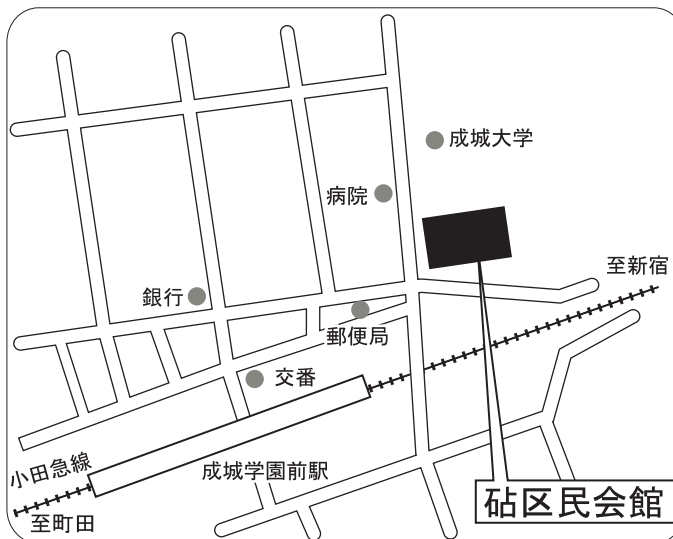

杉並 西荻地域区民センター

12月18日(日) 13:30-20:00

■交通/JR中央線「西荻窪駅」北口 徒歩15分
関東・西武バス: JR中央線西荻窪駅北口から「井荻駅」「荻窪駅」行きバス「桃井四丁目」バス停下車
西武バス: 西武新宿線井荻駅から「西荻窪駅」行きバス「桃井四丁目」バス停下車
■住所/杉並区桃井4-3-2

武蔵野 吉祥寺南町コミュニティセンター

12月17日(土) 17:30-20:30

■交通/JR・京王井の頭線吉祥寺駅南口 徒歩10分
■住所/武蔵野市吉祥寺南町3-13-1

三鷹 北野3丁日常設会場

12月16日(金) 13:00-21:00

■交通/みたかシティバス: 三鷹駅南口から「北野」行き30分「北野」バス停下車
小田急バス: 吉祥寺駅南口から「北野」行きバス「北野」バス停下車
関東バス: 千歳鳥山駅東口「牟礼7丁目」行きバス「北野」バス停下車

狛江 谷戸橋地区センター

12月17日(土) 13:00-17:00

■交通/小田急線喜多見駅北口から「狛江ハイタウン折返場」行バス「狛江ハイタウン折返場」バス停下車
■住所/狛江市東野川4-30-1

世田谷 烏山区民センター

12月9日(金) 18:30-20:00

■交通/京王線千歳鳥山駅北口 徒歩1分 ■住所/世田谷区南烏山6-2-19

世田谷 喜多見東地区会館

12月11日(日) 14:00-15:30

■交通/小田急線成城学園駅南口から「二子玉川駅」行バス「次大夫堀公園前」バス停下車
■住所/世田谷区喜多見5-11-10

世田谷 砧区民会館

12月13日(火) 18:30-20:00

■交通/小田急線成城学園駅北口 徒歩3分 ■住所/世田谷区成城6-2-1

世田谷 砧小学校

12月14日(水) 18:30-20:00

■交通/小田急線成城学園駅南口から全路線バス「東横小学校前」バス停下車
■住所/世田谷区喜多見6-9-1