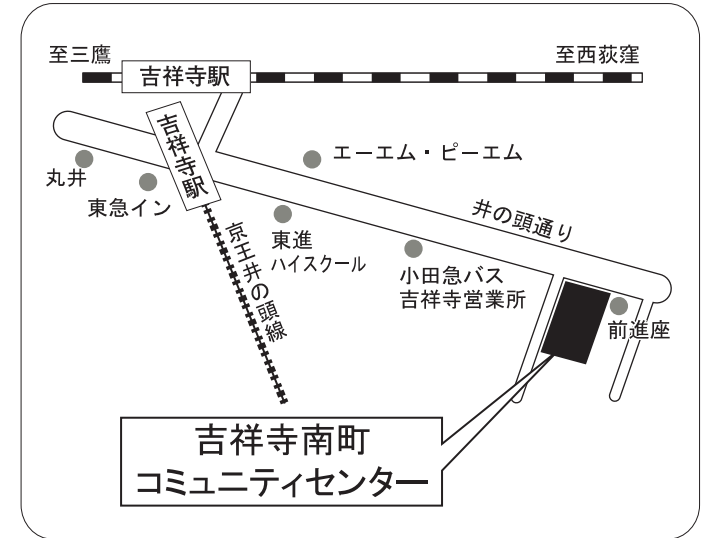

会場のご案内

会場には駐車場をご用意しておりません。
車でのご来場はご遠慮ください。

練馬 勤労福祉会館

12月12日(月) 18:30-20:30

■交通/西武池袋線「大泉学園駅」南口 徒歩3分
■住所/練馬区東大泉5-40-36

練馬 関区民センター

12月15日(木) 18:30-20:30

■交通/西武新宿線「武蔵関駅」南口 徒歩5分
■住所/練馬区関町北1-7-2

杉並 西荻地域区民センター

12月18日(日) 13:30-20:00

■交通/JR中央線「西荻窪駅」北口 徒歩15分
関東・西武バス: JR中央線西荻窪駅北口から「井荻駅」「荻窪駅」行きバス「桃井四丁目」バス停下車
西武バス: 西武新宿線井荻駅から「西荻窪駅」行きバス「桃井四丁目」バス停下車
■住所/杉並区桃井4-3-2

武蔵野 吉祥寺南町コミュニティセンター

12月17日(土) 17:30-20:30

■交通/JR・京王井の頭線吉祥寺駅南口 徒歩10分
■住所/武蔵野市吉祥寺南町3-13-1

三鷹 北野3丁日常設会場

12月16日(金) 13:00-21:00

■交通/みたかシティバス: 三鷹駅南口から「北野」行き30分「北野」バス停下車
小田急バス: 吉祥寺駅南口から「北野」行きバス「北野」バス停下車
関東バス: 千歳鳥山駅東口「牟礼7丁目」行きバス「北野」バス停下車

狛江 谷戸橋地区センター

12月17日(土) 13:00-17:00