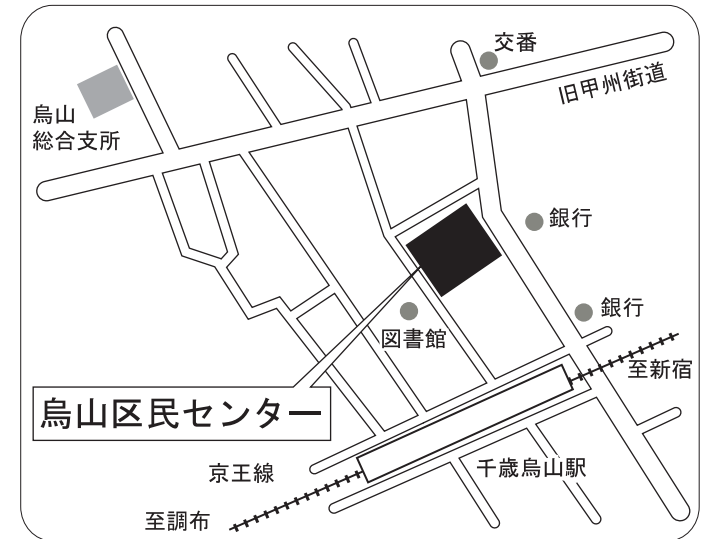

会場のご案内

会場には駐車場をご用意しておりません。
車でのご来場はご遠慮ください。

練馬 勤労福祉会館

12月12日(月) 18:30-20:30

■交通/西武池袋線「大泉学園駅」南口 徒歩3分
■住所/練馬区東大泉5-40-36

練馬 関区民センター

12月15日(木) 18:30-20:30

■交通/西武新宿線「武蔵関駅」南口 徒歩5分
■住所/練馬区関町北1-7-2

杉並 西荻地域区民センター

12月18日(日) 13:30-20:00

■交通/JR中央線「西荻窪駅」北口 徒歩15分
関東・西武バス: JR中央線西荻窪駅北口から「井荻駅」「荻窪駅」行きバス「桃井四丁目」バス停下車
西武バス: 西武新宿線井荻駅から「西荻窪駅」行きバス「桃井四丁目」バス停下車
■住所/杉並区桃井4-3-2

武蔵野 吉祥寺南町コミュニティセンター

12月17日(土) 17:30-20:30

■交通/JR・京王井の頭線吉祥寺駅南口 徒歩10分
■住所/武蔵野市吉祥寺南町3-13-1

三鷹 北野3丁日常設会場

12月16日(金) 13:00-21:00

■交通/みたかシティバス: 三鷹駅南口から「北野」行き30分「北野」バス停下車
小田急バス: 吉祥寺駅南口から「北野」行きバス「北野」バス停下車
関東バス: 千歳鳥山駅東口「牟礼7丁目」行きバス「北野」バス停下車

狛江 谷戸橋地区センター

12月17日(土) 13:00-17:00

■交通/小田急線喜多見駅北口から「狛江ハイタウン折返場」行バス「狛江ハイタウン折返場」バス停下車
■住所/狛江市東野川4-30-1

世田谷 烏山区民センター

12月9日(金) 18:30-20:00

■交通/京王線千歳鳥山駅北口 徒歩1分 ■住所/世田谷区南烏山6-2-19

世田谷 喜多見東地区会館

12月11日(日) 14:00-15:30

■交通/小田急線成城学園駅南口から「二子玉川駅」行バス「次大夫堀公園前」バス停下車
■住所/世田谷区喜多見5-11-10