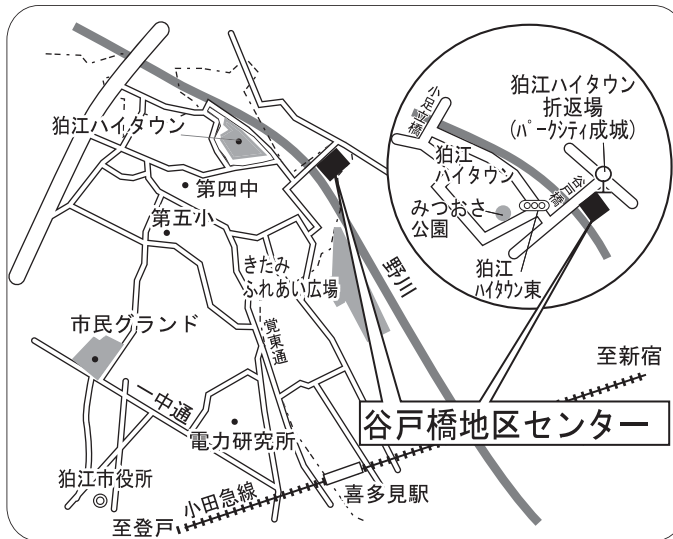

杉並 西荻地域区民センター

12月18日(日) 13:30-20:00

■交通/JR中央線「西荻窪駅」北口 徒歩15分
関東・西武バス: JR中央線西荻窪駅北口から「井荻駅」「荻窪駅」行きバス「桃井四丁目」バス停下車
西武バス: 西武新宿線井荻駅から「西荻窪駅」行きバス「桃井四丁目」バス停下車
■住所/杉並区桃井4-3-2

武蔵野 吉祥寺南町コミュニティセンター

12月17日(土) 17:30-20:30

■交通/JR・京王井の頭線吉祥寺駅南口 徒歩10分
■住所/武蔵野市吉祥寺南町3-13-1

三鷹 北野3丁日常設会場

12月16日(金) 13:00-21:00

■交通/みたかシティバス: 三鷹駅南口から「北野」行き30分「北野」バス停下車
小田急バス: 吉祥寺駅南口から「北野」行きバス「北野」バス停下車
関東バス: 千歳鳥山駅東口「牟礼7丁目」行きバス「北野」バス停下車

狛江 谷戸橋地区センター

12月17日(土) 13:00-17:00

■交通/小田急線喜多見駅北口から「狛江ハイタウン折返場」行バス「狛江ハイタウン折返場」バス停下車
■住所/狛江市東野川4-30-1

世田谷 烏山区民センター

12月9日(金) 18:30-20:00

■交通/京王線千歳鳥山駅北口 徒歩1分 ■住所/世田谷区南烏山6-2-19

世田谷 喜多見東地区会館

12月11日(日) 14:00-15:30

■交通/小田急線成城学園駅南口から「二子玉川駅」行バス「次大夫堀公園前」バス停下車
■住所/世田谷区喜多見5-11-10