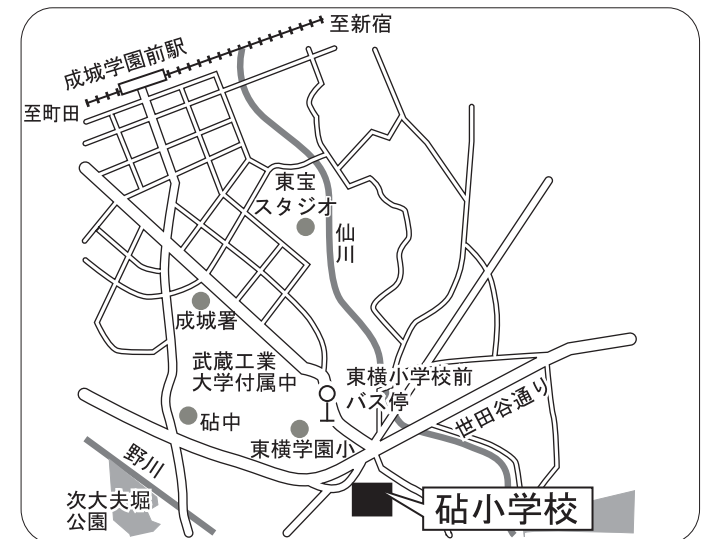

会場のご案内

会場には駐車場をご用意しておりません。
車でのご来場はご遠慮ください。

練馬 勤労福祉会館

12月12日(月) 18:30-20:30

■交通/西武池袋線「大泉学園駅」南口 徒歩3分
■住所/練馬区東大泉5-40-36

練馬 関区民センター

12月15日(木) 18:30-20:30

■交通/西武新宿線「武蔵関駅」南口 徒歩5分
■住所/練馬区関町北1-7-2

杉並 西荻地域区民センター

12月18日(日) 13:30-20:00

■交通/JR中央線「西荻窪駅」北口 徒歩15分
関東・西武バス: JR中央線西荻窪駅北口から「井荻駅」「荻窪駅」行きバス「桃井四丁目」バス停下車
西武バス: 西武新宿線井荻駅から「西荻窪駅」行きバス「桃井四丁目」バス停下車
■住所/杉並区桃井4-3-2

武蔵野 吉祥寺南町コミュニティセンター

12月17日(土) 17:30-20:30

■交通/JR・京王井の頭線吉祥寺駅南口 徒歩10分
■住所/武蔵野市吉祥寺南町3-13-1

三鷹 北野3丁日常設会場

12月16日(金) 13:00-21:00

■交通/みたかシティバス: 三鷹駅南口から「北野」行き30分「北野」バス停下車
小田急バス: 吉祥寺駅南口から「北野」行きバス「北野」バス停下車
関東バス: 千歳鳥山駅東口「牟礼7丁目」行きバス「北野」バス停下車

狛江 谷戸橋地区センター

12月17日(土) 13:00-17:00

世田谷 砧区民会館

12月13日(火) 18:30-20:00

■交通/小田急線成城学園駅北口 徒歩3分 ■住所/世田谷区成城6-2-1

世田谷 砧小学校

12月14日(水) 18:30-20:00

■交通/小田急線成城学園駅南口から全路線バス「東横小学校前」バス停下車
■住所/世田谷区喜多見6-9-1