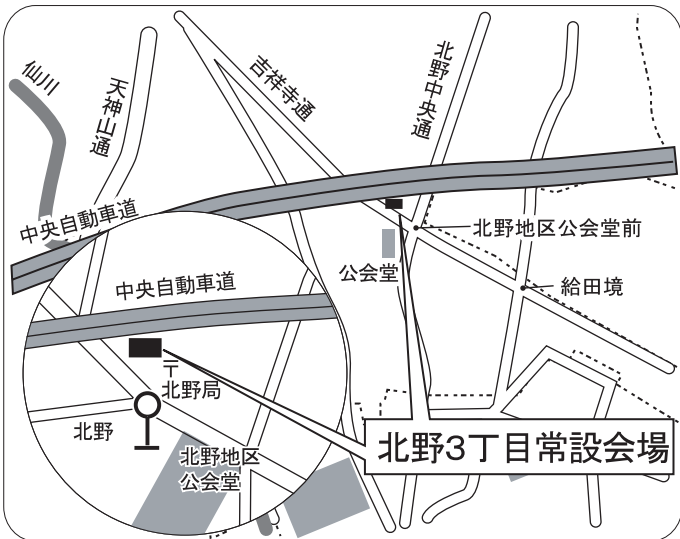

会場のご案内

会場には駐車場をご用意しておりません。
車でのご来場はご遠慮ください。

練馬 勤労福祉会館

12月12日(月) 18:30-20:30

■交通/西武池袋線「大泉学園駅」南口 徒歩3分
■住所/練馬区東大泉5-40-36

練馬 関区民センター

12月15日(木) 18:30-20:30

■交通/西武新宿線「武蔵関駅」南口 徒歩5分
■住所/練馬区関町北1-7-2

杉並 西荻地域区民センター

12月18日(日) 13:30-20:00

■交通/JR中央線「西荻窪駅」北口 徒歩15分
関東・西武バス: JR中央線西荻窪駅北口から「井荻駅」「荻窪駅」行きバス「桃井四丁目」バス停下車
西武バス: 西武新宿線井荻駅から「西荻窪駅」行きバス「桃井四丁目」バス停下車
■住所/杉並区桃井4-3-2

武蔵野 吉祥寺南町コミュニティセンター

12月17日(土) 17:30-20:30

■交通/JR・京王井の頭線吉祥寺駅南口 徒歩10分
■住所/武蔵野市吉祥寺南町3-13-1

三鷹 北野3丁日常設会場

12月16日(金) 13:00-21:00

■交通/みたかシティバス: 三鷹駅南口から「北野」行き30分「北野」バス停下車
小田急バス: 吉祥寺駅南口から「北野」行きバス「北野」バス停下車
関東バス: 千歳鳥山駅東口「牟礼7丁目」行きバス「北野」バス停下車

狛江 谷戸橋地区センター

12月17日(土) 13:00-17:00

世田谷 砧区民会館

12月13日(火) 18:30-20:00

■交通/小田急線成城学園駅北口 徒歩3分 ■住所/世田谷区成城6-2-1

世田谷 砧小学校

12月14日(水) 18:30-20:00

■交通/小田急線成城学園駅南口から全路線バス「東横小学校前」バス停下車
■住所/世田谷区喜多見6-9-1