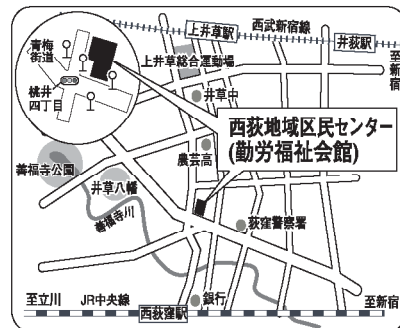

## 大泉JCT地域

2月2日(月) 泉新小学校体育館  
 ・開設時間 16:30~20:30  
 ※説明時間 ①17:30~ ②19:00~

■交通/西武国際興業バス:石神井公園駅北口から「石02成増駅南口」行きバス  
 西武バス:石神井公園駅から「石01石神井循環」行きバス  
 いずれも「三原台中」バス停車  
 ■住所/練馬区三原台3-18-30

## 青梅街道IC地域

2月13日(金) 上石神井区民館  
 ・開設時間 16:00~20:00  
 ※説明時間 ①17:00~ ②18:30~

■交通/西武新宿線 上石神井駅南口徒歩3分  
 ■住所/練馬区上石神井1-6-16

## 杉並区地域

2月4日(水) 西荻地区区民センター  
 ・開設時間 16:00~20:00 (3階第4集會室)  
 ※説明時間 18:00~ (1階ホール)

■交通/JR中央線「西荻窪駅」北口 徒歩15分  
 西武バス:西武新宿線井荻駅から「西荻窪駅」行きバス  
 「桃井四丁目」バス停車  
 関東・西武バス:JR中央線西荻窪駅北口から  
 「井荻駅」「荻窪駅」行きバス「桃井四丁目」バス停車  
 ■住所/杉並区桃井4-3-2

## 武蔵野市地域

2月12日(木) 吉祥寺南町コミュニティセンター  
 ・開設時間 16:30~20:30  
 ※説明時間 ①17:30~ ②19:30~

■交通/JR・京王井の頭線吉祥寺駅南口 徒歩10分  
 ■住所/武蔵野市吉祥寺南町3-13-1