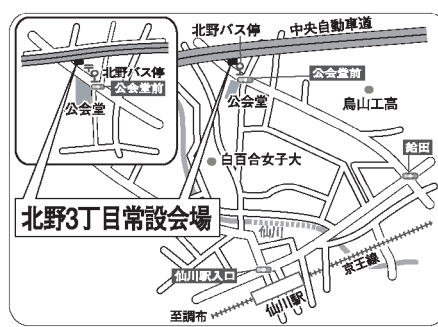

## 杉並区地域

2月4日(水) 西荻地区区民センター  
 ・開設時間 16:00~20:00 (3階第4集會室)  
 ※説明時間 18:00~ (1階ホール)

■交通/JR中央線「西荻窪駅」北口 徒歩15分  
 西武バス:西武新宿線井荻駅から「西荻窪駅」行きバス  
 「桃井四丁目」バス停車  
 関東・西武バス:JR中央線西荻窪駅北口から  
 「井荻駅」「荻窪駅」行きバス「桃井四丁目」バス停車  
 ■住所/杉並区桃井4-3-2

## 武蔵野市地域

2月12日(木) 吉祥寺南町コミュニティセンター  
 ・開設時間 16:30~20:30  
 ※説明時間 ①17:30~ ②19:30~

■交通/JR・京王井の頭線吉祥寺駅南口 徒歩10分  
 ■住所/武蔵野市吉祥寺南町3-13-1

## 中央JCT地域

調布地区 2月3日(火) 緑ヶ丘地域福祉センター  
 ・開設時間 16:00~20:00  
 ※説明時間 19:00~  
 世田谷地区 2月9日(月) 北野3丁日常設会場  
 ・開設時間 16:00~20:00  
 ※説明時間 19:00~  
 三鷹地区 2月10日(火) 北野3丁日常設会場  
 ・開設時間 16:00~20:00  
 ・時間内に個別にて説明

■交通/京王線仙川駅北口から  
 調布市コミュニティバス  
 「緑ヶ丘児童館・福祉センター前」下車  
 ■住所/調布市緑ヶ丘2-18-49

■交通/みたかシティバス:三鷹駅南口から「北野ルート」行き「北野」バス停車  
 小田急バス:吉祥寺駅南口から「吉12北野」行きバス「北野」バス停車  
 関東バス:千歳鳥山駅から「荻58北野」行きバス「北野」バス停車  
 ■住所/三鷹市北野3-6-1