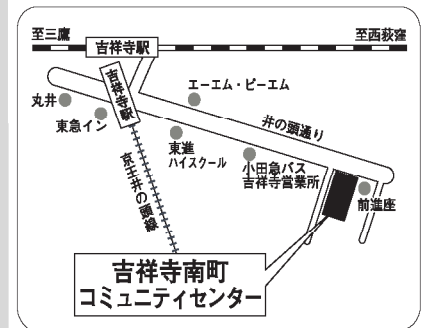

## 青梅街道IC地域

2月13日(金) 上石神井区民館  
 ・開設時間 16:00~20:00  
 ※説明時間 ①17:00~ ②18:30~

■交通/西武新宿線 上石神井駅南口徒歩3分  
 ■住所/練馬区上石神井1-6-16

## 杉並区地域

2月4日(水) 西荻地区区民センター  
 ・開設時間 16:00~20:00 (3階第4集會室)  
 ※説明時間 18:00~ (1階ホール)

■交通/JR中央線「西荻窪駅」北口 徒歩15分  
 西武バス:西武新宿線井荻駅から「西荻窪駅」行きバス  
 「桃井四丁目」バス停車  
 関東・西武バス:JR中央線西荻窪駅北口から  
 「井荻駅」「荻窪駅」行きバス「桃井四丁目」バス停車  
 ■住所/杉並区桃井4-3-2

## 武蔵野市地域

2月12日(木) 吉祥寺南町コミュニティセンター  
 ・開設時間 16:30~20:30  
 ※説明時間 ①17:30~ ②19:30~

■交通/JR・京王井の頭線吉祥寺駅南口 徒歩10分  
 ■住所/武蔵野市吉祥寺南町3-13-1

## 中央JCT地域

調布地区 2月3日(火) 緑ヶ丘地域福祉センター  
 ・開設時間 16:00~20:00  
 ※説明時間 19:00~  
 世田谷地区 2月9日(月) 北野3丁日常設会場  
 ・開設時間 16:00~20:00  
 ※説明時間 19:00~  
 三鷹地区 2月10日(火) 北野3丁日常設会場  
 ・開設時間 16:00~20:00  
 ・時間内に個別にて説明

■交通/京王線仙川駅北口から  
 調布市コミュニティバス  
 「緑ヶ丘児童館・福祉センター前」下車  
 ■住所/調布市緑ヶ丘2-18-49