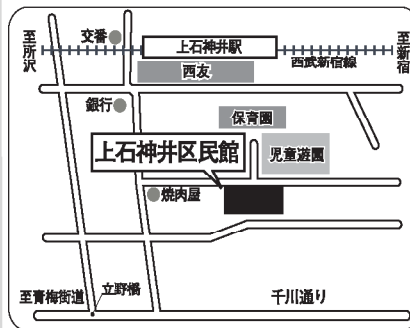

## 大泉JCT地域

2月2日(月) 泉新小学校体育館  
 ・開設時間 16:30~20:30  
 ※説明時間 ①17:30~ ②19:00~

■交通/西武国際興業バス:石神井公園駅北口から「石02成増駅南口」行きバス  
 西武バス:石神井公園駅から「石01石神井循環」行きバス  
 いずれも「三原台中」バス停車  
 ■住所/練馬区三原台3-18-30

## 青梅街道IC地域

2月13日(金) 上石神井区民館  
 ・開設時間 16:00~20:00  
 ※説明時間 ①17:00~ ②18:30~

■交通/西武新宿線 上石神井駅南口徒歩3分  
 ■住所/練馬区上石神井1-6-16

## 杉並区地域

2月4日(水) 西荻地区区民センター  
 ・開設時間 16:00~20:00 (3階第4集會室)  
 ※説明時間 18:00~ (1階ホール)

■交通/JR中央線「西荻窪駅」北口 徒歩15分  
 西武バス:西武新宿線井荻駅から「西荻窪駅」行きバス  
 「桃井四丁目」バス停車  
 関東・西武バス:JR中央線西荻窪駅北口から  
 「井荻駅」「荻窪駅」行きバス「桃井四丁目」バス停車  
 ■住所/杉並区桃井4-3-2

■交通/みたかシティバス:三鷹駅南口から「北野ルート」行き「北野」バス停車  
 小田急バス:吉祥寺駅南口から「吉12北野」行きバス「北野」バス停車  
 関東バス:千歳鳥山駅から「荻58北野」行きバス「北野」バス停車  
 ■住所/三鷹市北野3-6-1