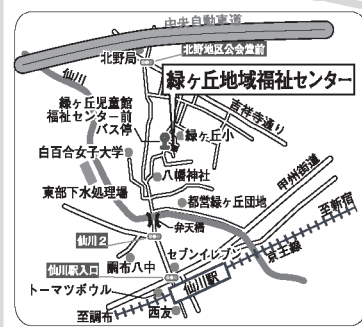

## 杉並区地域

2月4日(水) 西荻地区区民センター  
 ・開設時間 16:00~20:00 (3階第4集會室)  
 ※説明時間 18:00~ (1階ホール)

■交通/JR中央線「西荻窪駅」北口 徒歩15分  
 西武バス:西武新宿線井荻駅から「西荻窪駅」行きバス  
 「桃井四丁目」バス停車  
 関東・西武バス:JR中央線西荻窪駅北口から  
 「井荻駅」「荻窪駅」行きバス「桃井四丁目」バス停車  
 ■住所/杉並区桃井4-3-2

## 武蔵野市地域

2月12日(木) 吉祥寺南町コミュニティセンター  
 ・開設時間 16:30~20:30  
 ※説明時間 ①17:30~ ②19:30~

■交通/JR・京王井の頭線吉祥寺駅南口 徒歩10分  
 ■住所/武蔵野市吉祥寺南町3-13-1

## 中央JCT地域

調布地区 2月3日(火) 緑ヶ丘地域福祉センター  
 ・開設時間 16:00~20:00  
 ※説明時間 19:00~  
 世田谷地区 2月9日(月) 北野3丁日常設会場  
 ・開設時間 16:00~20:00  
 ※説明時間 19:00~  
 三鷹地区 2月10日(火) 北野3丁日常設会場  
 ・開設時間 16:00~20:00  
 ・時間内に個別にて説明

■交通/京王線仙川駅北口から  
 調布市コミュニティバス  
 「緑ヶ丘児童館・福祉センター前」下車  
 ■住所/調布市緑ヶ丘2-18-49

■交通/みたかシティバス:三鷹駅南口から「北野ルート」行き「北野」バス停車  
 小田急バス:吉祥寺駅南口から「吉12北野」行きバス「北野」バス停車  
 関東バス:千歳鳥山駅から「荻58北野」行きバス「北野」バス停車  
 ■住所/三鷹市北野3-6-1