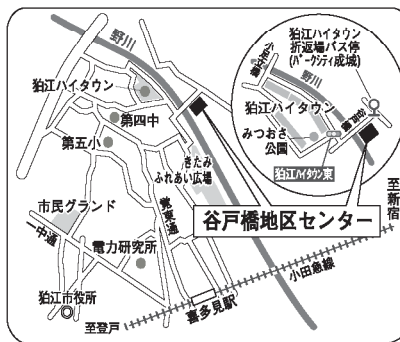

## 武蔵野市地域

2月12日(木) 吉祥寺南町コミュニティセンター  
 ・開設時間 16:30~20:30  
 ※説明時間 ①17:30~ ②19:30~

■交通/JR・京王井の頭線吉祥寺駅南口 徒歩10分  
 ■住所/武蔵野市吉祥寺南町3-13-1

## 中央JCT地域

調布地区 2月3日(火) 緑ヶ丘地域福祉センター  
 ・開設時間 16:00~20:00  
 ※説明時間 19:00~  
 世田谷地区 2月9日(月) 北野3丁日常設会場  
 ・開設時間 16:00~20:00  
 ※説明時間 19:00~  
 三鷹地区 2月10日(火) 北野3丁日常設会場  
 ・開設時間 16:00~20:00  
 ・時間内に個別にて説明

■交通/京王線仙川駅北口から  
 調布市コミュニティバス  
 「緑ヶ丘児童館・福祉センター前」下車  
 ■住所/調布市緑ヶ丘2-18-49

■交通/みたかシティバス:三鷹駅南口から「北野ルート」行き「北野」バス停車  
 小田急バス:吉祥寺駅南口から「吉12北野」行きバス「北野」バス停車  
 関東バス:千歳鳥山駅から「荻58北野」行きバス「北野」バス停車  
 ■住所/三鷹市北野3-6-1

## 狛江市地域

2月5日(木) 谷戸橋地区センター  
 ・開設時間 16:00~20:00  
 ・時間内に個別にて説明

■交通/小田急線喜多見駅北口から  
 「喜01狛江ハイタウン折返場」行きバス  
 「狛江ハイタウン折返場」バス停車  
 ■住所/狛江市東野川4-30-1