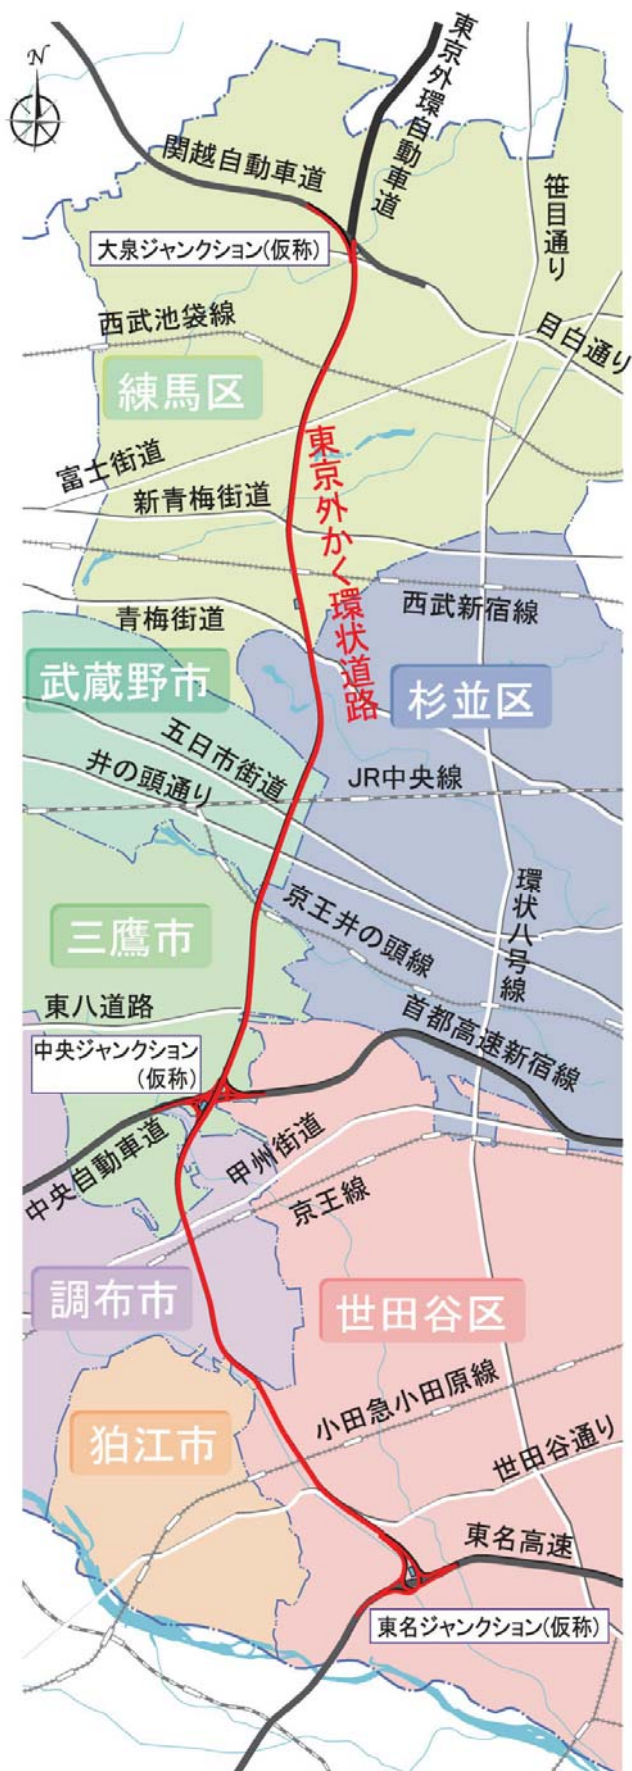

(参考)地域課題検討会開催状況(平成20年8月末時点)

●練馬区域

・大泉JCT周辺地域

H20.3.29に第1回検討会を実施  
 H20.5.24に第2回検討会を実施  
 H20.7.13に第3回検討会を実施  
 H20.10頃に第4回検討会を実施予定

・その他の地域

大泉JCT周辺地域以外の地域につきましては、PIの手法、実施時期等について検討中です。

●杉並区域

H20.7.26に第1回検討会を実施  
 H20.10.4に第2回検討会を実施予定

●武蔵野市域

H20.10.5に第1回検討会を実施予定

●三鷹市区域

・中央JCT周辺地域

H20.8.23・24に第1回検討会を実施  
 H20.9.27・28に第2回検討会を実施予定

●調布市区域

・中央JCT周辺地域

H20.7.6に第1回検討会を実施  
 H20.8.9に第2回検討会を実施  
 H20.9.20に第3回検討会を実施予定

●狛江市域

H20.3.23・24に検討会を実施

●世田谷区域

・中央JCT周辺地域

H20.6.28に第1回検討会を実施  
 H20.8.30に第2回検討会を実施  
 H20.10.12に第3回検討会を実施予定

・東名JCT周辺地域

H20.1.26に第1回検討会を実施  
 H20.3. 2に第2回検討会を実施  
 H20.5.11に第3回検討会を実施  
 H20.6.22に第4回検討会を実施  
 H20.9. 7に第5回検討会を実施予定