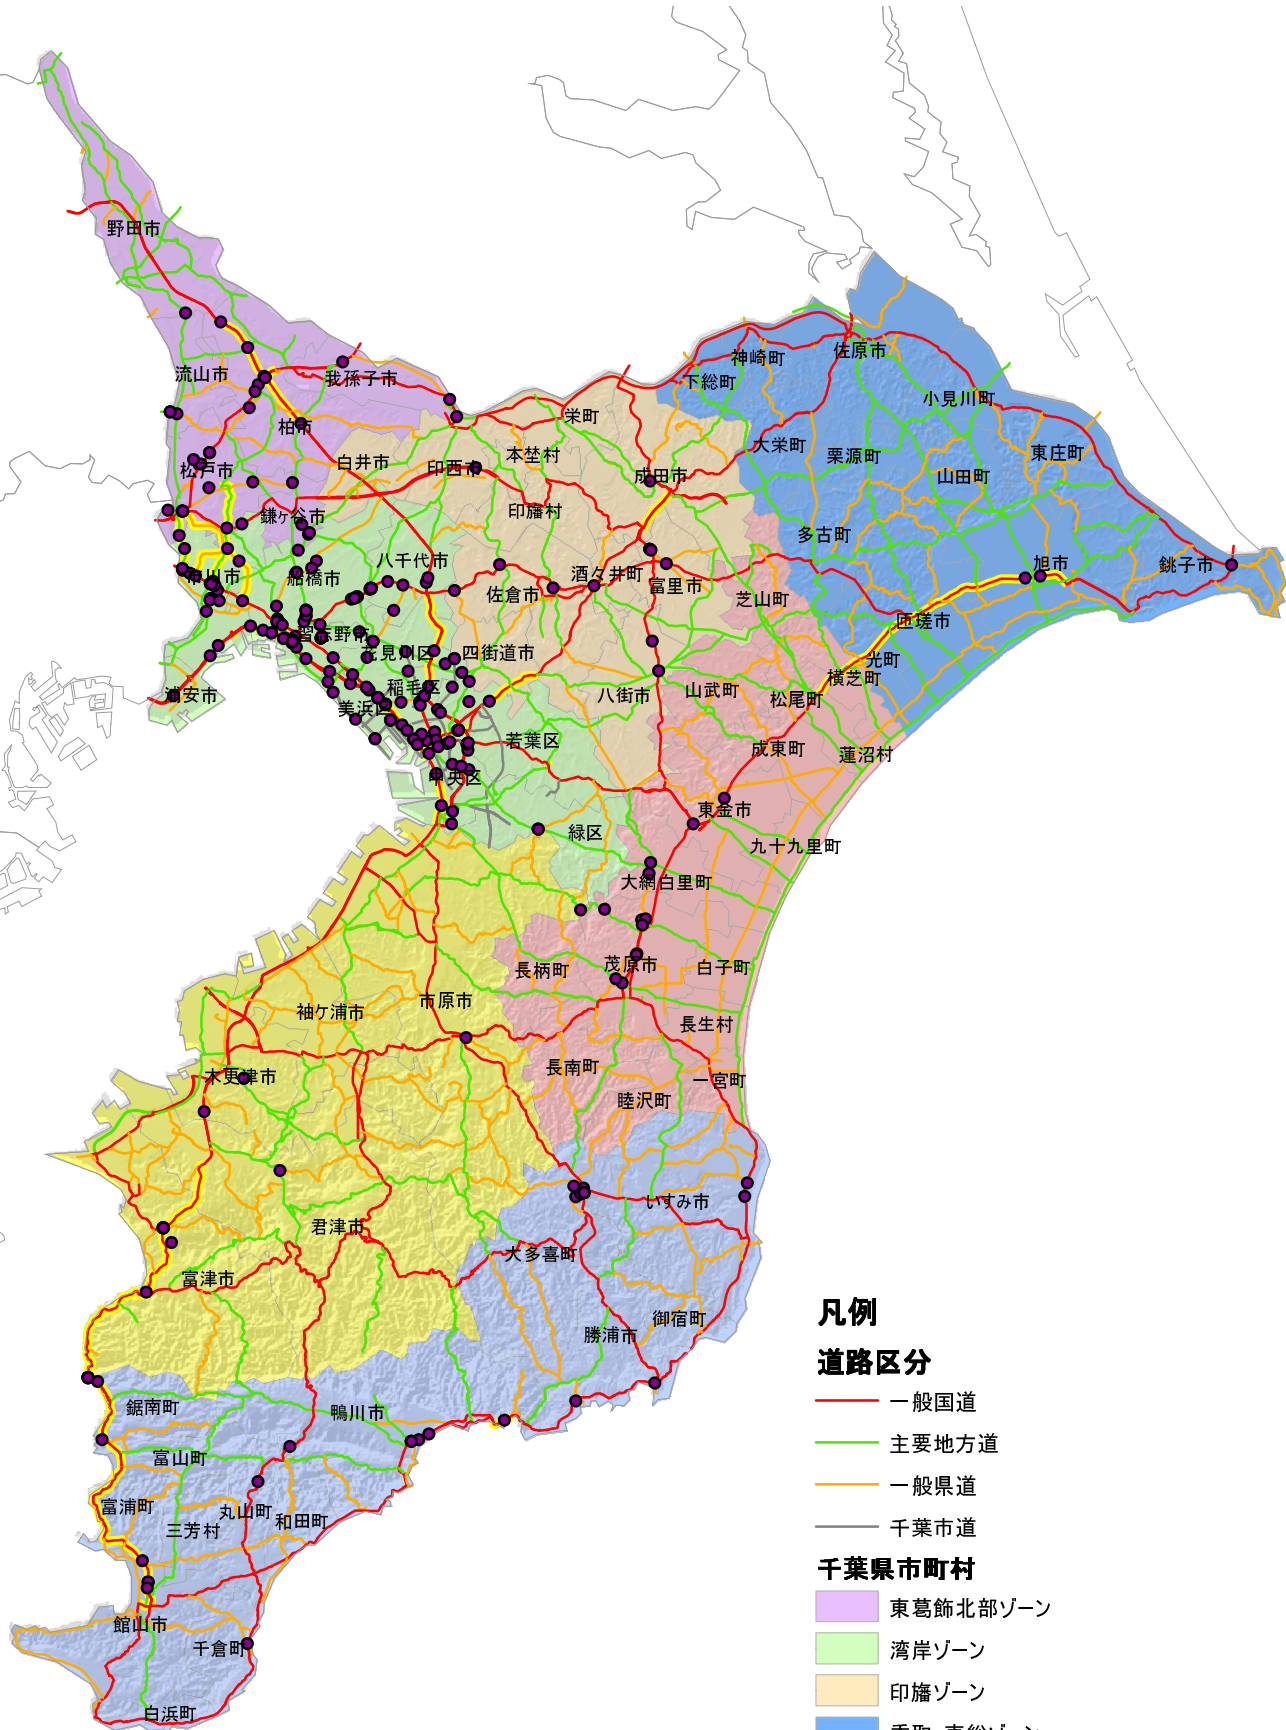

移動性向上プロジェクト 地図からのアンケート指摘位置図

凡例

道路区分

- 一般国道
- 主要地方道
- 一般県道
- 千葉市道

千葉県市町村

- 東葛飾北部ゾーン
- 湾岸ゾーン
- 印旛ゾーン
- 香取・東総ゾーン
- かずさ・臨海ゾーン
- 千葉東部ゾーン
- 南房総ゾーン

● 渋滞指摘位置279件(2/23時点)

■ 暫定指定21箇所

9 4.5 0 9 km

1:600,000