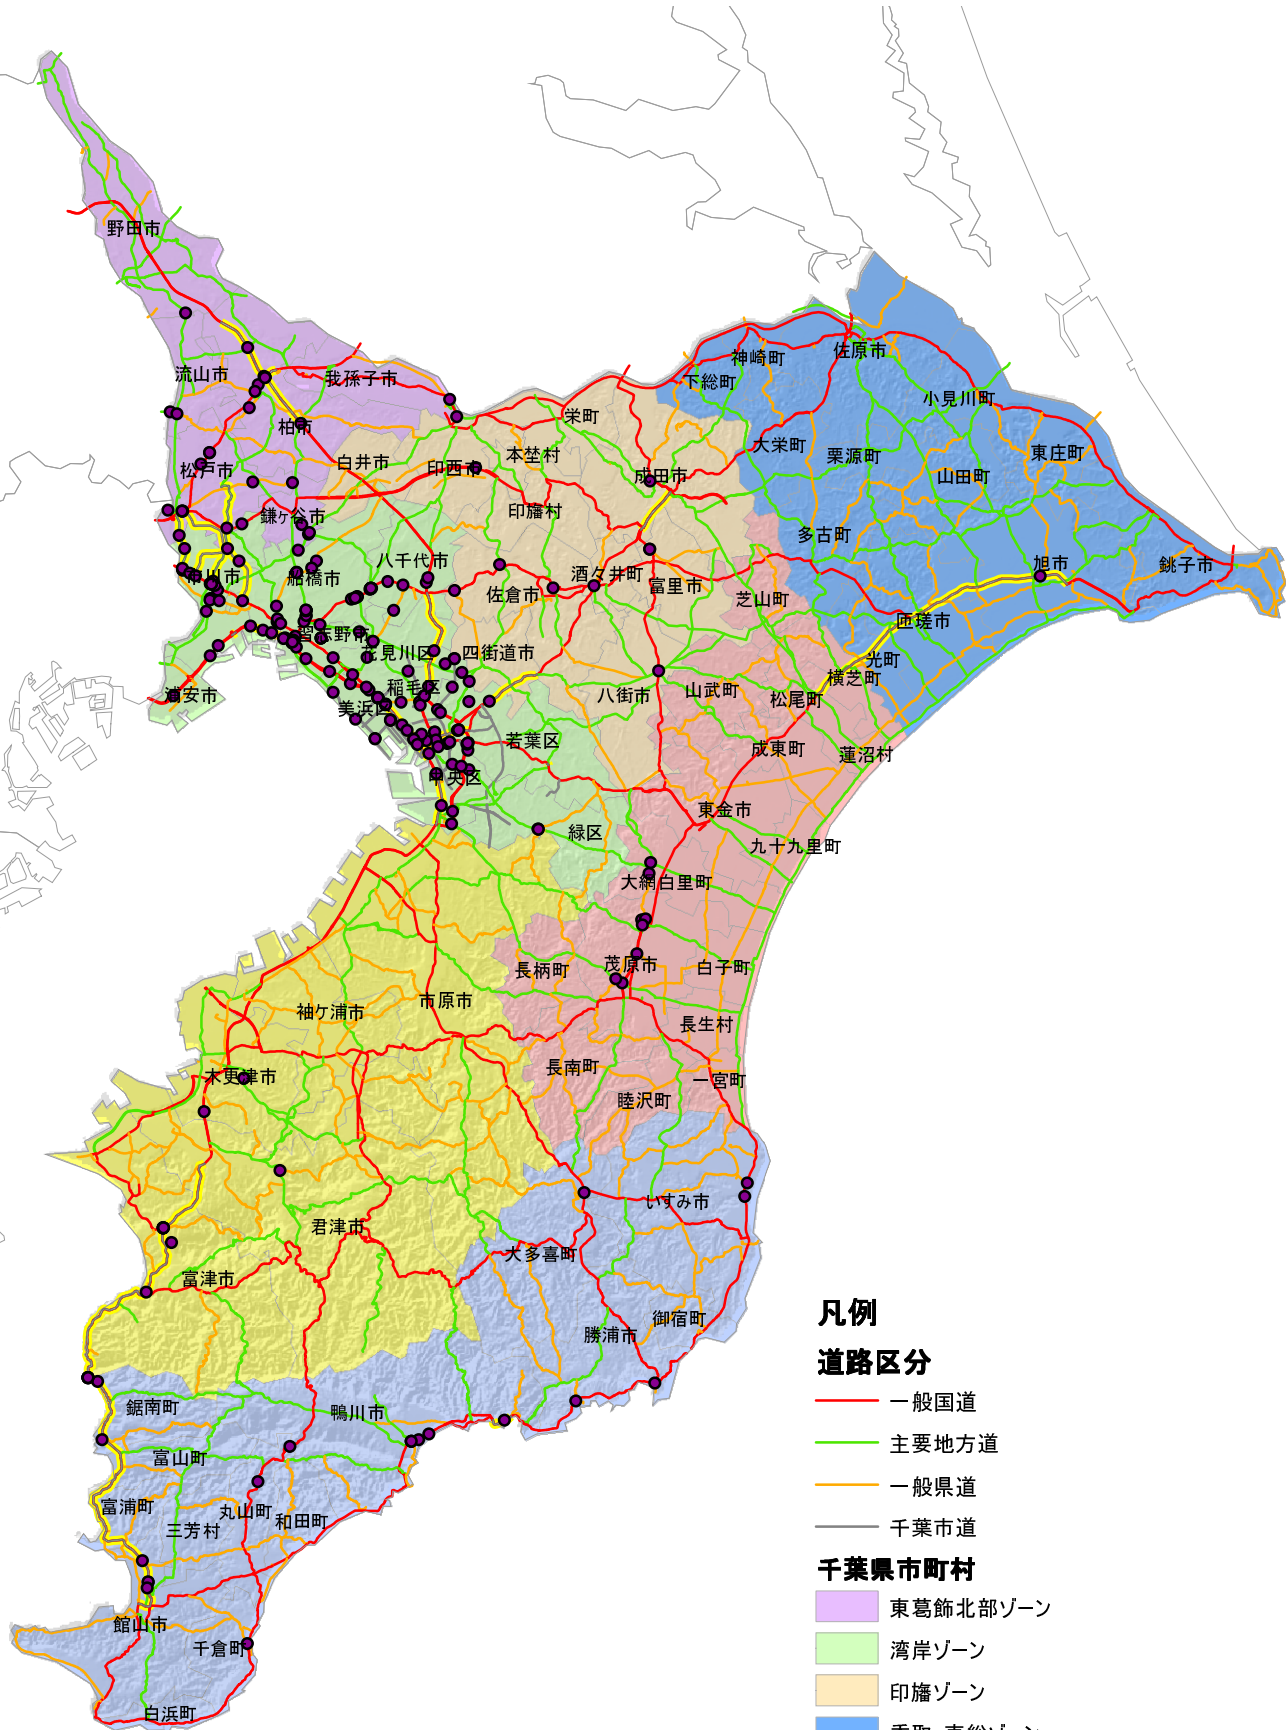

移動性向上プロジェクト 地図からのアンケート指摘位置図

凡例

道路区分

- 一般国道
- 主要地方道
- 一般県道
- 千葉市道

千葉県市町村

- 東葛飾北部ゾーン
- 湾岸ゾーン
- 印旛ゾーン
- 香取・東総ゾーン
- かずさ・臨海ゾーン
- 千葉東部ゾーン
- 南房総ゾーン

● 渋滞指摘位置247件(2/16時点)

■ 暫定指定21箇所

10 5 0 10 km

1:600,000