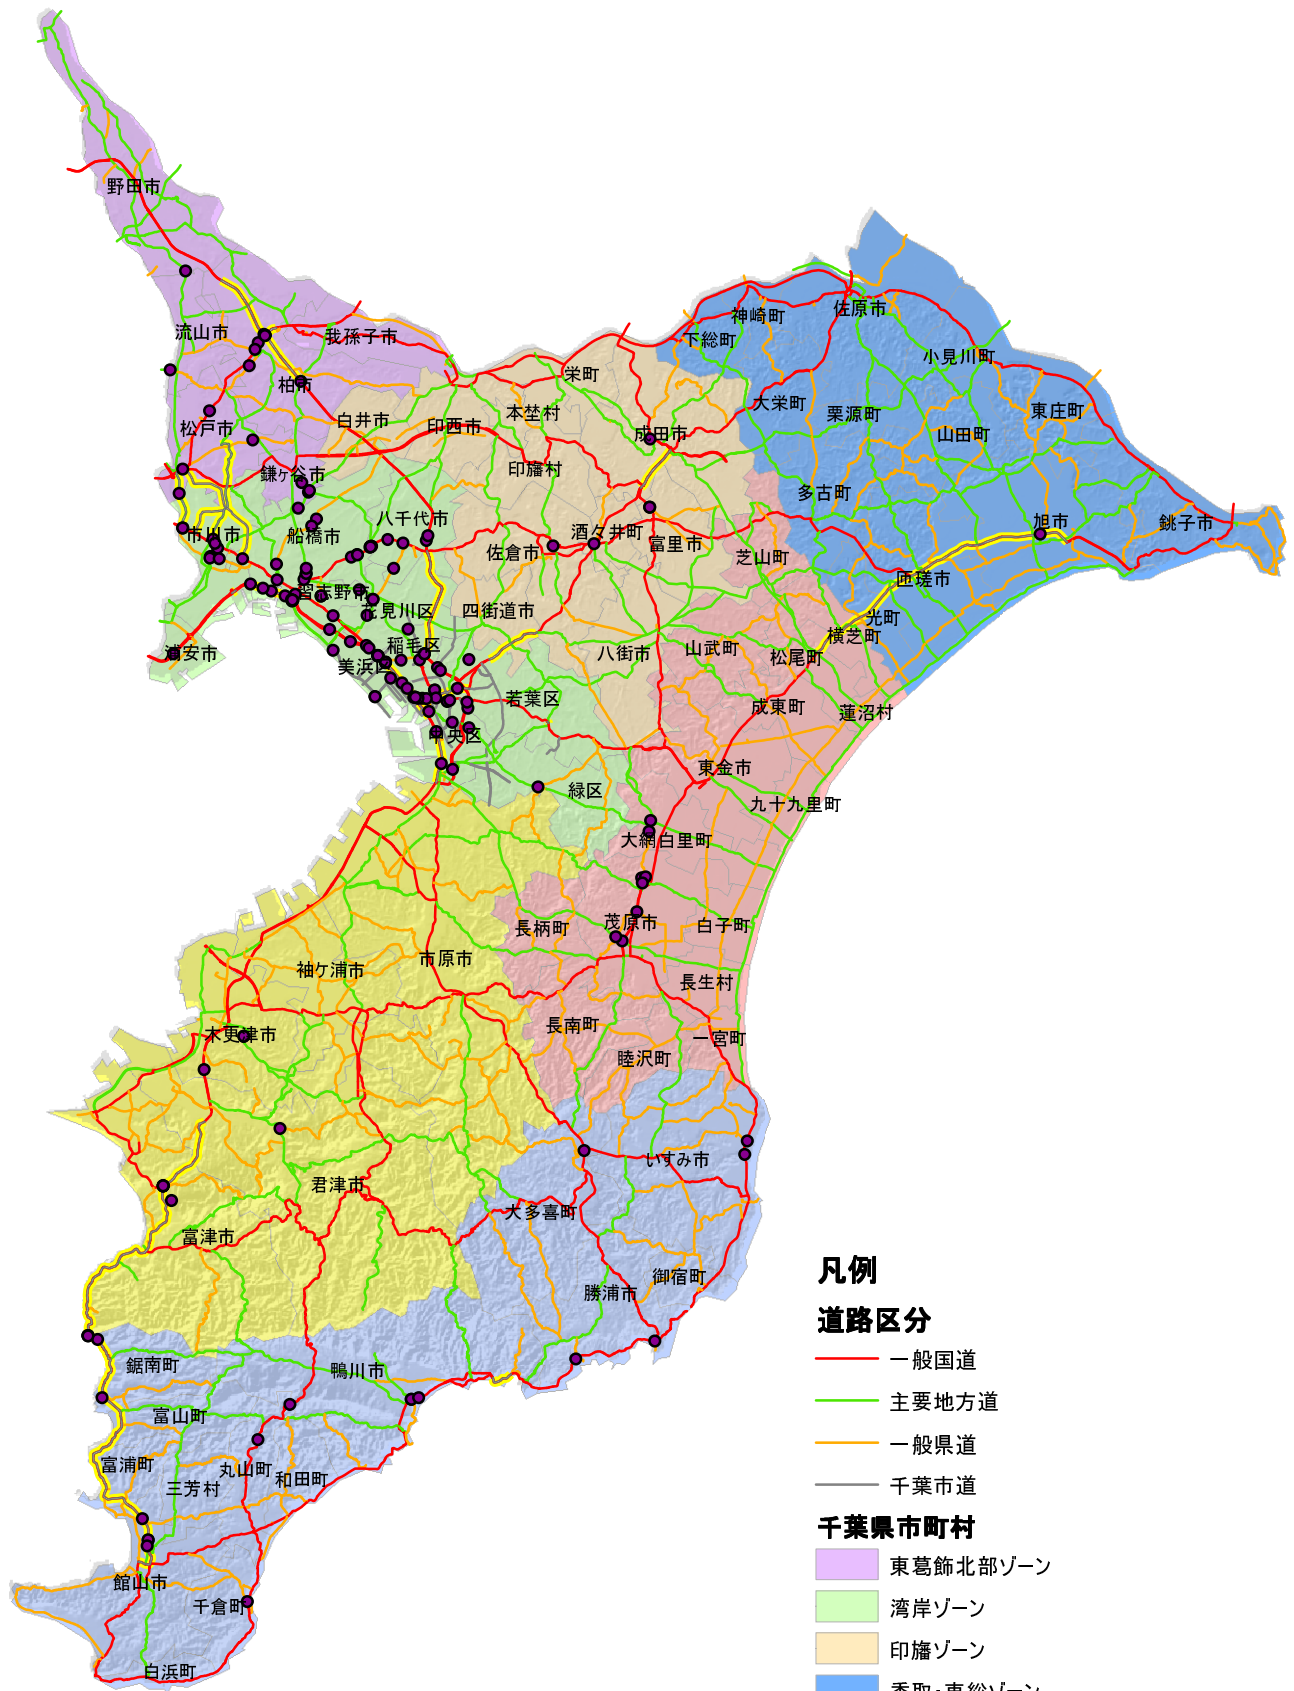

移動性向上プロジェクト 地図からのアンケート指摘位置図

10 5 0 10 km

1:600,000