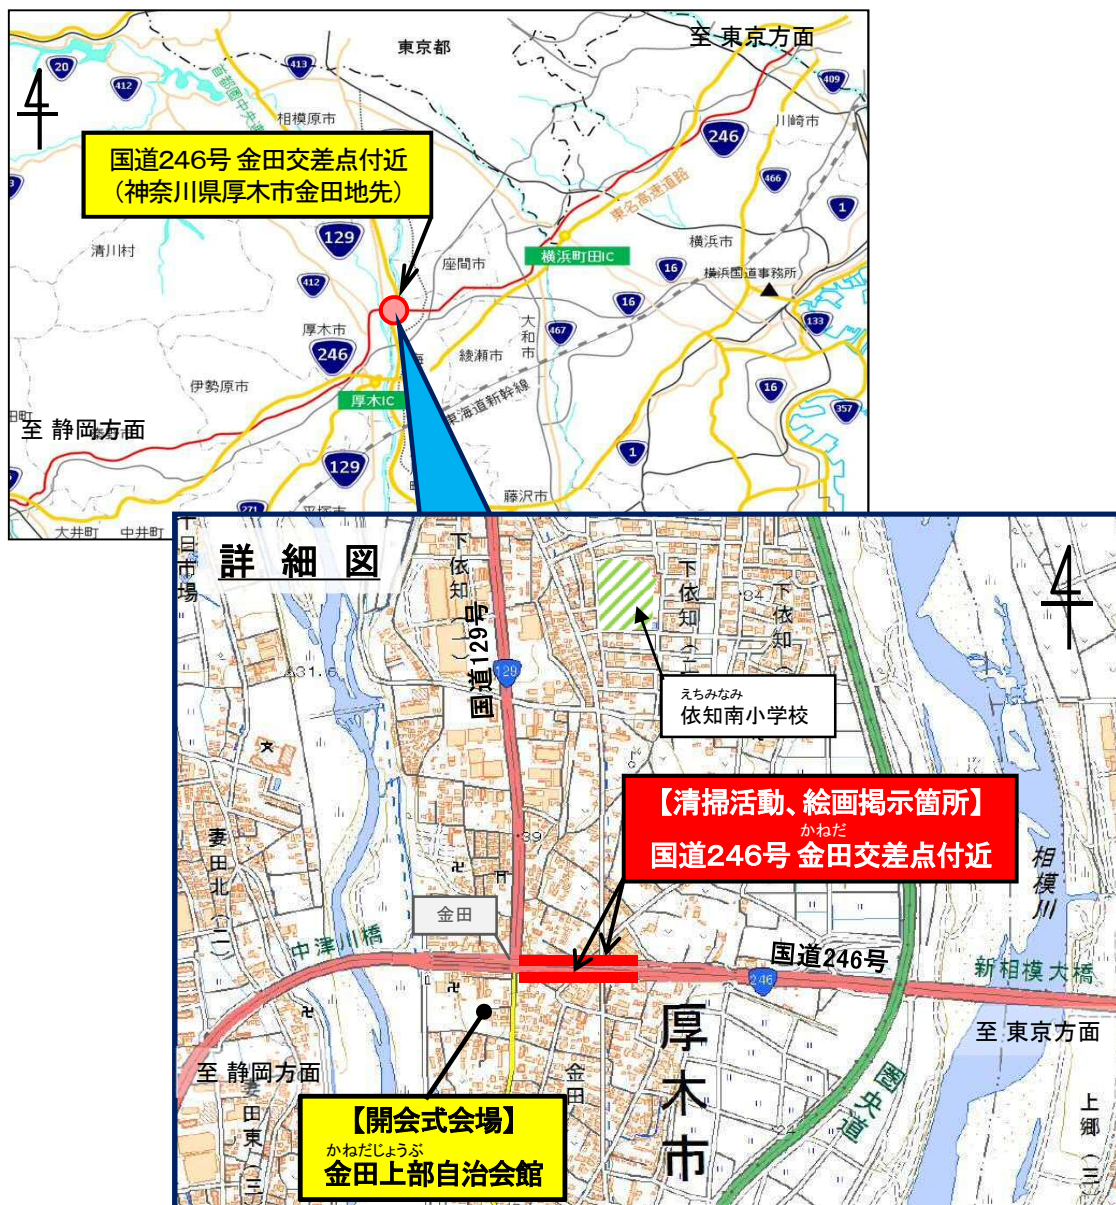

位置図

出典:「地理院地図(電子国土Web)」 URL <http://maps.gsi.go.jp/>