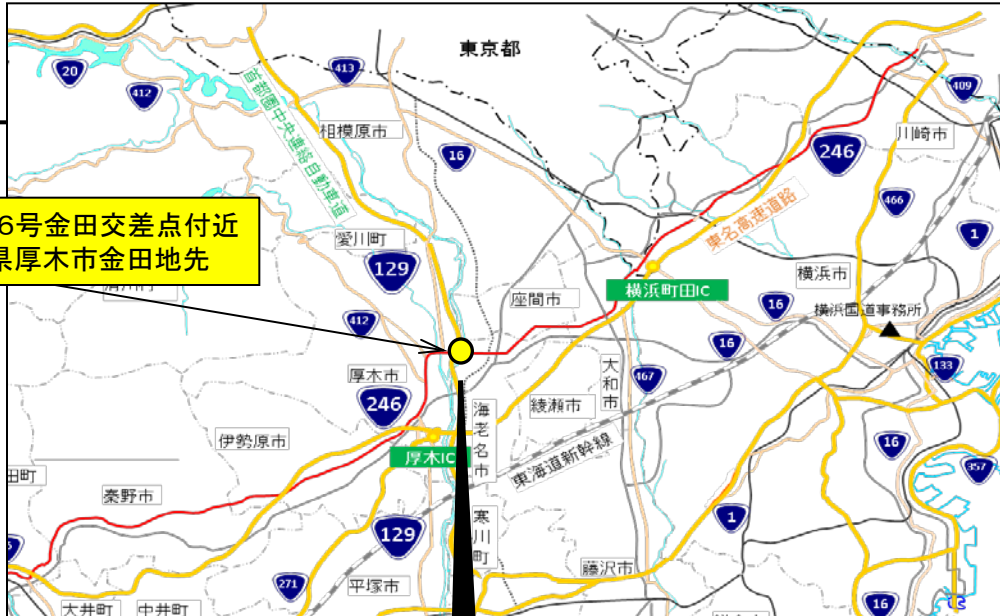

## 10月17日(土)に国道246号で地元小学生と清掃を実施!

～小学生による絵画を展示～

国道246号と国道129号が合流する厚木市金田交差点付近は交通量が多く、交差点で信号待ちをしている車からごみのポイ捨てをされています。

これを解消すべく、依知南小学校児童及びPTA、金田上部自治会、厚木市、国土交通省横浜国道事務所が協働で、平成22年よりごみのポイ捨てに対する啓発活動を実施しています。

継続して啓発活動に取り組んだ結果、ごみのポイ捨ては平成22年当時と比べ減少しておりますが、未だごみのポイ捨てが見られる事から、今年も引き続き清掃活動や依知南小学校児童が制作した絵画を掲示し、道路利用者へマナー意識向上を呼びかけます。

### 発表記者クラブ

竹芝記者クラブ 神奈川県政記者クラブ 神奈川建設記者会 厚木市記者クラブ

## 位置図

至 東京

国道246号金田交差点付近  
神奈川県厚木市金田地先

至 静岡