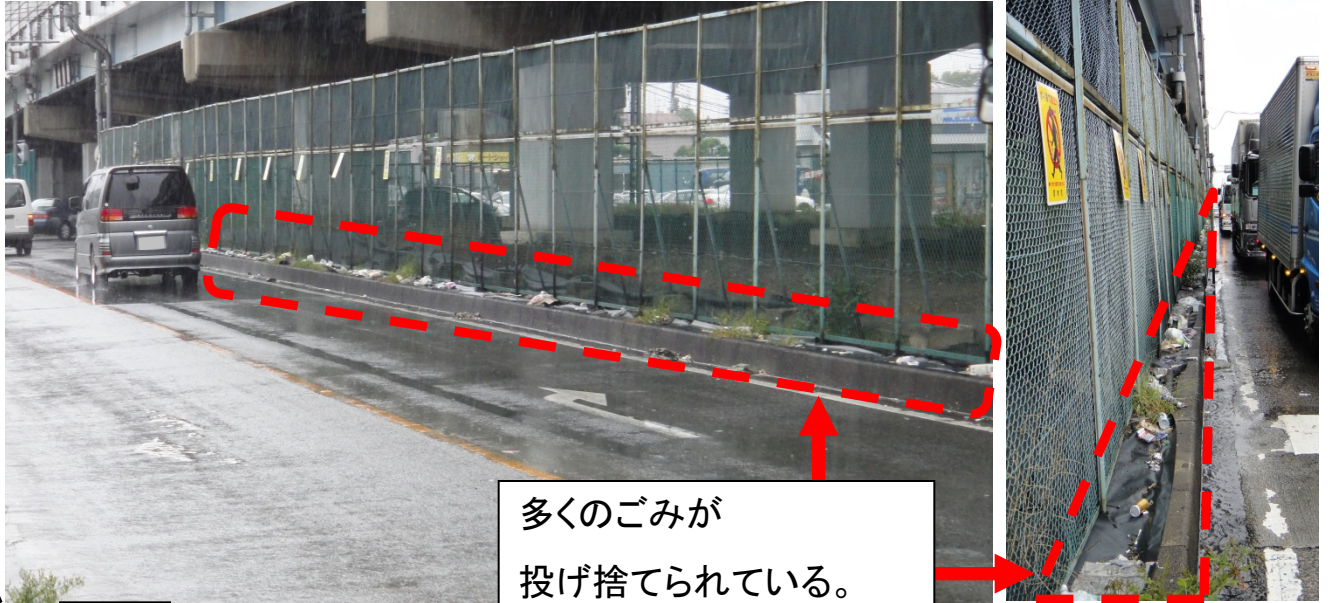

取組活動の効果（平成22年当時と平成27年の状況）

平成22年10月時点の状況