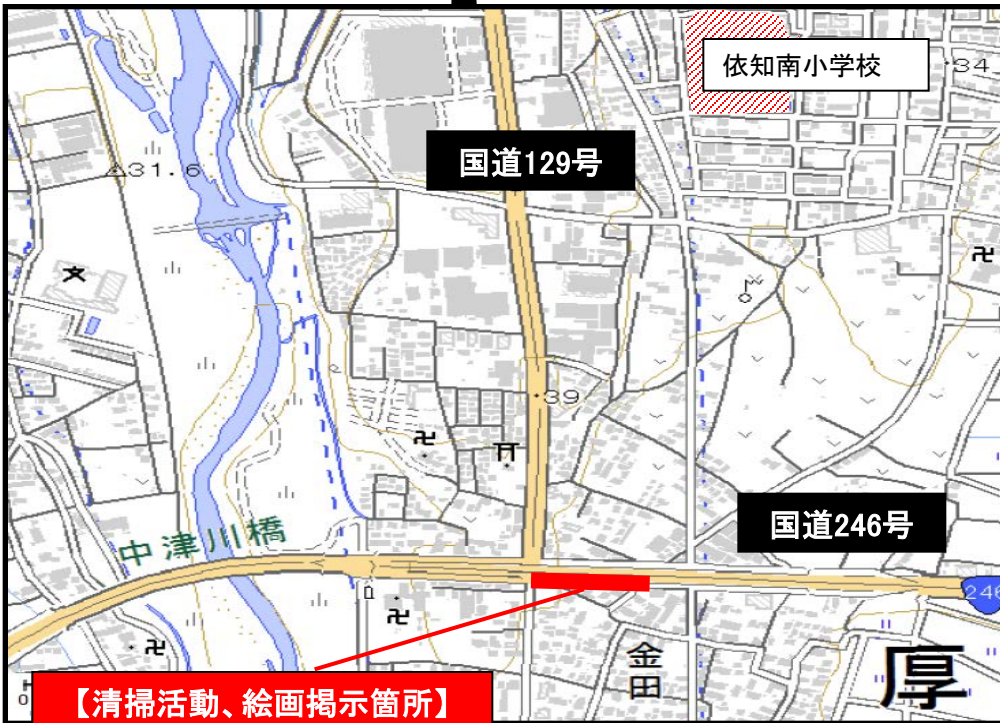

## 位置図

至 東京

国道246号金田交差点付近  
神奈川県厚木市金田地先

至 静岡

## 詳細図

至 東京

至 静岡

【清掃活動、絵画掲示箇所】  
国道246号金田交差点付近

出典:「電子国土」URL <http://cyberjapan.jp/>

## 実施要領

- (1)実施時期: 平成27年10月17日(土) 午前10時~11時  
(※小雨決行)
- (2)実施箇所: 国道246号 金田交差点付近(厚木市金田地先)
- (3)活動内容: ①清掃活動  
②啓発活動(依知南小学校児童による啓発絵画を橋梁下の管理用フェンスに設置)

児童による啓発絵画(例)