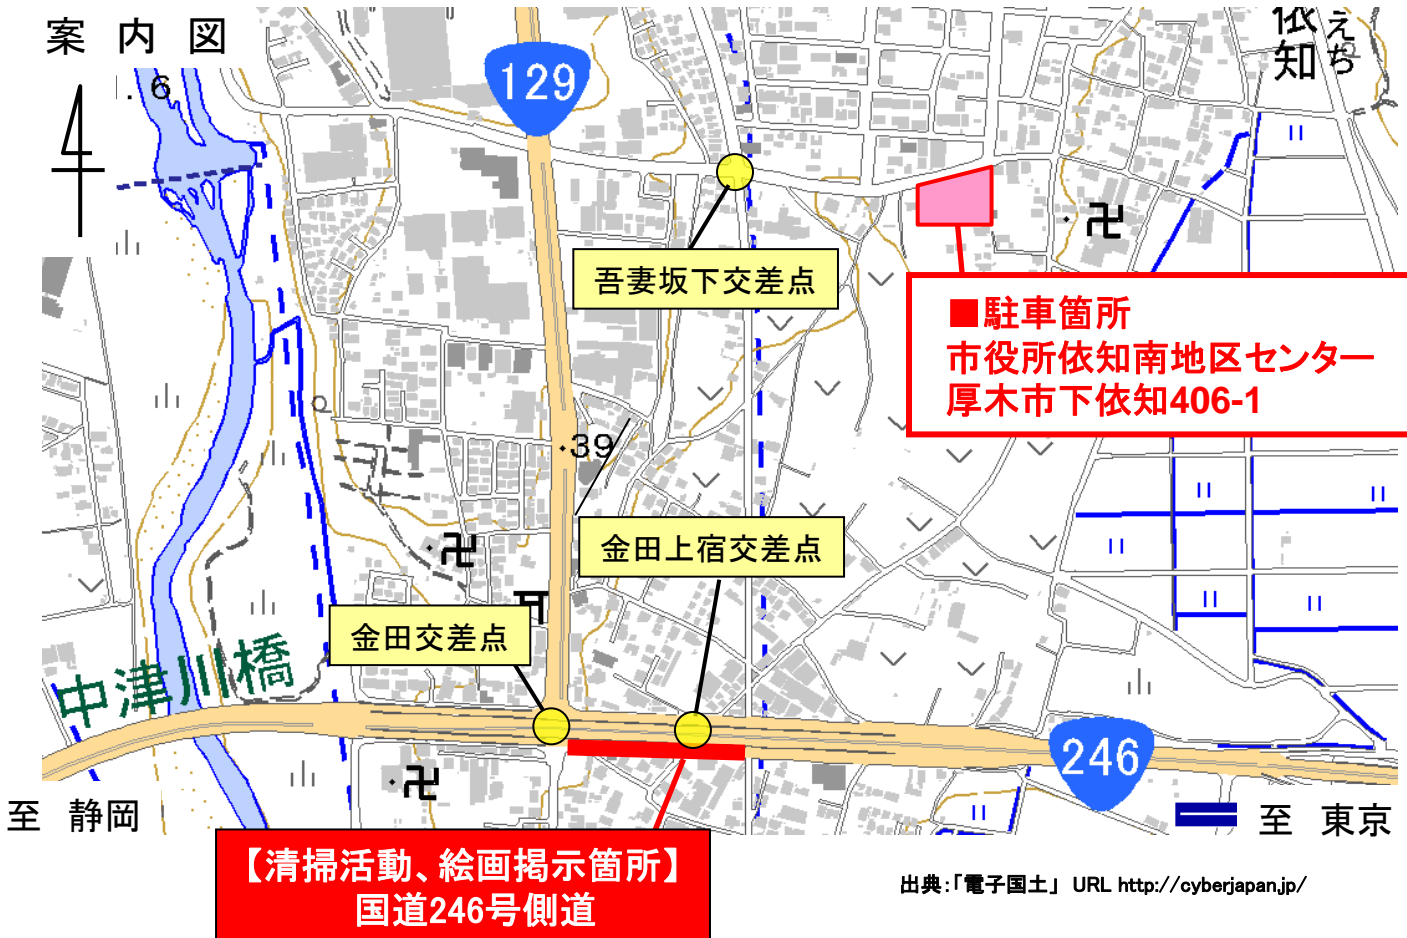

平成23年10月11日(火)

国土交通省 関東地方整備局 横浜国道事務所

厚木市

記者発表資料

国道246号で地元小学生と清掃を実施

～昨年度に引き続き、小学生による絵画を展示～

えちみなみ

依知南小学校 PTA、金田上部自治会、厚木市、国土交通省横浜国道事務所では、国道246号の側道において、昨年度に引き続きゴミのポイ捨てに対する清掃活動を実施します。

今回の清掃箇所は、国道246号と国道129号が合流する箇所です。非常に交通量が多く、交差点で信号待ちをしている車からゴミが投げ捨てられ、ゴミが散乱していましたが、昨年10月に実施した啓発活動以後、道路利用者によるゴミの投げ捨てが減少し、道路上のゴミが少なくなっています。

今年も引き続き、清掃活動や環境美化に対する啓発活動を継続して行ってまいります。

(1) 実施時期：平成23年10月15日(土) 午前10時～12時

国道246号 金田交差点(厚木市金田地先)位置図

位置図

詳細図

平成22年10月に実施した活動の様子

■清掃の様子

■絵画設置の様子

昨年度の取組結果

取組活動前の様子

依知南小学校児童による啓発絵画の掲示（例）

取組活動後の様子

マスコミ関係者用「案内図」

取材を希望される方は、事前に問い合わせ先まで連絡をお願いいたします。
下記駐車箇所に、駐車スペースを確保致します。

■問い合わせ先

国土交通省 関東地方整備局 横浜国道事務所
〒221-0855 横浜市神奈川区三ツ沢西町13-2

TEL 045-311-2981(代表)

副 所 長 瀧浪 慎一(たきなみ しんいち) 内線205