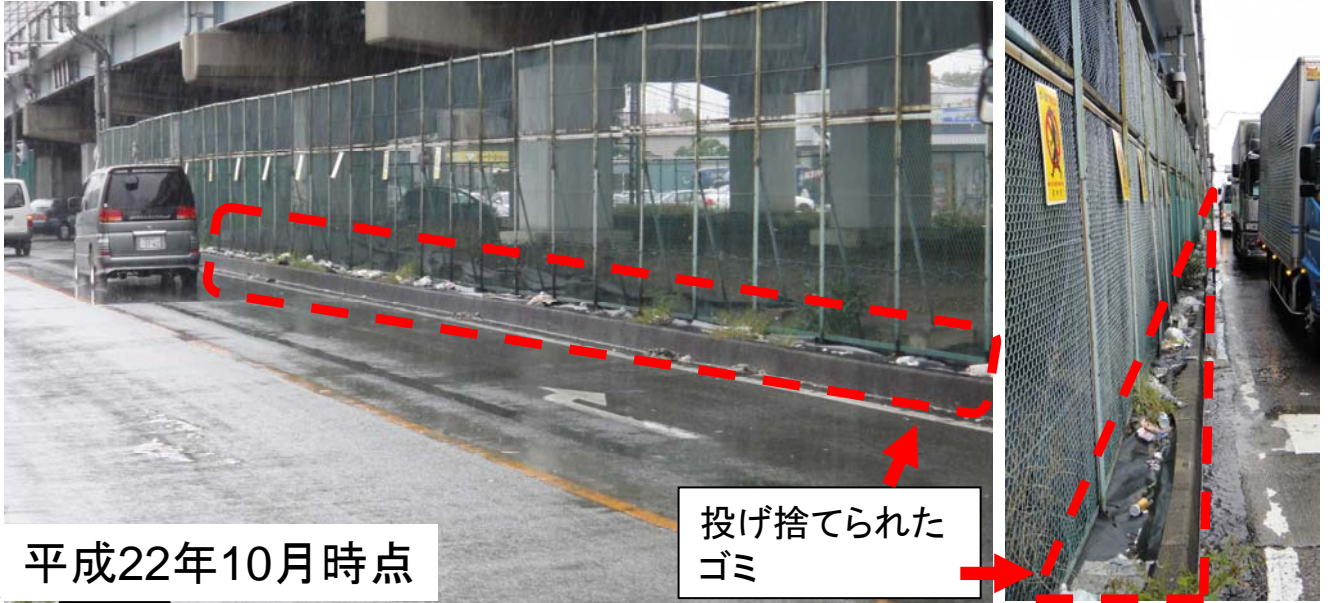

今回の清掃箇所は、国道246号と国道129号が合流する箇所です。非常に交通量が多く、交差点で信号待ちをしている車からゴミが投げ捨てられ、ゴミが散乱していましたが、昨年10月に実施した啓発活動以後、道路利用者によるゴミの投げ捨てが減少し、道路上のゴミが少なくなっています。

今年も引き続き、清掃活動や環境美化に対する啓発活動を継続して行ってまいります。

(1) 実施時期：平成23年10月15日(土) 午前10時～12時

国道246号 金田交差点(厚木市金田地先)位置図

位置図

詳細図

平成22年10月に実施した活動の様子

■清掃の様子

■絵画設置の様子

昨年度の取組結果

取組活動前の様子