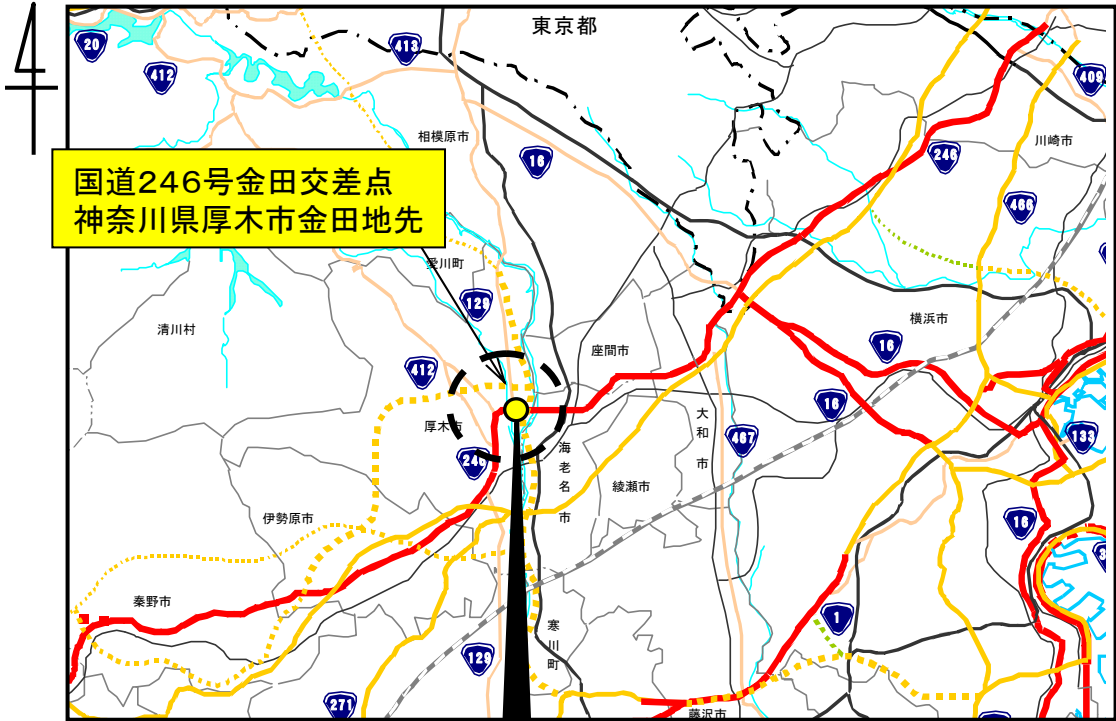

国道246号 金田交差点(厚木市金田地先)位置図

位置図