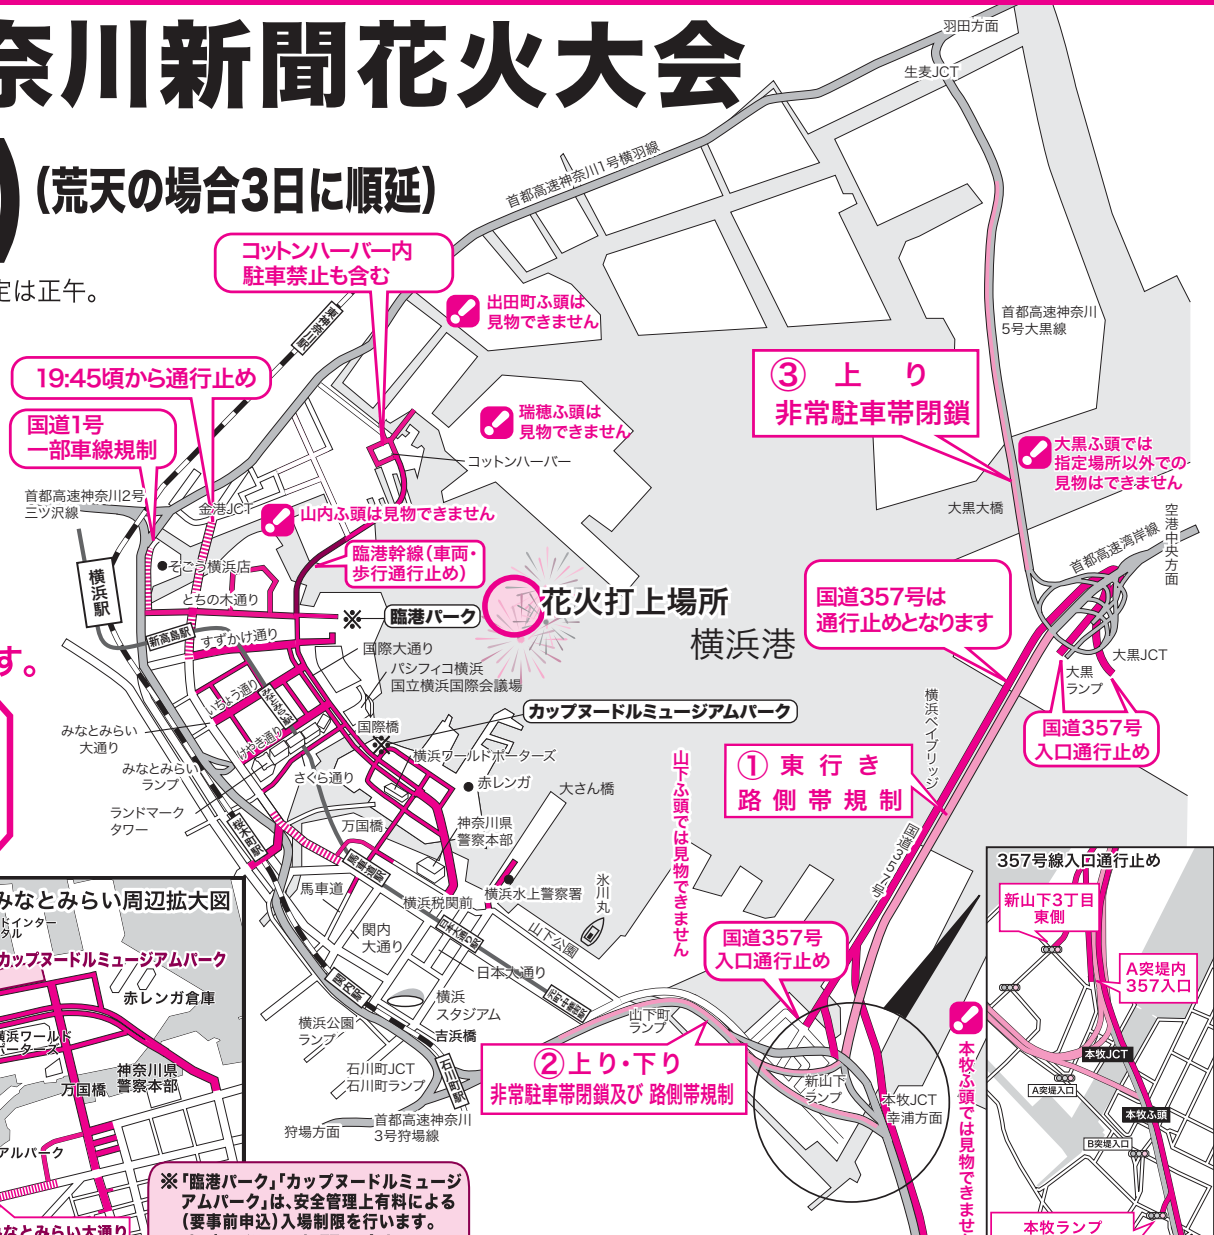

交通規制実施のお知らせ

第31回神奈川新聞花火大会

実施日 **8月2日(火)** (荒天の場合3日に順延)

規制時間 **18:30頃~22:00頃** ※可否決定は正午。

●規制時間は状況により延長または短縮することがあります。

首都高速道路

- ①本牧JCT~大黒JCT間の東行きの路側帯規制
- ②山下町ランプ~本牧JCT間の上り線・本牧JCT(下り線)の非常駐車帯の閉鎖 及び 路側帯規制
- ③大黒JCT~生麦JCT間の上り線の非常駐車帯の閉鎖

一般道路 (首都高速道路以外の道路)

以下の通路・地区にて車両通行止め等の交通規制が行われます。

〔みなとみらい21地区、新港地区、桜木町周辺、馬車道、臨港幹線道路及び中央市場付近、コットンハーバー地区、大さん橋の道路及びその周辺道路、国道357号〕

※上記場所以外の道路でも、一時的な車両通行止め等の交通規制が行なわれる場合があります。

◎周辺道路は大混雑が予想されますので、**マイカーの利用を控えて**公共の交通機関をご利用下さい。自転車の乗り入れもできません。

花火大会及び交通規制に関するお問い合わせは

●神奈川新聞花火大会実行委員会
☎(045)227-0744 (臨時電話)

花火大会に伴う交通渋滞情報は [当日]

●(財)日本道路交通情報センター
☎050-3369-6614

☑“みなとみらい大通りより海方向へ規制中は車両の出入りができません”

※「臨港パーク」「カップヌードルミュージアムパーク」は、安全管理上有料による(要事前申込)入場制限を行います。お申し込み・お問い合わせ ☎045-681-3906

記号	内容	規制時間
高速道	車線規制	18:30~21:00
一般道	車両通行止	18:30~22:00