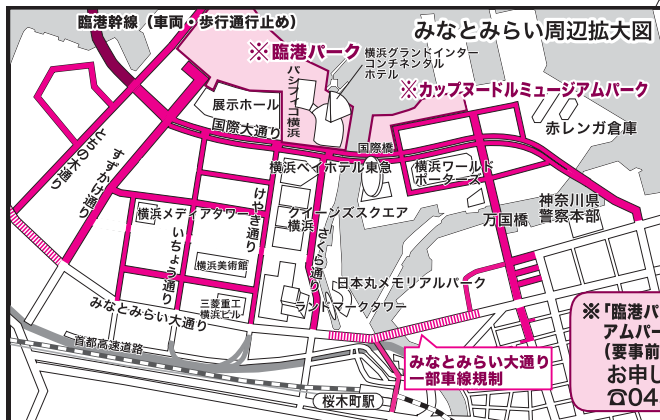

交通規制実施のお知らせ

第31回神奈川新聞花火大会

実施日 **8月2日(火)** (荒天の場合3日に順延)

規制時間 **18:30頃~22:00頃** ※可否決定は正午。

●規制時間は状況により延長または短縮することがあります。

首都高速道路

- ①本牧JCT~大黒JCT間の東行きの路側帯規制
- ②山下町ランプ~本牧JCT間の上り線・本牧JCT(下り線)の非常駐車帯の閉鎖 及び 路側帯規制
- ③大黒JCT~生麦JCT間の上り線の非常駐車帯の閉鎖

一般道路 (首都高速道路以外の道路)

以下の通路・地区にて車両通行止め等の交通規制が行われます。

〔みなとみらい21地区、新港地区、桜木町周辺、馬車道、臨港幹線道路及び中央市場付近、コットンハーバー地区、大さん橋の道路及びその周辺道路、国道357号〕

※上記場所以外の道路でも、一時的な車両通行止め等の交通規制が行なわれる場合があります。

◎周辺道路は大混雑が予想されますので、**マイカーの利用を控えて**公共の交通機関をご利用下さい。自転車の乗り入れもできません。

花火大会及び交通規制に関するお問い合わせは

●神奈川新聞花火大会実行委員会
☎(045)227-0744 (臨時電話)

花火大会に伴う交通渋滞情報は [当日]

●(財)日本道路交通情報センター
☎050-3369-6614

☑“みなとみらい大通りより海方向へ規制中は車両の出入りができません”

※「臨港パーク」「カップヌードルミュージアムパーク」は、安全管理上有料による(要事前申込)入場制限を行います。お申し込み・お問い合わせ ☎045-681-3906

記号	内容	規制時間
高速道	車線規制	18:30~21:00
一般道	車両通行止	18:30~22:00