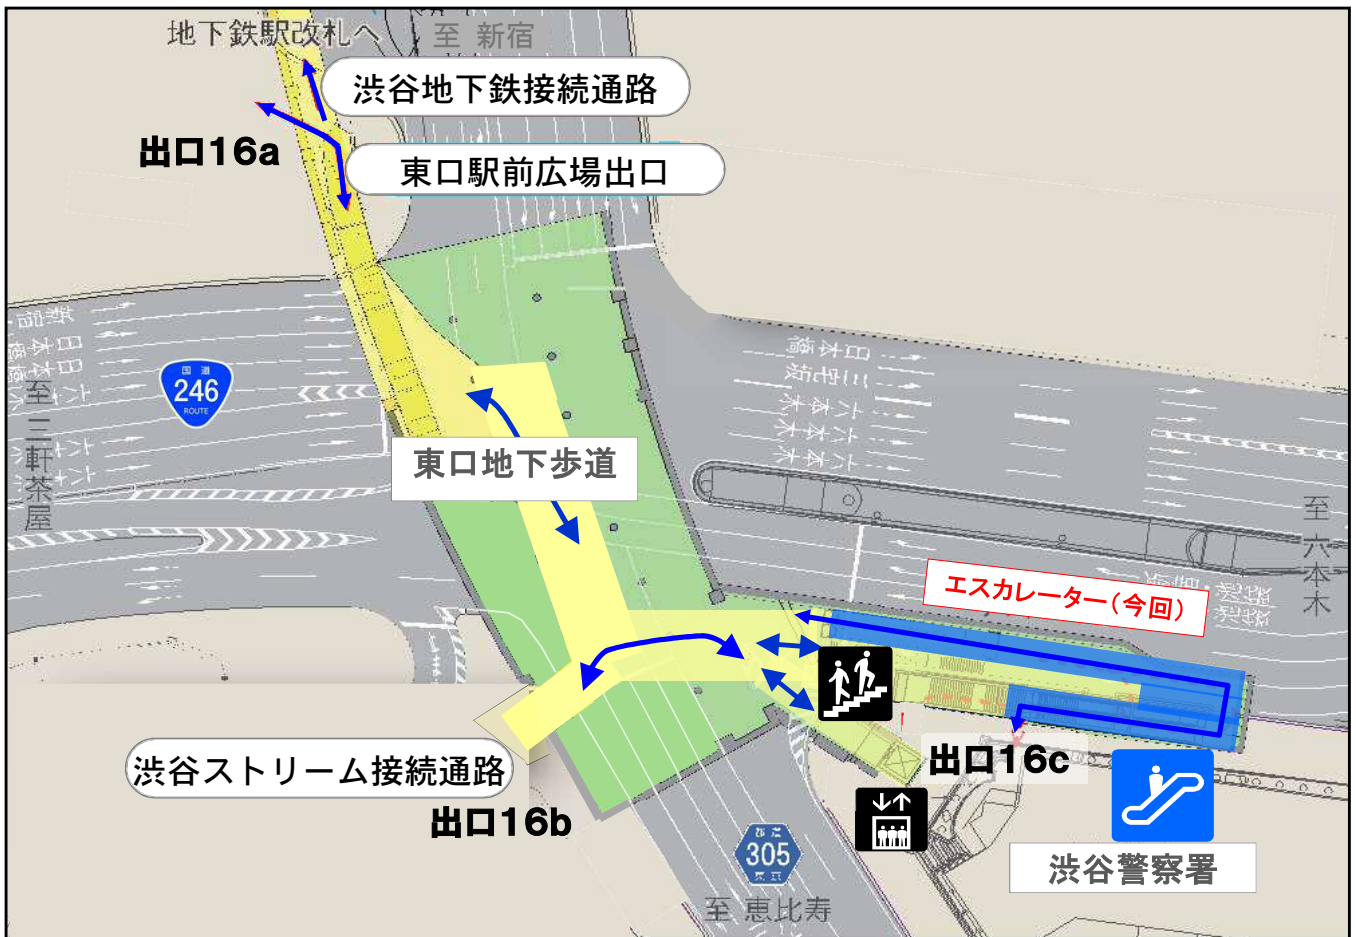

# CHANGE IN PASSAGEWAYS 😊

予告

Advance Notice

## 渋谷駅東口地下歩道は、 8月1日(水)からエスカレーターを開通します

### Passageway will be relocated after August 1 .

渋谷駅東口地下歩道は、8月1日(水)に渋谷警察署側地上へのエスカレーターが開通します。

今後とも地下道の開通に向けて工事を行ってまいります。ご理解ご協力いただきますよう、よろしくお願いいたします。

#### 渋谷駅東口地下歩道の利用時間

平日 4:45~翌1:25

土日祝 4:45~翌1:10