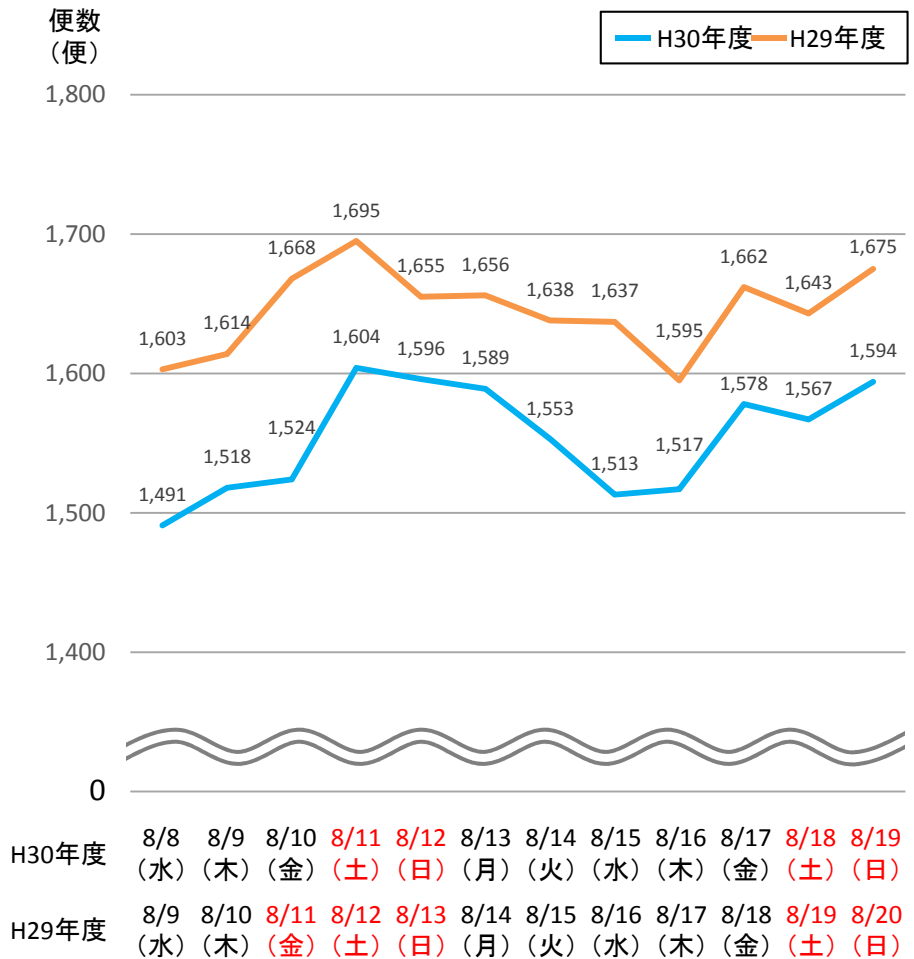

— 記者発表資料 —

 **バスタ新宿**

お盆期間の利用状況について(速報)

バスタ新宿のお盆期間 8月8日(水)～8月19日(日)12日間の高速バスの利用者数と便数をお知らせします。

	今年のお盆期間 (H30.8.8～H30.8.19)	昨年のお盆期間 (H29.8.9～H29.8.20)
最大利用者数	約3.9万人/日 (39,433人/日) 〈H30.8.12〉 〔これまでの最大利用者数 41,350人/日(H29.12.29)〕	約4.1万人/日 (41,140人/日) 〈H29.8.13〉
日平均利用者数 (期間中合計利用者数)	約3.5万人/日 (約41.8万人)	約3.9万人/日 (約46.5万人)
最大バス便数	1,604便/日〈H30.8.11〉 〔これまでの最大バス便数 1,720便/日(H29.5.6)〕	1,695便/日 〈H29.8.12〉

発表記者クラブ

竹芝記者クラブ 神奈川建設記者会 都庁記者クラブ

問い合わせ先

国土交通省 関東地方整備局 東京国道事務所 電話 03-3512-9090(代)

副所長 よしだ ゆきお 吉田幸男 計画課長 やました あつま 山下敦馬

バスタ新宿 お盆期間の利用状況(速報)

平成30年8月8日[水]～平成30年8月19日[日]: 12日間

※比較対象は昨年の平成29年8月9日[水]～平成29年8月20日[日]: 12日間

利用者数

便数

高速バスの利用者数・便数の推移

※平成28年7月1日に全ての到着便がバスタ新宿に移行完了