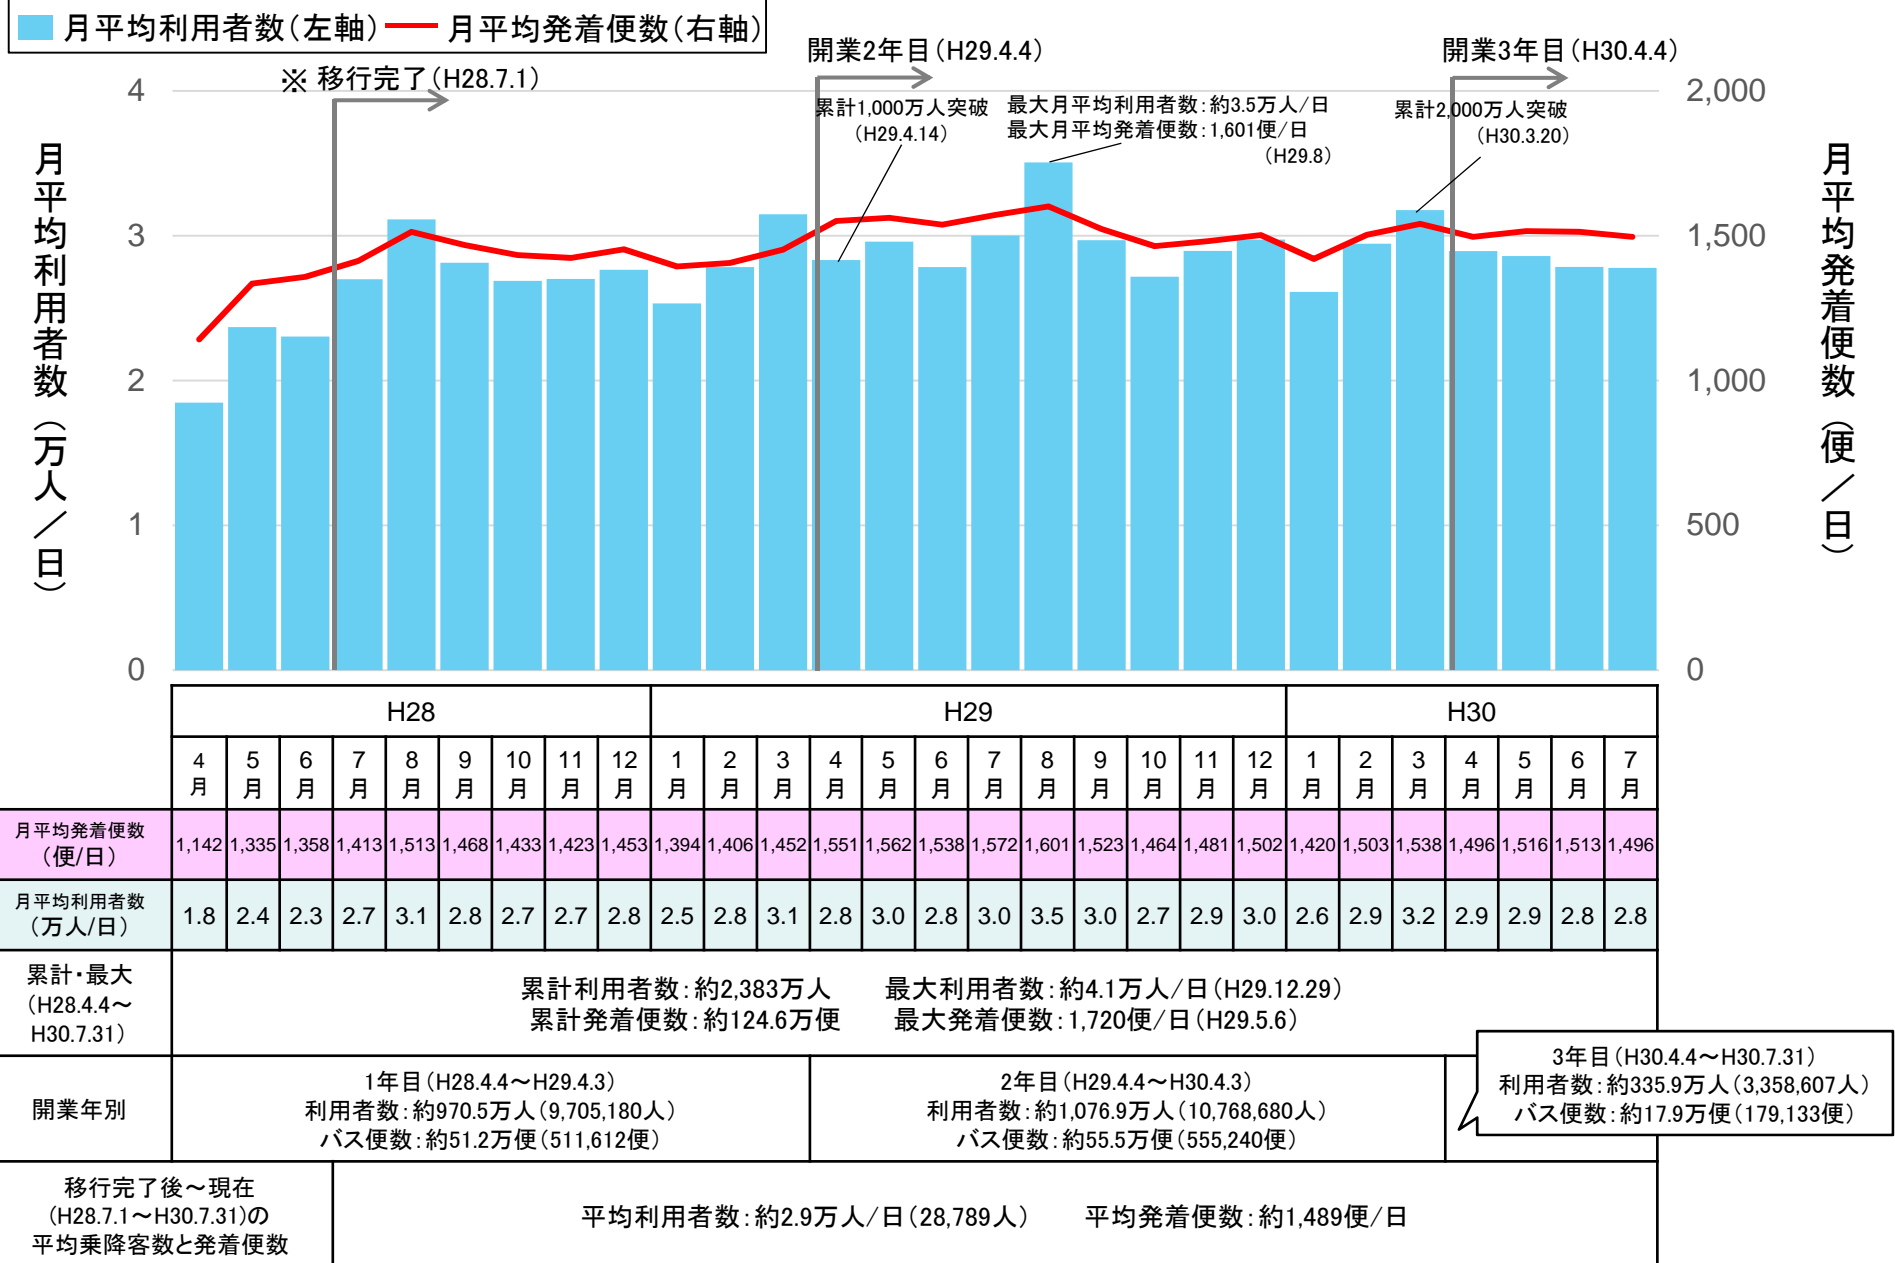

高速バスの利用者数・便数の推移

※平成28年7月1日に全ての到着便がバスタ新宿に移行完了