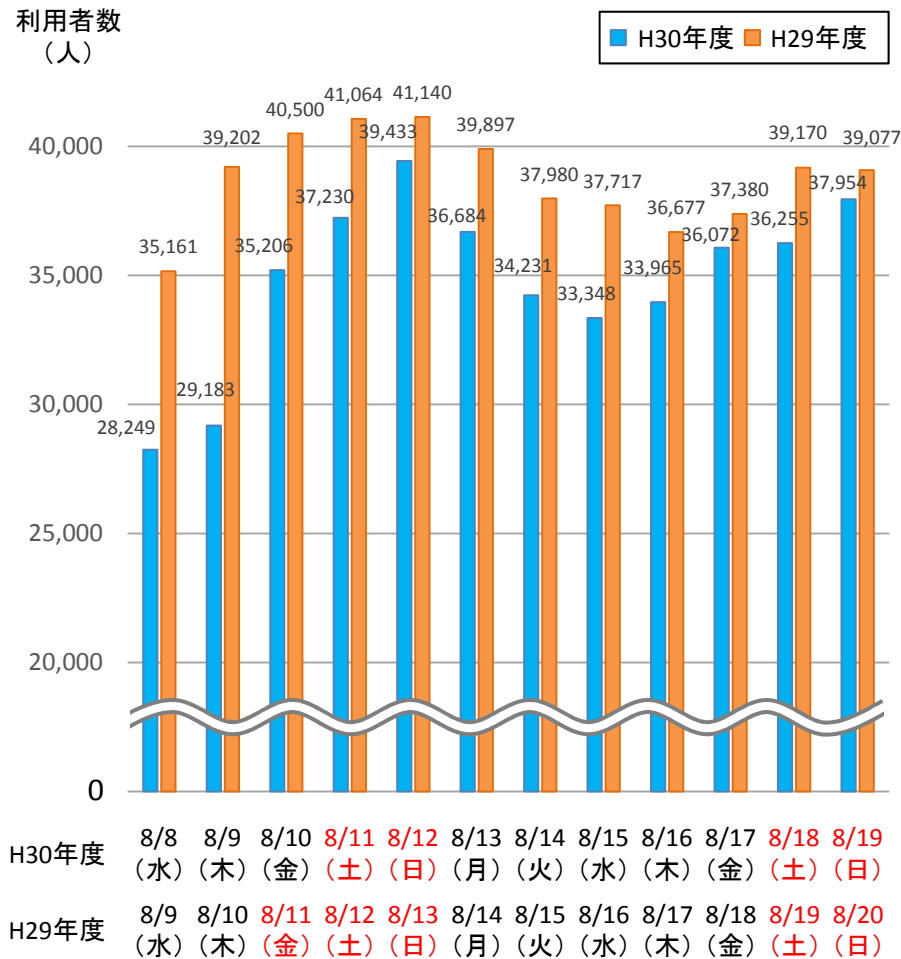

— 記者発表資料 —

 **バスタ新宿**

お盆期間の利用状況について(速報)

バスタ新宿のお盆期間 8月8日(水)～8月19日(日)12日間の高速バスの利用者数と便数をお知らせします。

	今年のお盆期間 (H30.8.8～H30.8.19)	昨年のお盆期間 (H29.8.9～H29.8.20)
最大利用者数	約3.9万人/日 (39,433人/日) 〈H30.8.12〉 〔これまでの最大利用者数 41,350人/日(H29.12.29)〕	約4.1万人/日 (41,140人/日) 〈H29.8.13〉
日平均利用者数 (期間中合計利用者数)	約3.5万人/日 (約41.8万人)	約3.9万人/日 (約46.5万人)
最大バス便数	1,604便/日〈H30.8.11〉 〔これまでの最大バス便数 1,720便/日(H29.5.6)〕	1,695便/日 〈H29.8.12〉

発表記者クラブ

竹芝記者クラブ 神奈川建設記者会 都庁記者クラブ

問い合わせ先

国土交通省 関東地方整備局 東京国道事務所 電話 03-3512-9090(代)

副所長 よしだ ゆきお 吉田幸男 計画課長 やました あつま 山下敦馬

バスタ新宿 お盆期間の利用状況(速報)

平成30年8月8日[水]～平成30年8月19日[日]: 12日間

※比較対象は昨年の平成29年8月9日[水]～平成29年8月20日[日]: 12日間

利用者数

便数

高速バスの利用者数・便数の推移

※平成28年7月1日に全ての到着便がバスタ新宿に移行完了