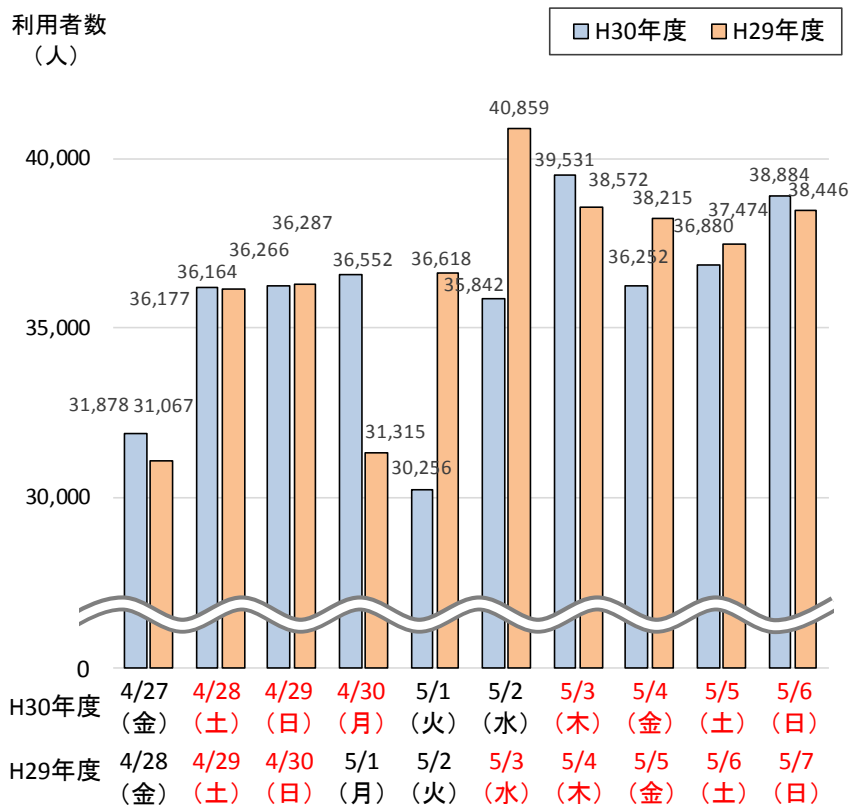

バスタ新宿 ゴールデンウィーク期間の利用状況(速報)

平成30年4月27日[金]～平成30年5月6日[日]: 10日間

※比較対象は昨年の平成29年4月28日[金]～平成29年5月7日[日]: 10日間

利用者数