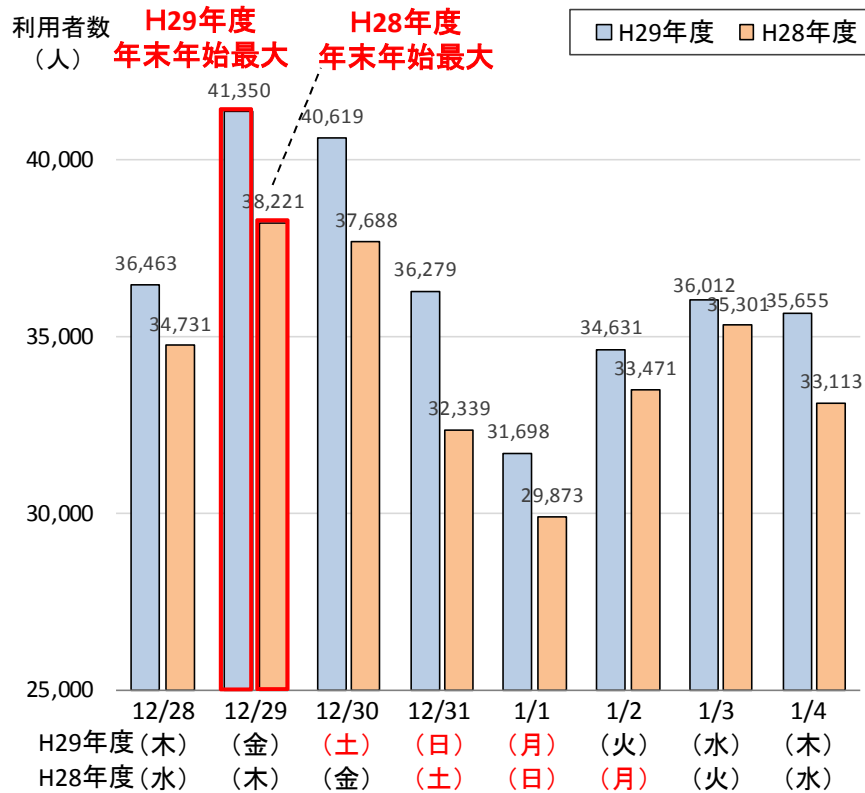

— 記者発表資料 —

バスタ新宿 年末年始期間の利用状況について(速報)

バスタ新宿の年末年始期間 12月28日(木)～1月4日(木)8日間の高速バスの利用者数と便数をお知らせします。

12月29日(金)は、1日あたり利用者数で過去最大となる
約4.1万人(41,350人)の方々にご利用して頂きました。

	今年の年末年始期間 (H29.12.28～H30.1.4)	昨年の年末年始期間 (H28.12.28～H29.1.4)
最大利用者数	約4.1万人/日 (41,350人/日) 〔これまでの最大利用者数 41,140人/日 (H29.8.13)〕	約3.8万人/日
日平均利用者数 (期間中合計利用者数)	約3.7万人/日 (約29.3万人/日)	約3.4万人/日 (約27.5万人/日)
最大バス便数	1,658便/日 〔これまでの最大バス便数 1,720便/日 (H29.5.6)〕	1,587便/日

利用者数

便数