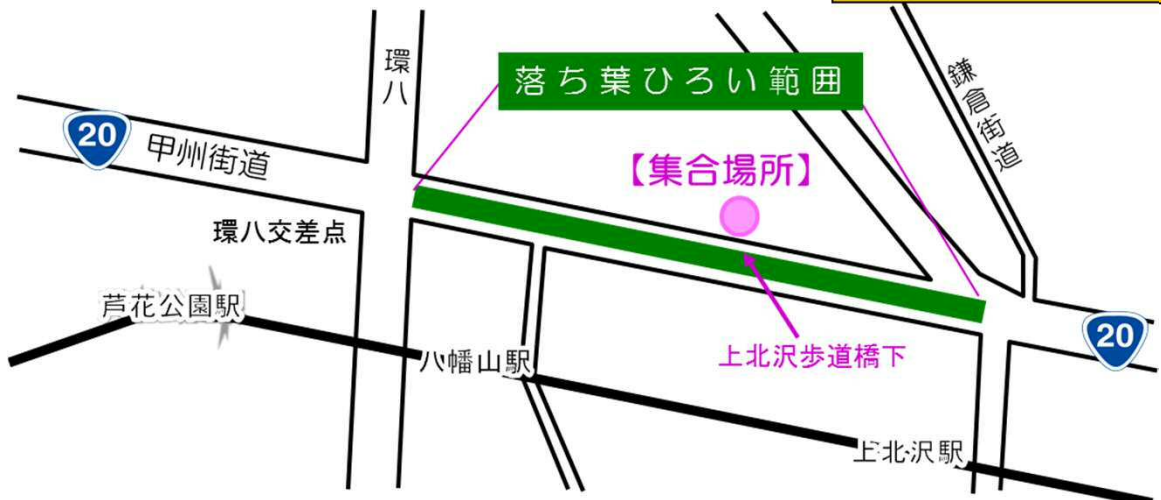

平成29年11月22日（水）

甲州街道 けやき会

国土交通省 関東地方整備局

東京国道事務所

—記者発表資料—

「みんなで落ち葉ひろい2017」を11月26日に実施します

「甲州街道 けやき会」と東京国道事務所は、一般国道20号（世田谷区、杉並区の一部）において、「みんなで落ち葉ひろい2017」を11月26日（日）に実施いたします。

落ち葉ひろいをおこなう区間の『けやき』は、前回の東京オリンピック（国道20号はこのマラソンのコースになっていました）のころに植えられたものであり50年以上にわたり活躍してくれています。盛夏の緑陰に感謝しつつ、地元の皆様とともに歩道や植樹帯の落ち葉ひろいを行うもので、今回で9回目を迎えます。

なお、当日午前中（A区間）においては、地元の小学生も参加します。

1. 主催 甲州街道 けやき会
2. 後援 世田谷区、杉並区、東京国道事務所
3. 日時 平成29年11月26日（日）
A区間 10:00～11:30
B区間 13:30～15:00
（当日雨天の場合は中止いたします）
4. 場所 国道20号（甲州街道）（上下線）
※別紙位置図をご参照ください
5. 実施内容 歩道・植樹帯の落ち葉ひろい
6. 参加者数 約100名
7. 取材等 当日は、自由に取材ができます。
取材を希望される場合、事前に問い合わせ先まで連絡をお願いします。

管理第一課長 うつき かずひろ 宇津木 和弘 （内線431）

位置図

A区間 世田谷区烏山～芦花公園駅入口

集合場所：烏山中学校前（下り線側）

A区間 10:00～11:30

B区間 杉並区上高井戸一丁目交差点（環八交差点）～世田谷区上北沢駅入口第二

集合場所：上北沢歩道橋下 京王バス前（上り線側）

B区間 13:30～15:00