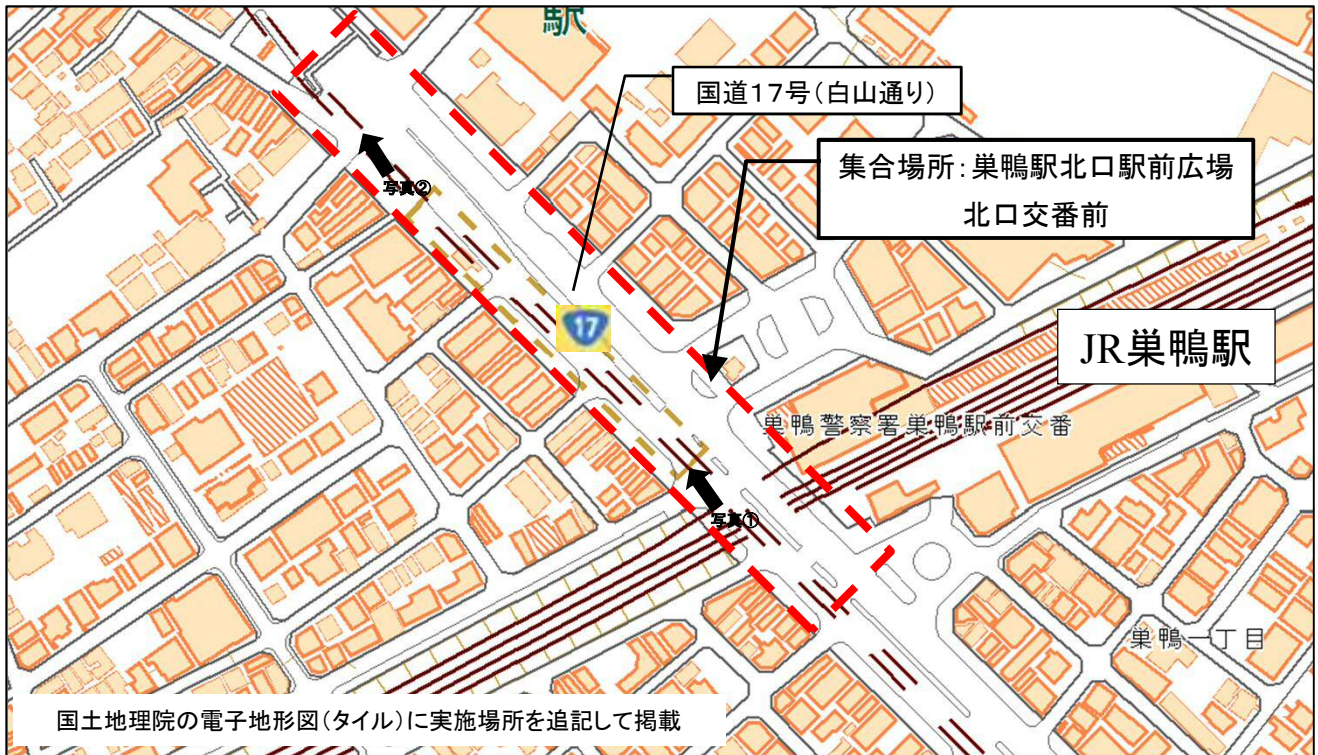

国道17号（白山通り）の巣鴨駅周辺では、平成25年度から巣鴨駅前商店街振興組合、JR巣鴨駅の皆様を中心として、豊島区、国土交通省東京国道事務所と合同で道路清掃を実施しています。

1. 日時 平成29年11月22日（水）10:00から11:00まで
なお、雨天時は中止（小雨決行）とします。
2. 場所 国道17号（白山通り）JR巣鴨駅周辺
（集合場所：巣鴨駅北口駅前広場 北口交番前）
3. 実施内容 歩道や植樹帯の清掃を行います。
4. 参加者 巣鴨駅前商店街振興組合
JR東日本旅客鉄道（株）巣鴨駅
豊島区 都市整備部 土木管理課
国土交通省 東京国道事務所
5. 取材等 当日は、自由に取材ができます。取材を希望される場合、事前に問い合わせ先まで連絡をお願いします。

副所長 おさだ かつひろ 長田 勝宏 （内線204）

管理第一課長 う つ き かずひろ 宇津木 和弘 （内線431）

道路清掃エリア

(至:板橋)

(至:日本橋)

起点部 写真①(巣鴨橋から駅前商店街)

終点部 写真②(とげぬき地蔵入り口交差点)

○昨年度の実施風景